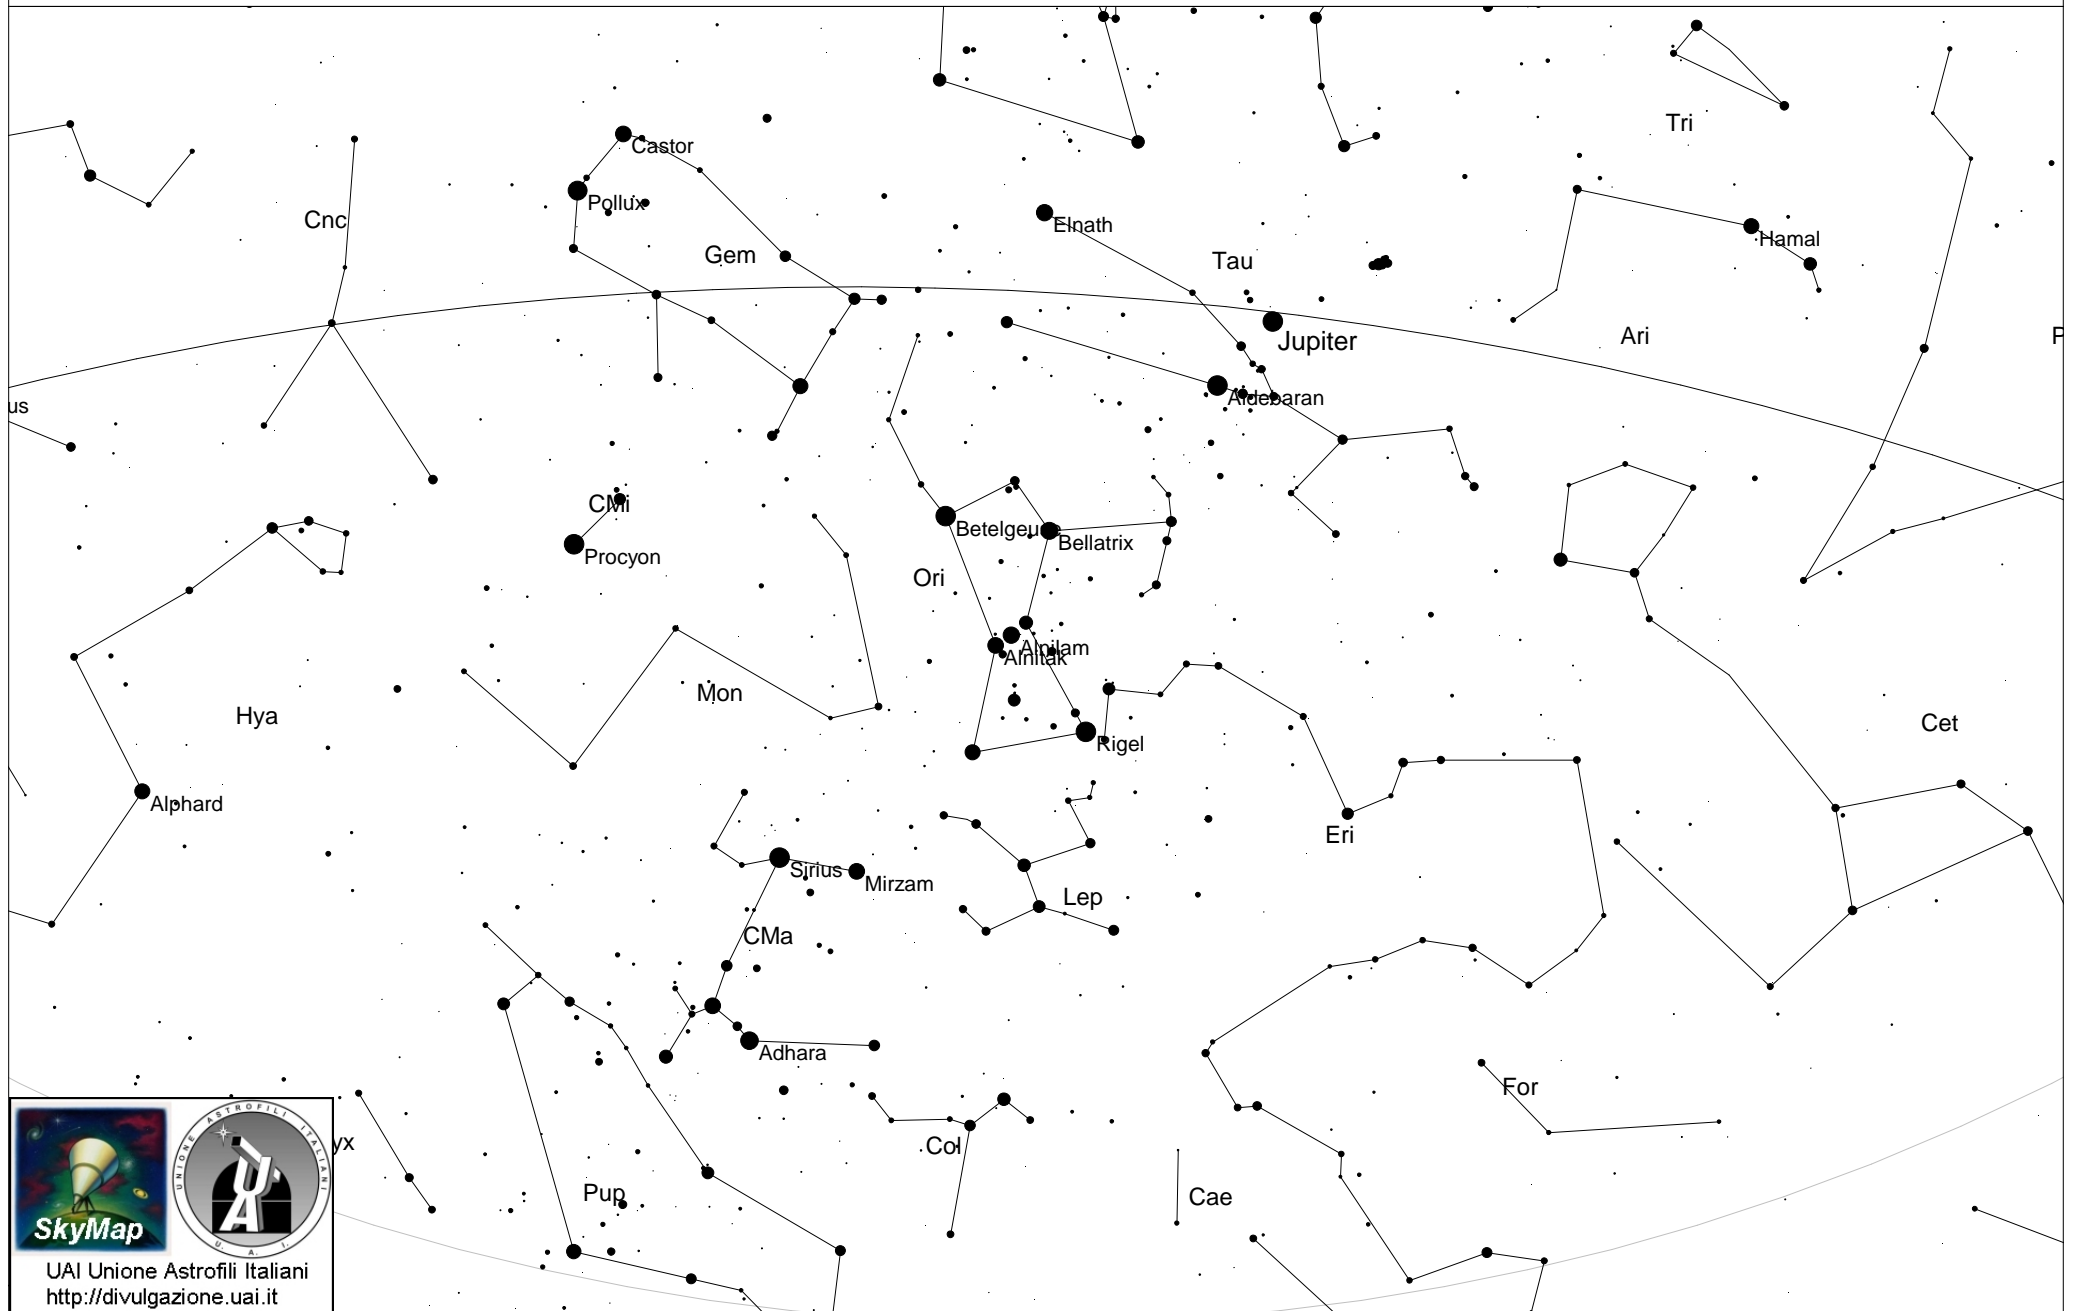

15 gennaio 2013 - 22:00 - orizzonte S

SkyMap
UAI Unione Astrofili Italiani
<http://divulgazione.uai.it>