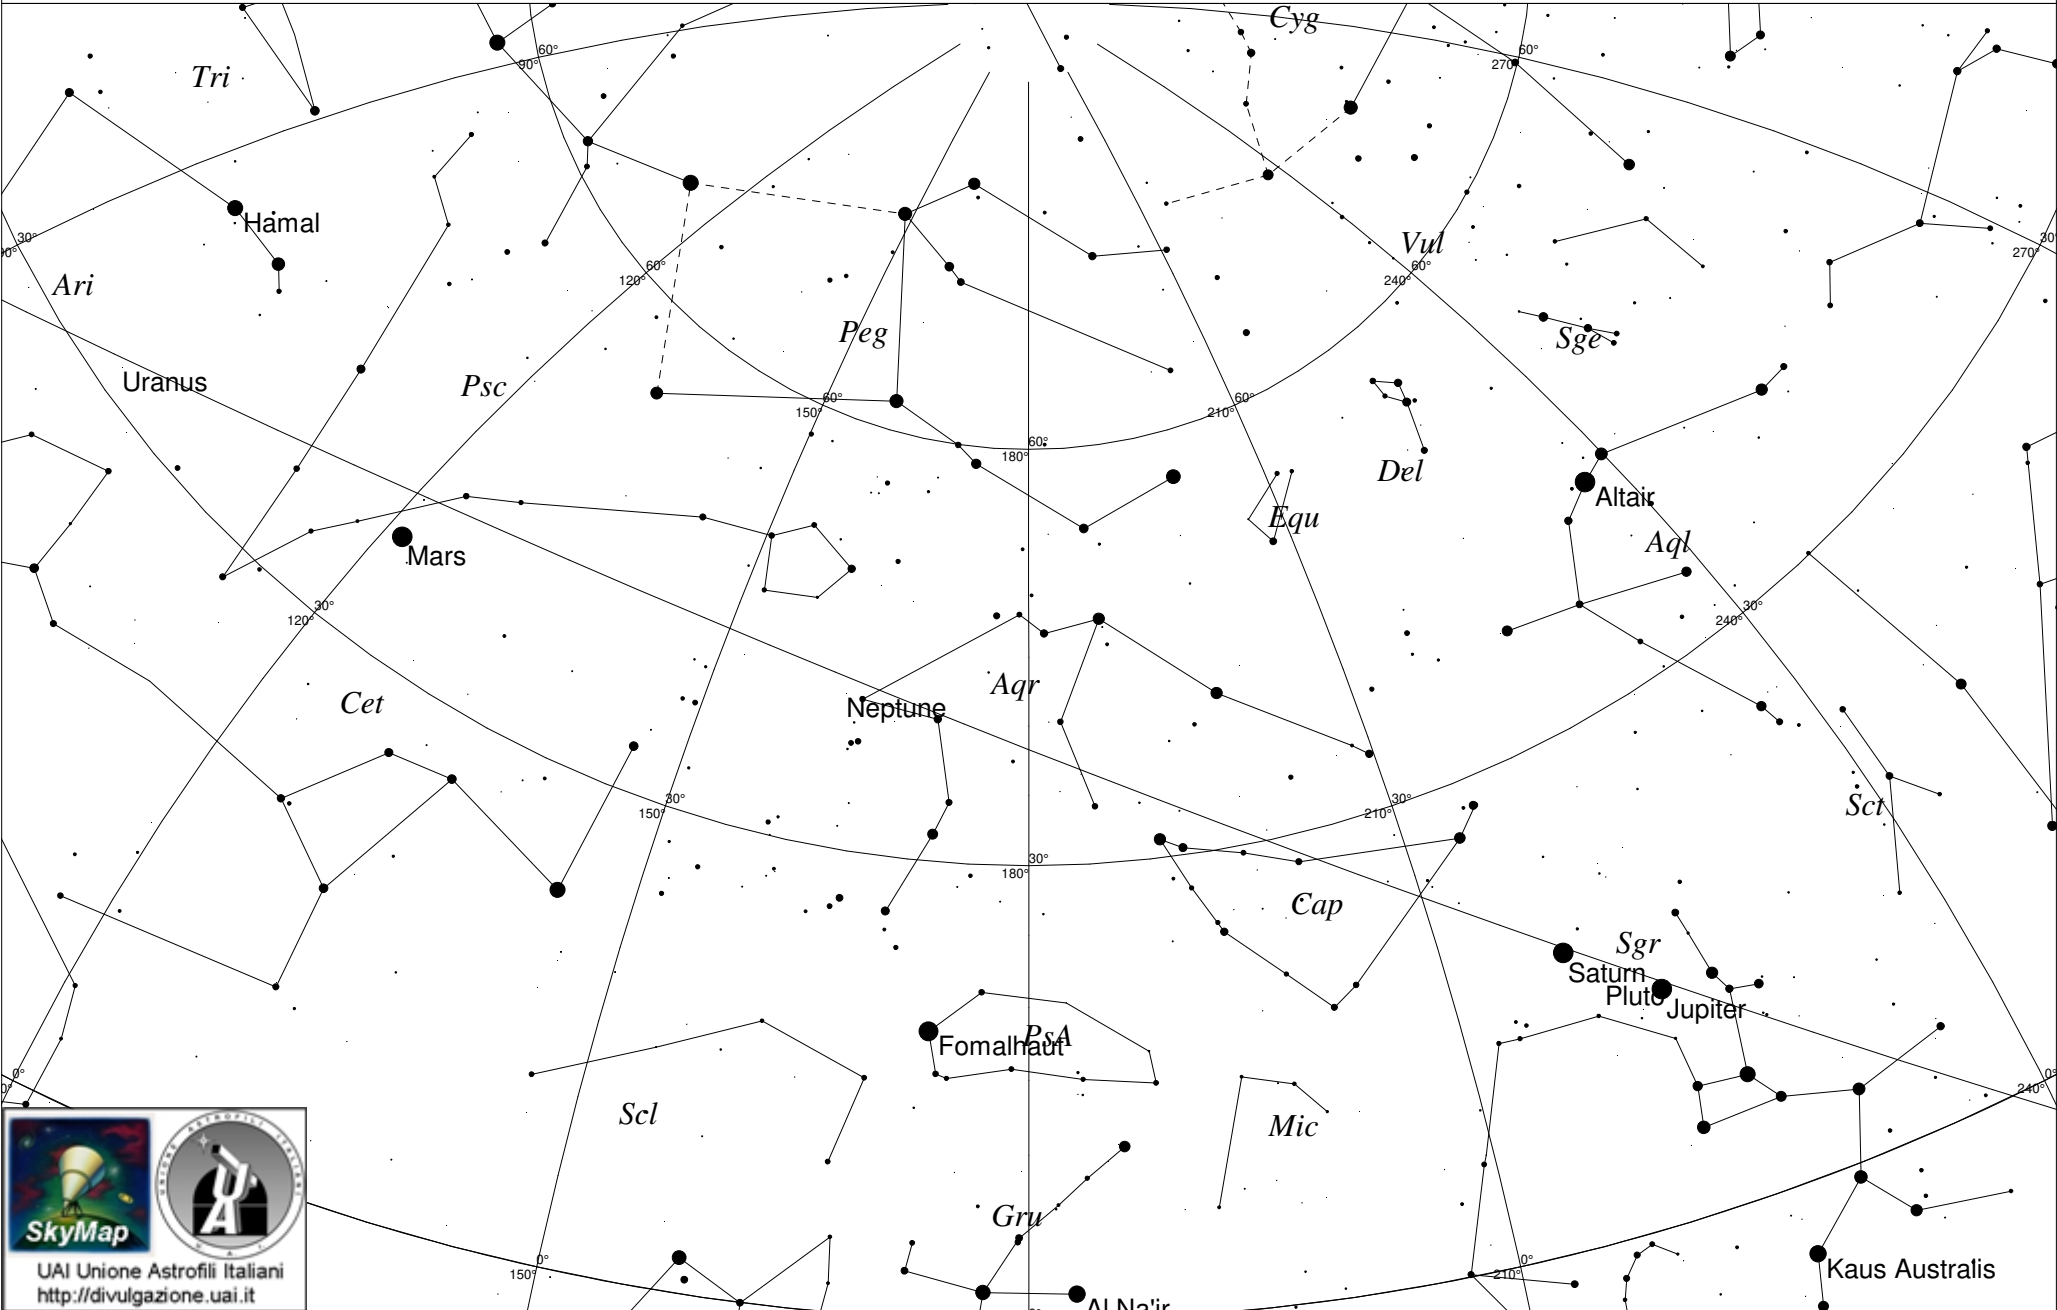

15 OTTOBRE 2020 - 22:00 - ORIZZONTE S

SkyMap  
UAI Unione Astrofili Italiani  
<http://divulgazione.uai.it>