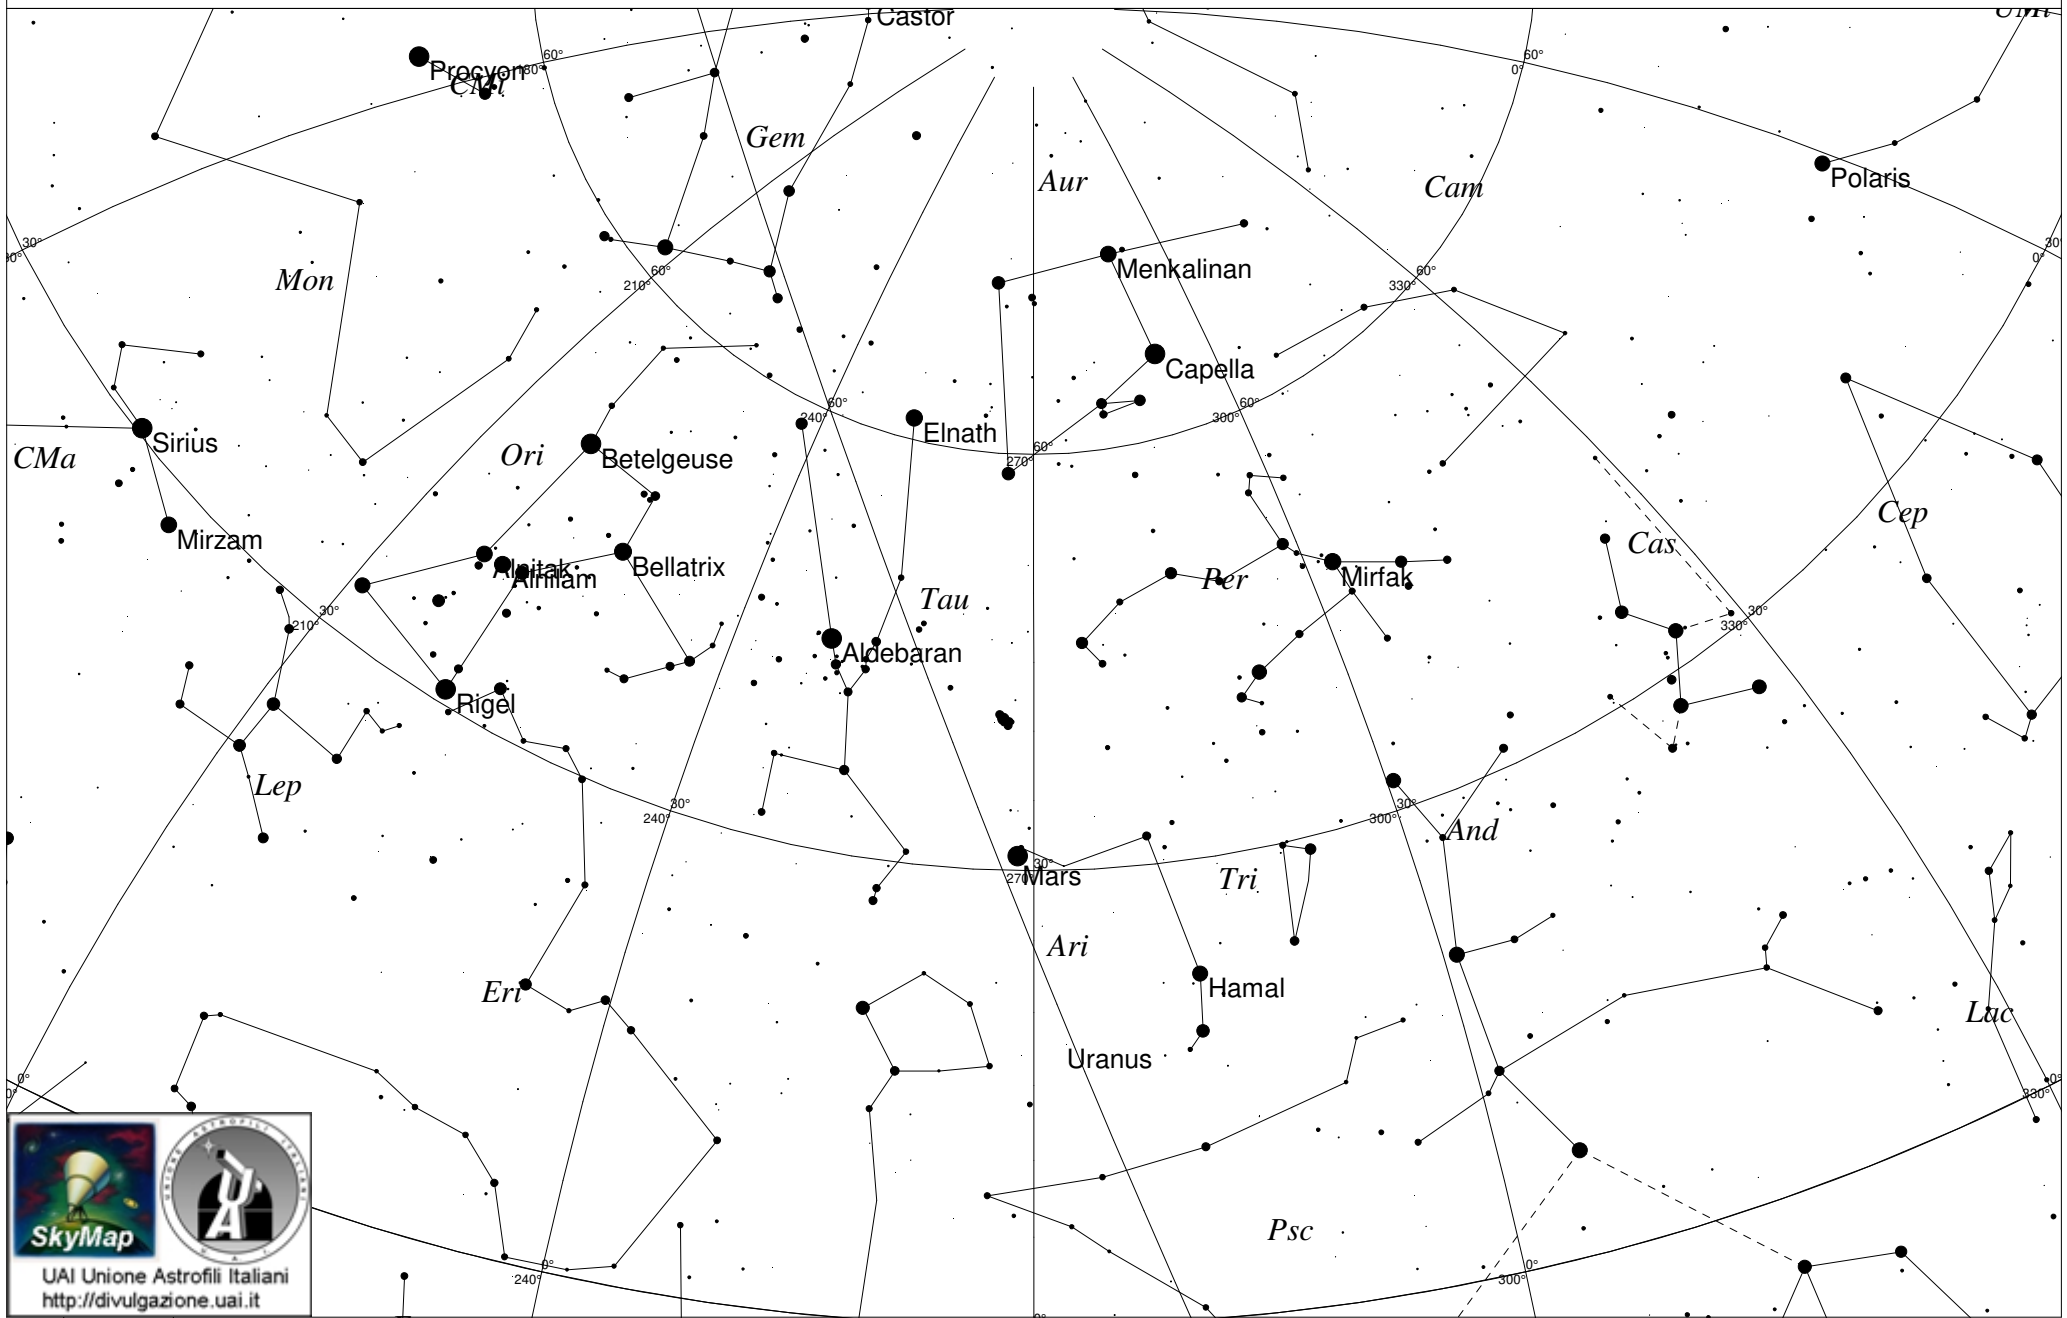

15 FEBBRAIO 2021 - 22:00 - ORIZZONTE O

SkyMap
UAI Unione Astrofili Italiani
<http://divulgazione.uai.it>