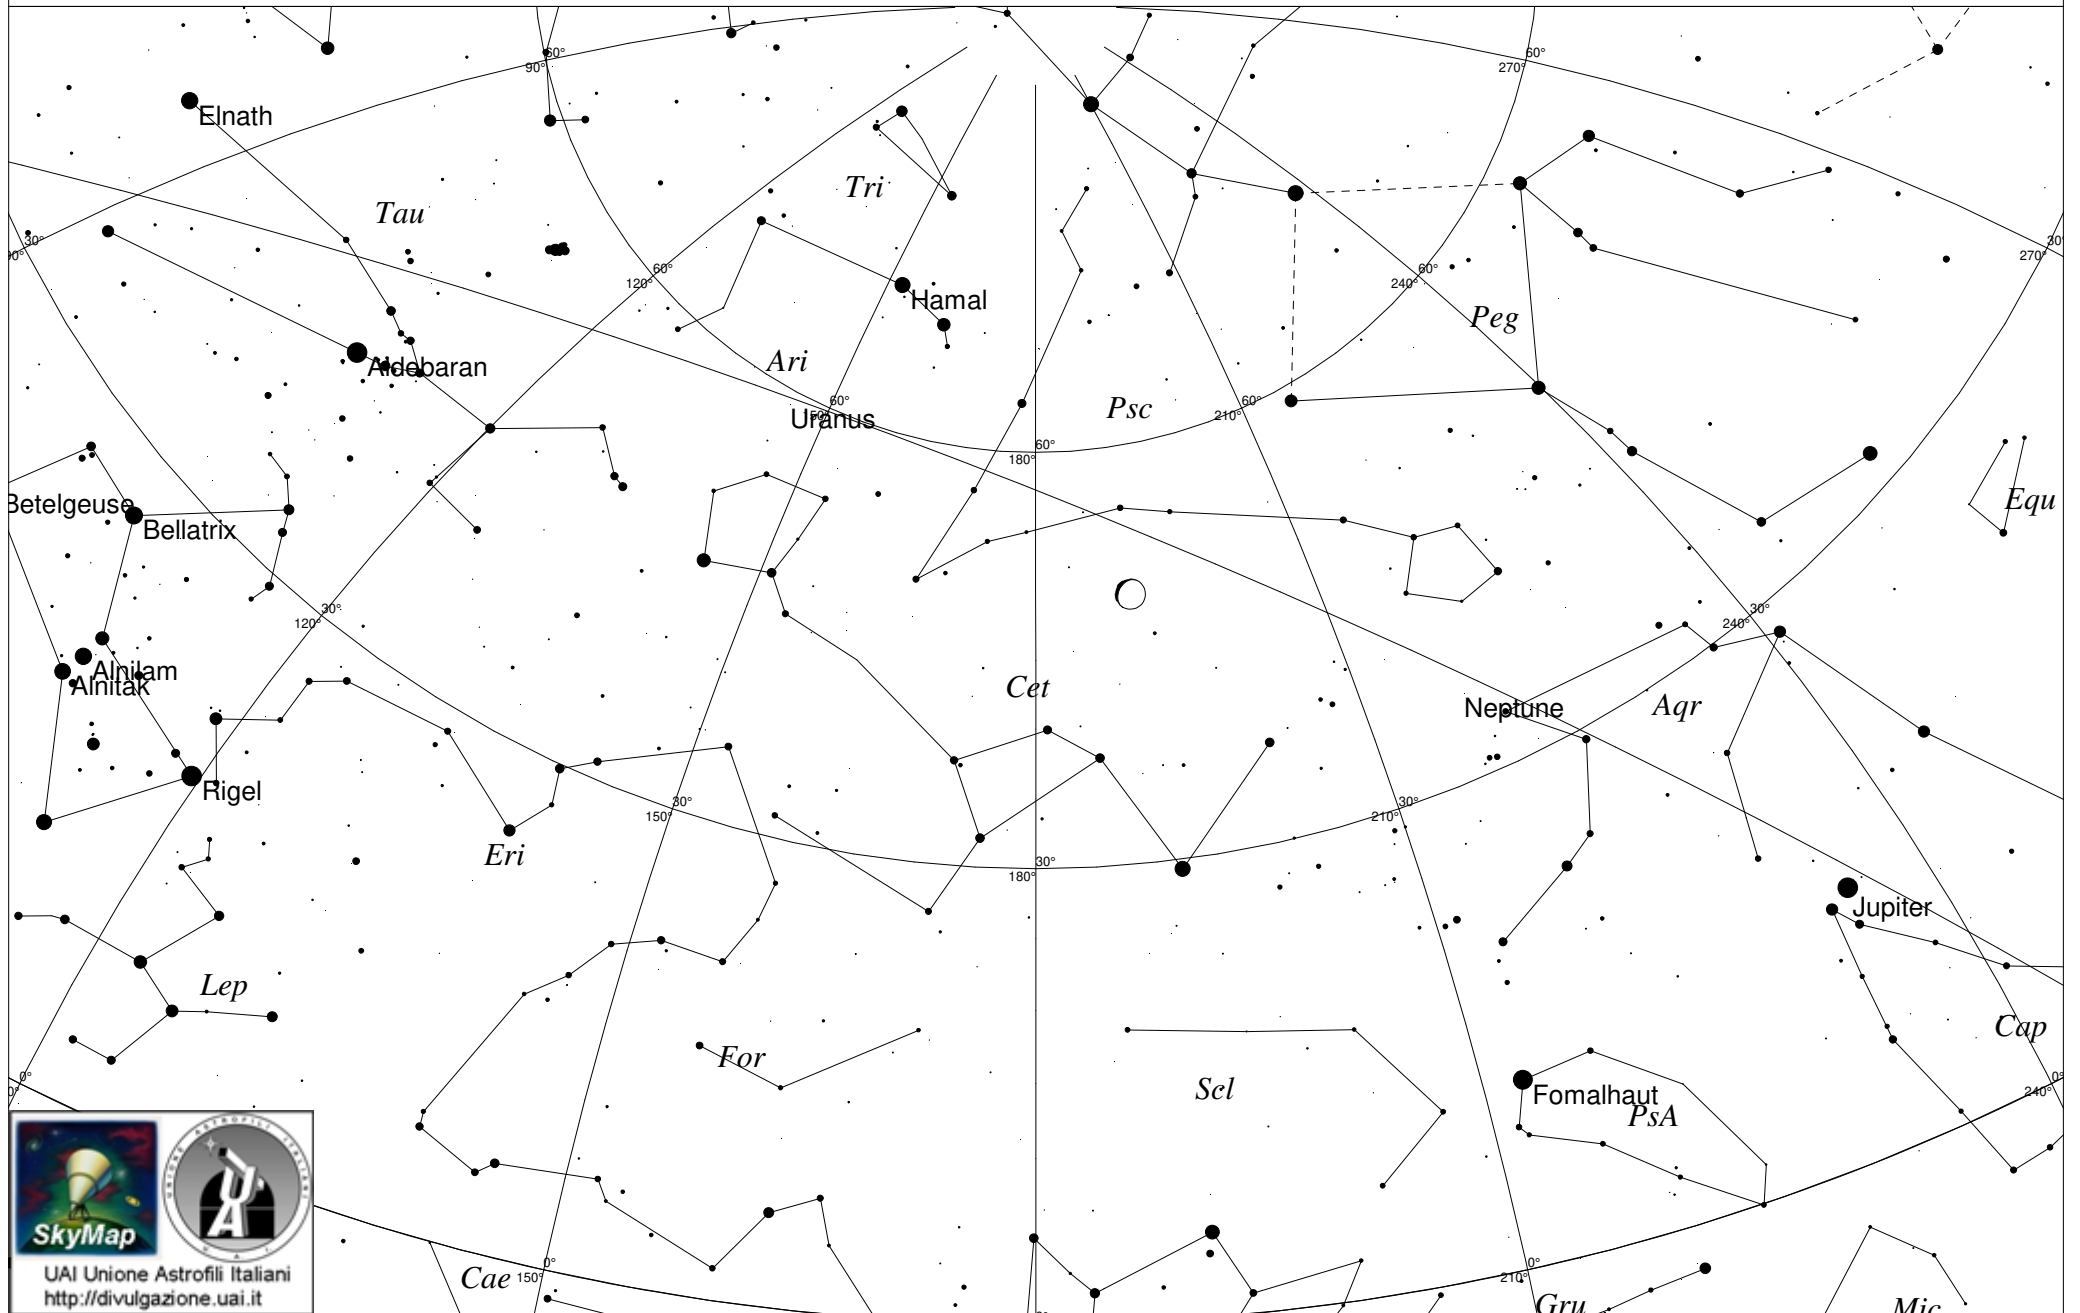

15 NOVEMBRE 2021 - 22:00 - ORIZZONTE S

SkyMap
UAI Unione Astrofili Italiani
<http://divulgazione.uai.it>