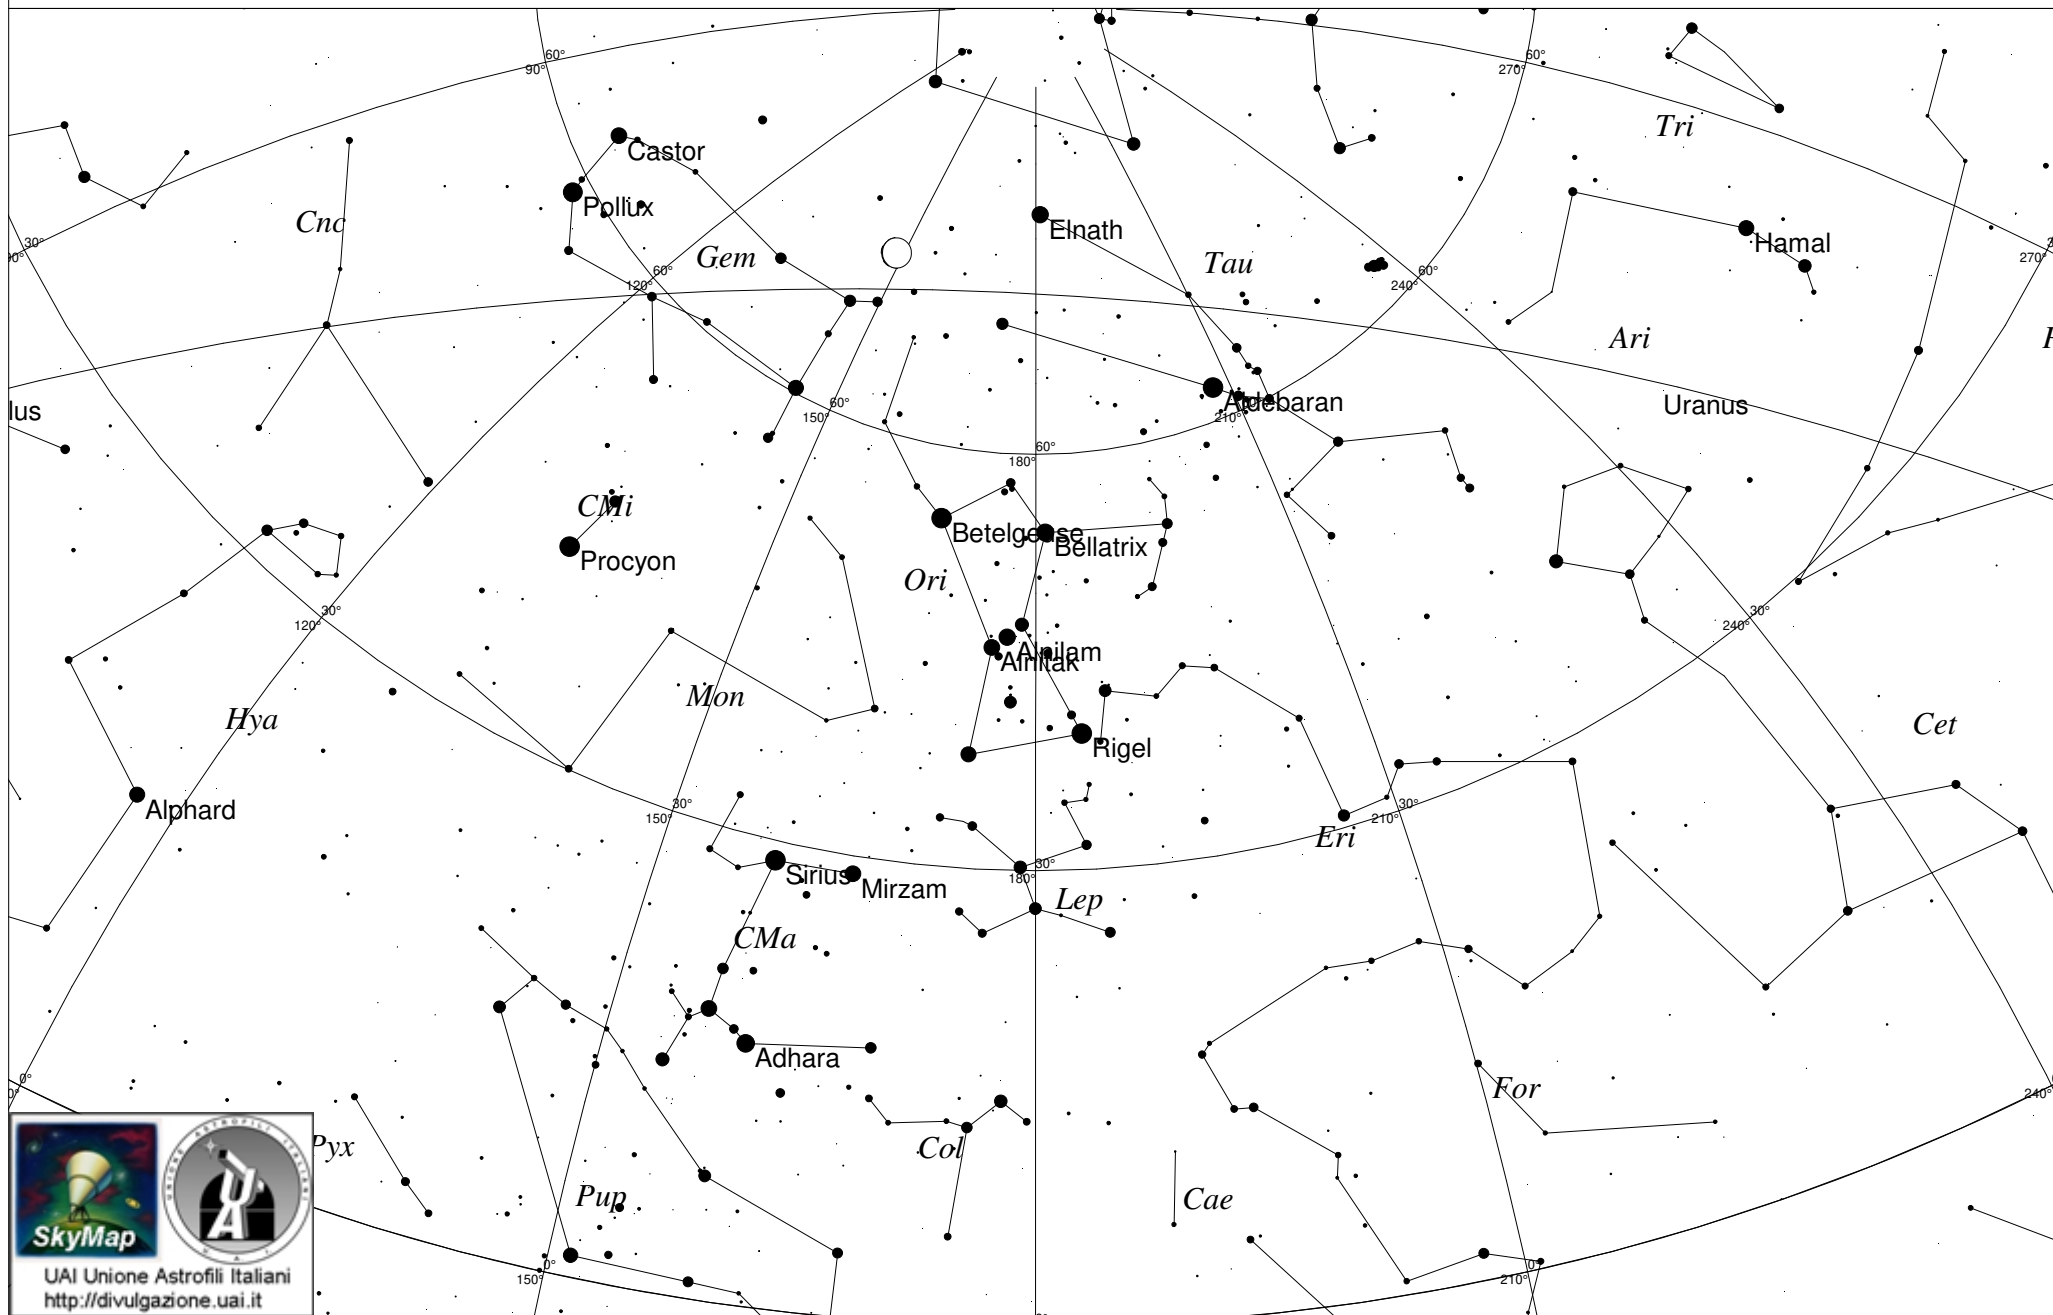

# 15 GENNAIO 2022 - 22:00 - ORIZZONTE S

SkyMap  
UAI Unione Astrofili Italiani  
<http://divulgazione.uai.it>