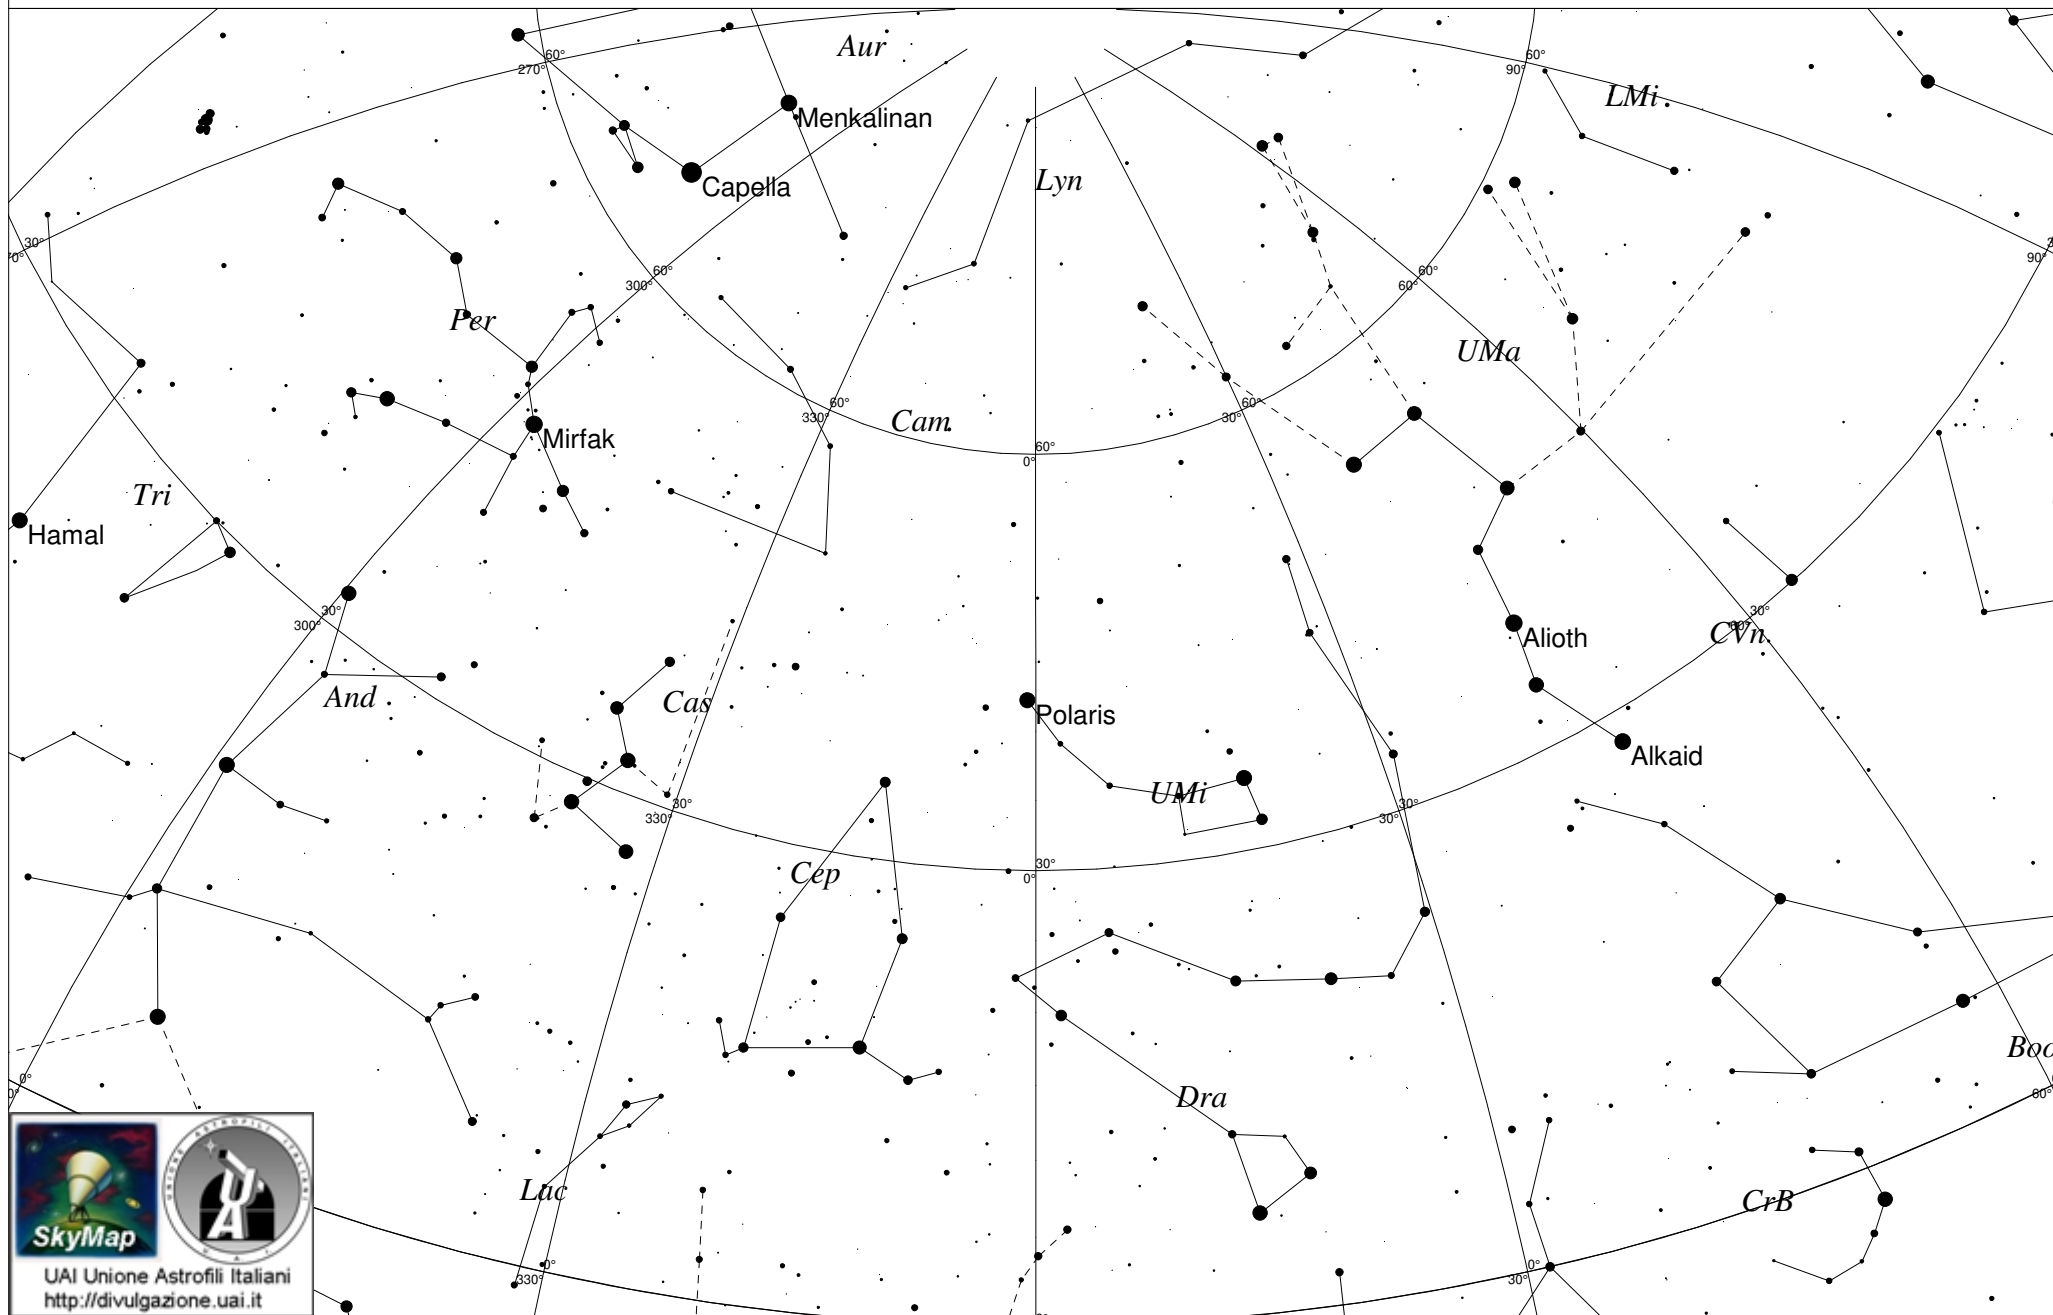

15 FEBBRAIO 2022 - 22:00 - ORIZZONTE N

SkyMap
UAI Unione Astrofili Italiani
<http://divulgazione.uai.it>