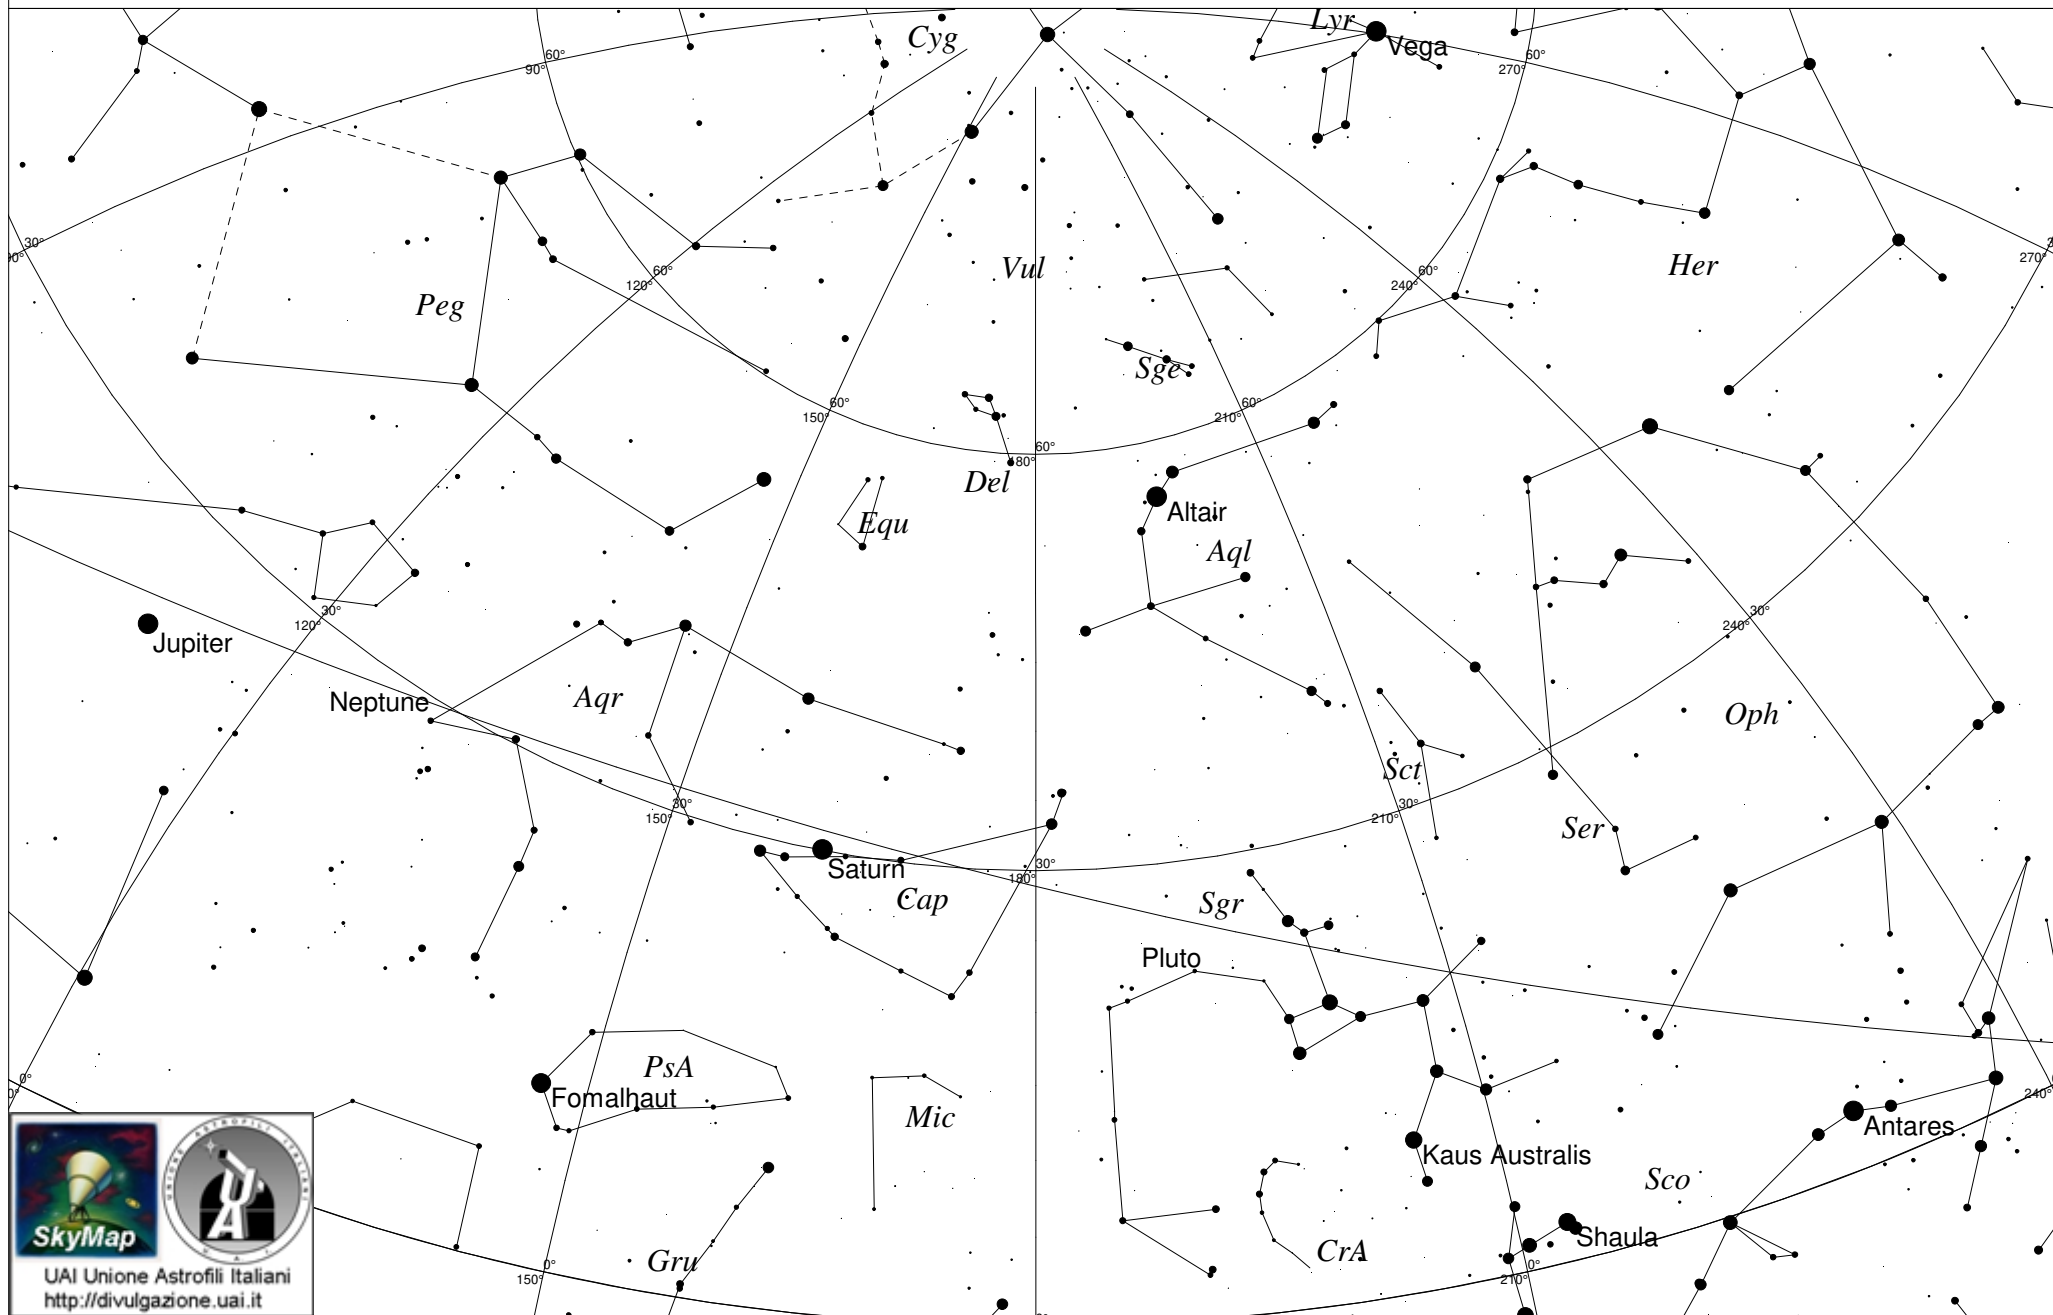

# 15 SETTEMBRE 2022 - 22:00 - ORIZZONTE S

**SkyMap**  
UAI Unione Astrofili Italiani  
<http://divulgazione.uai.it>