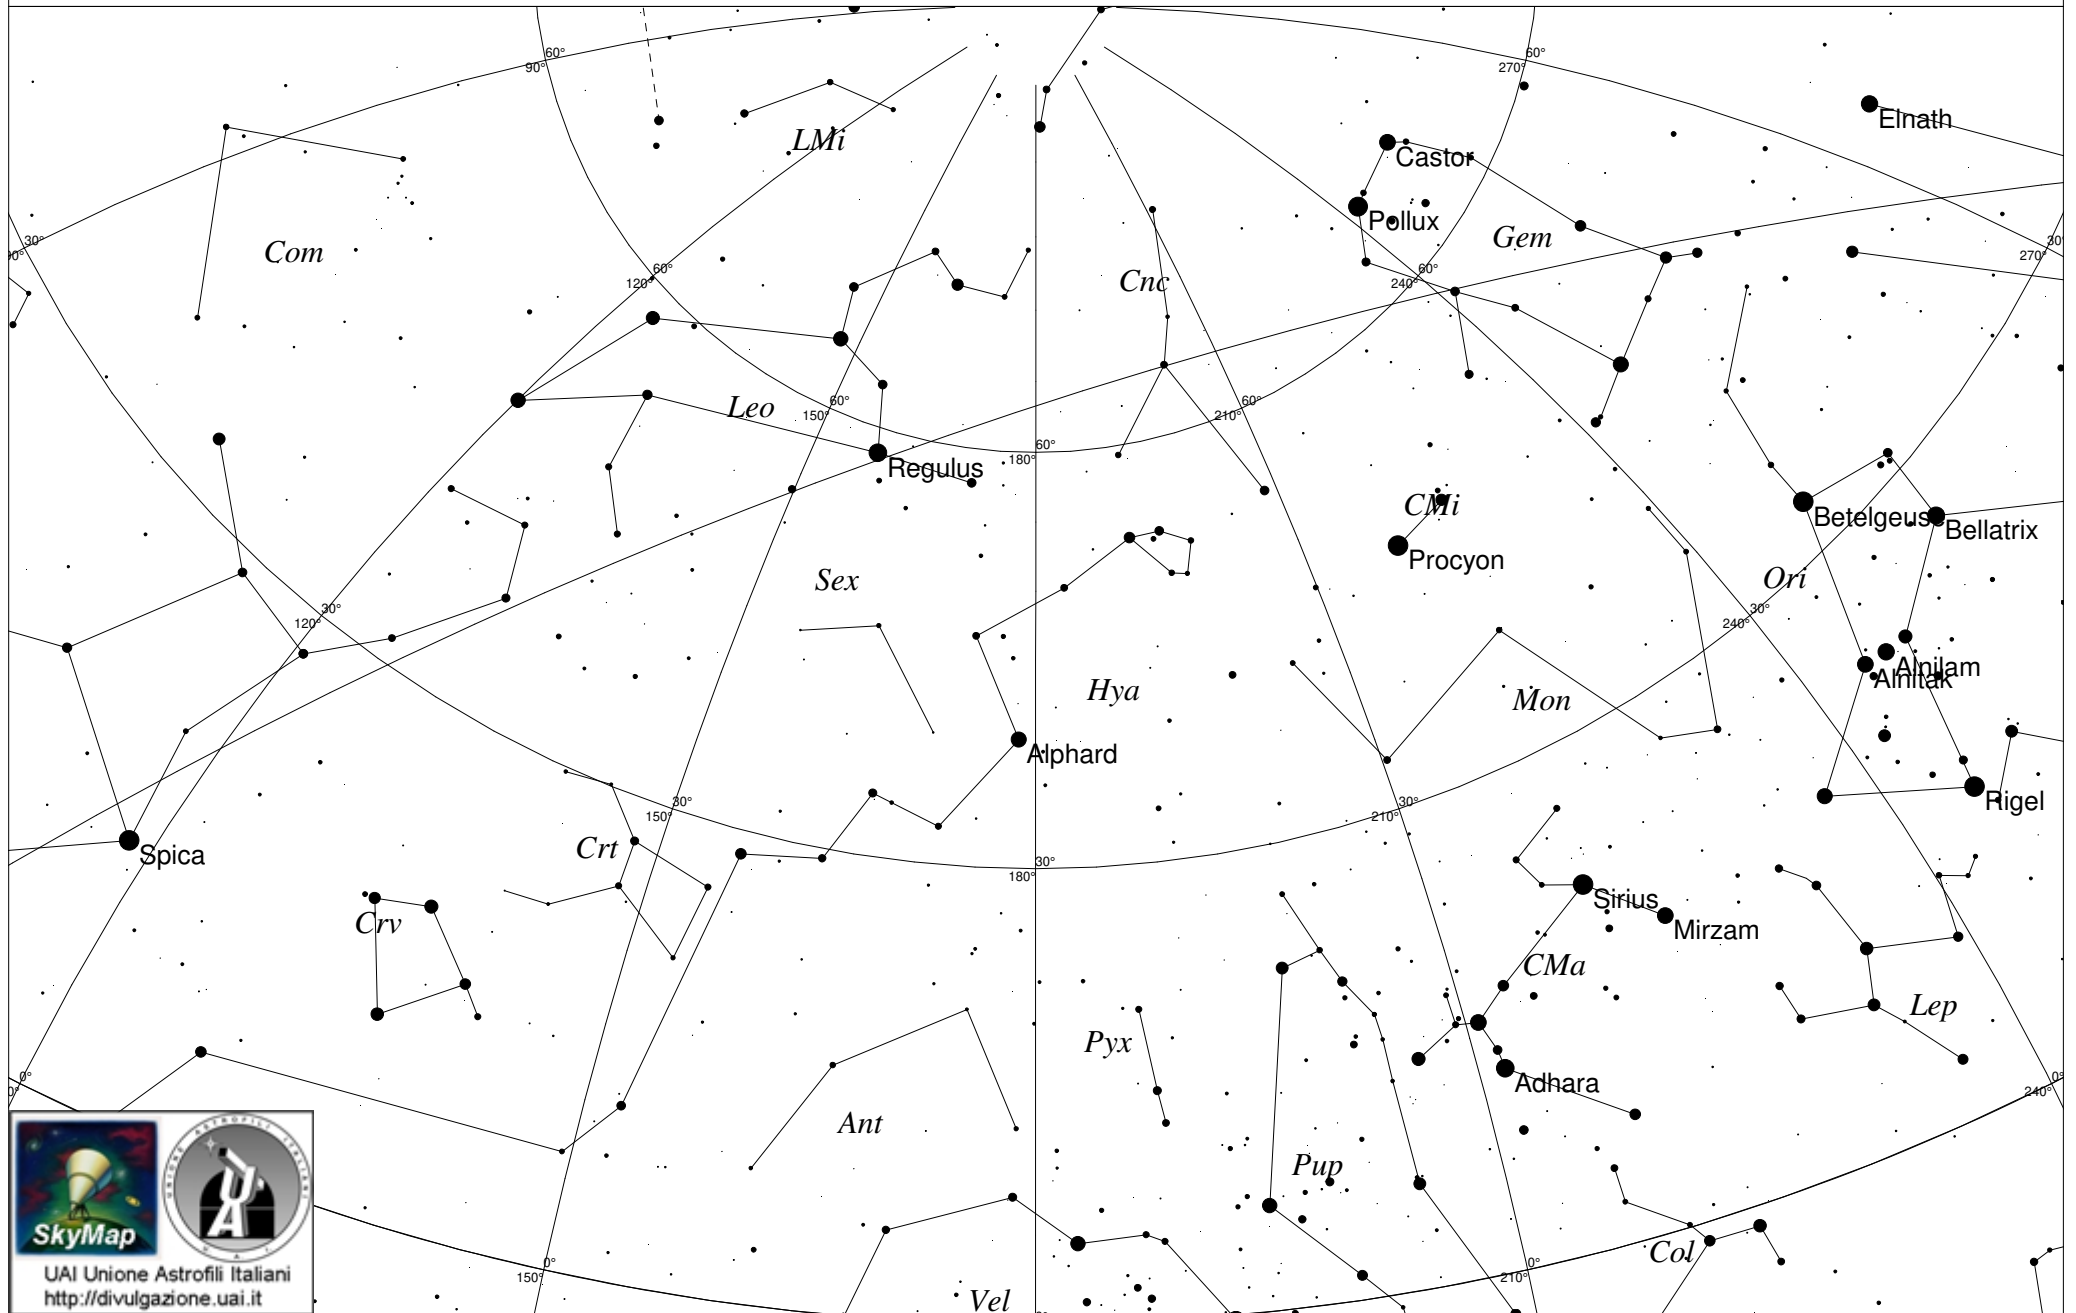

15 MARZO 2020 - 22:00 - ORIZZONTE S

SkyMap
UAI Unione Astrofili Italiani
<http://divulgazione.uai.it>