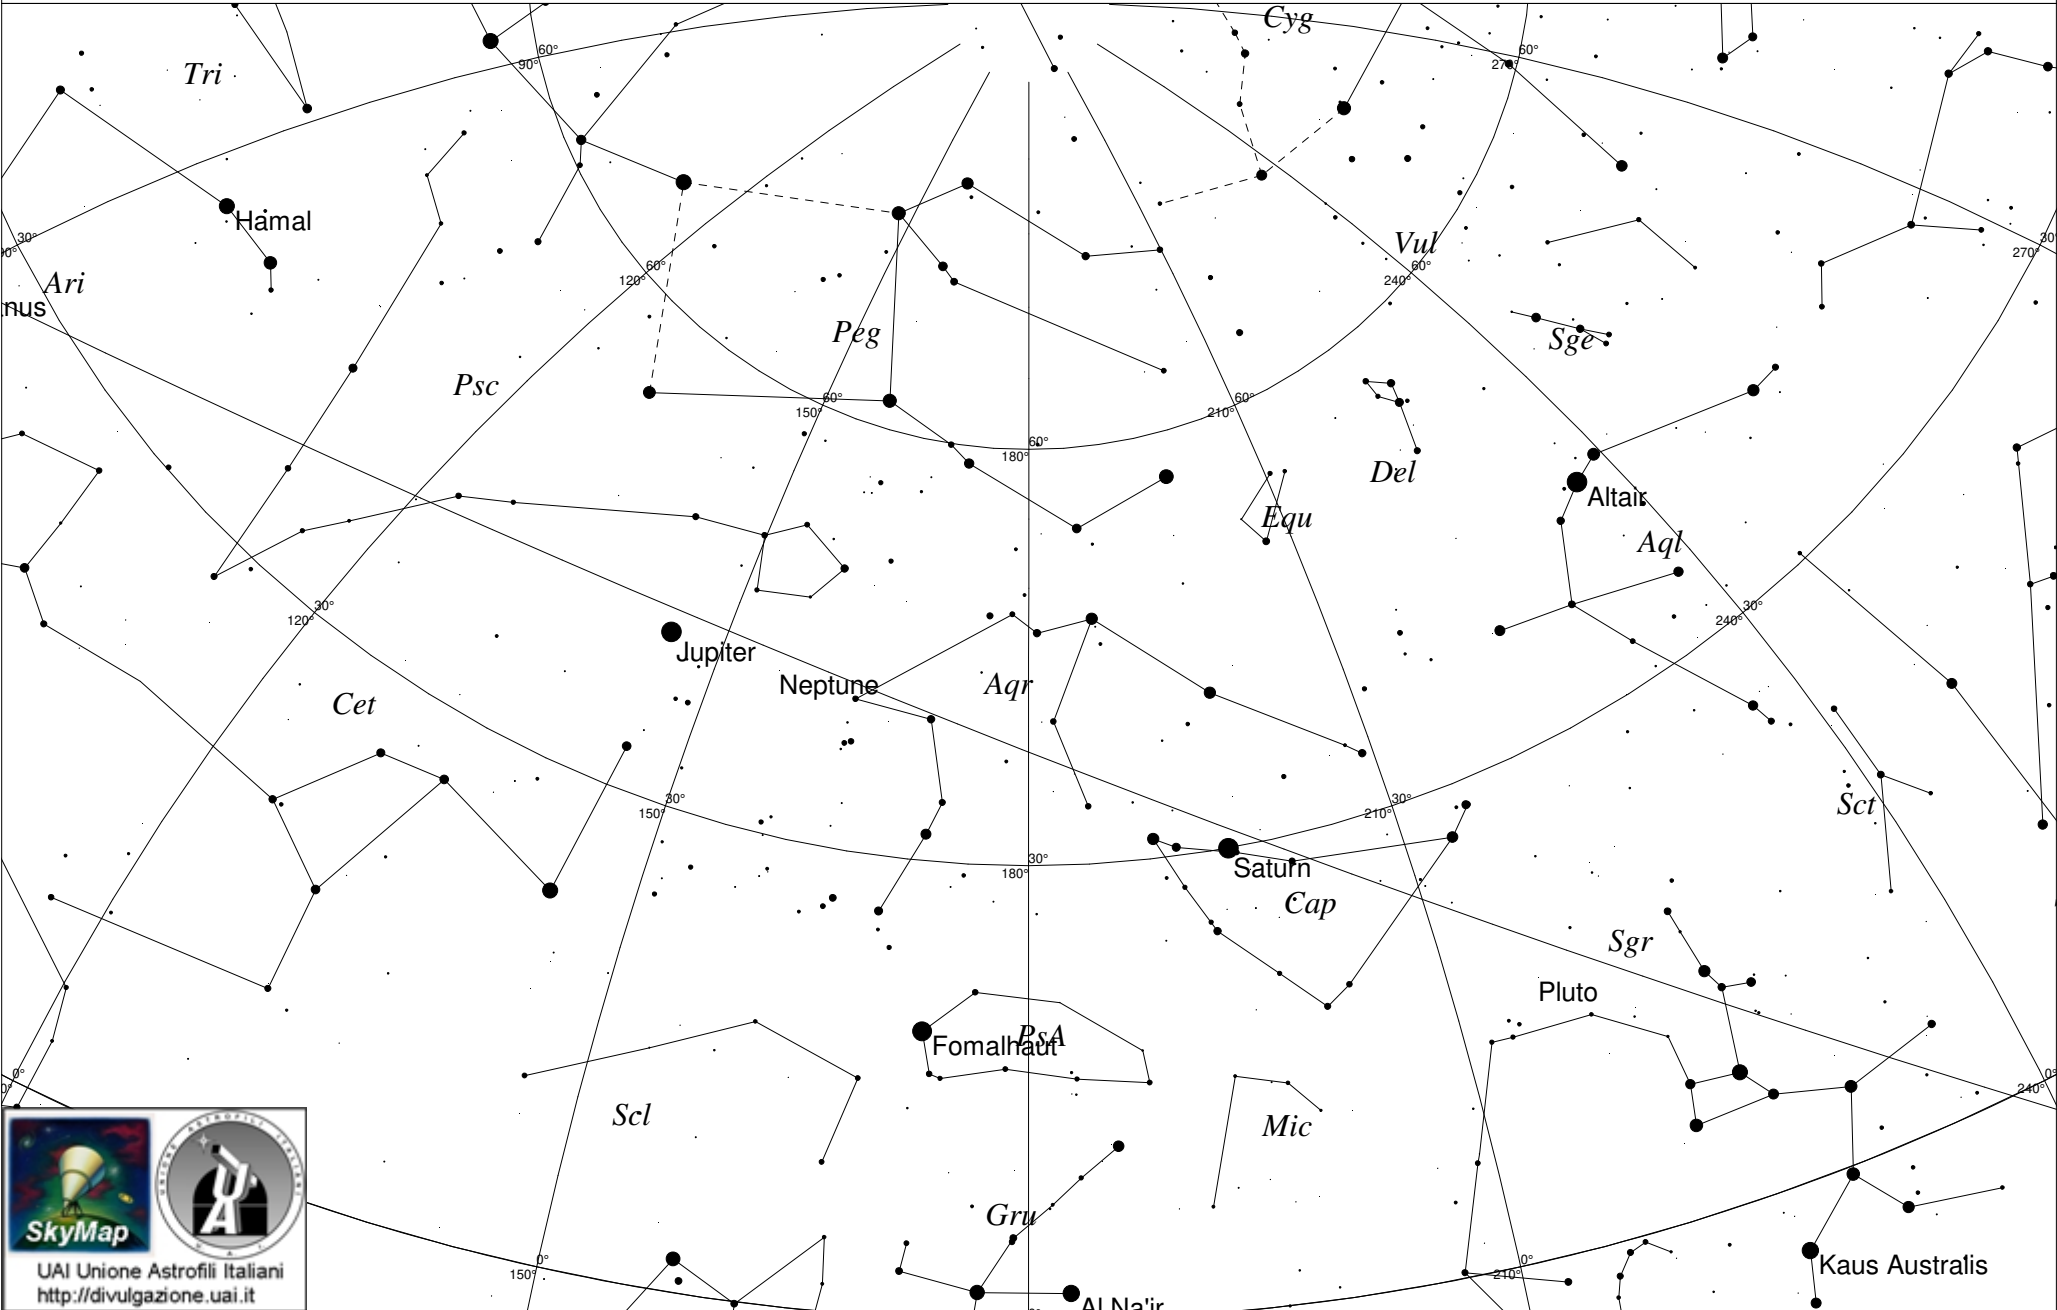

15 OTTOBRE 2022 - 22:00 - ORIZZONTE S

SkyMap
UAI Unione Astrofili Italiani
<http://divulgazione.uai.it>