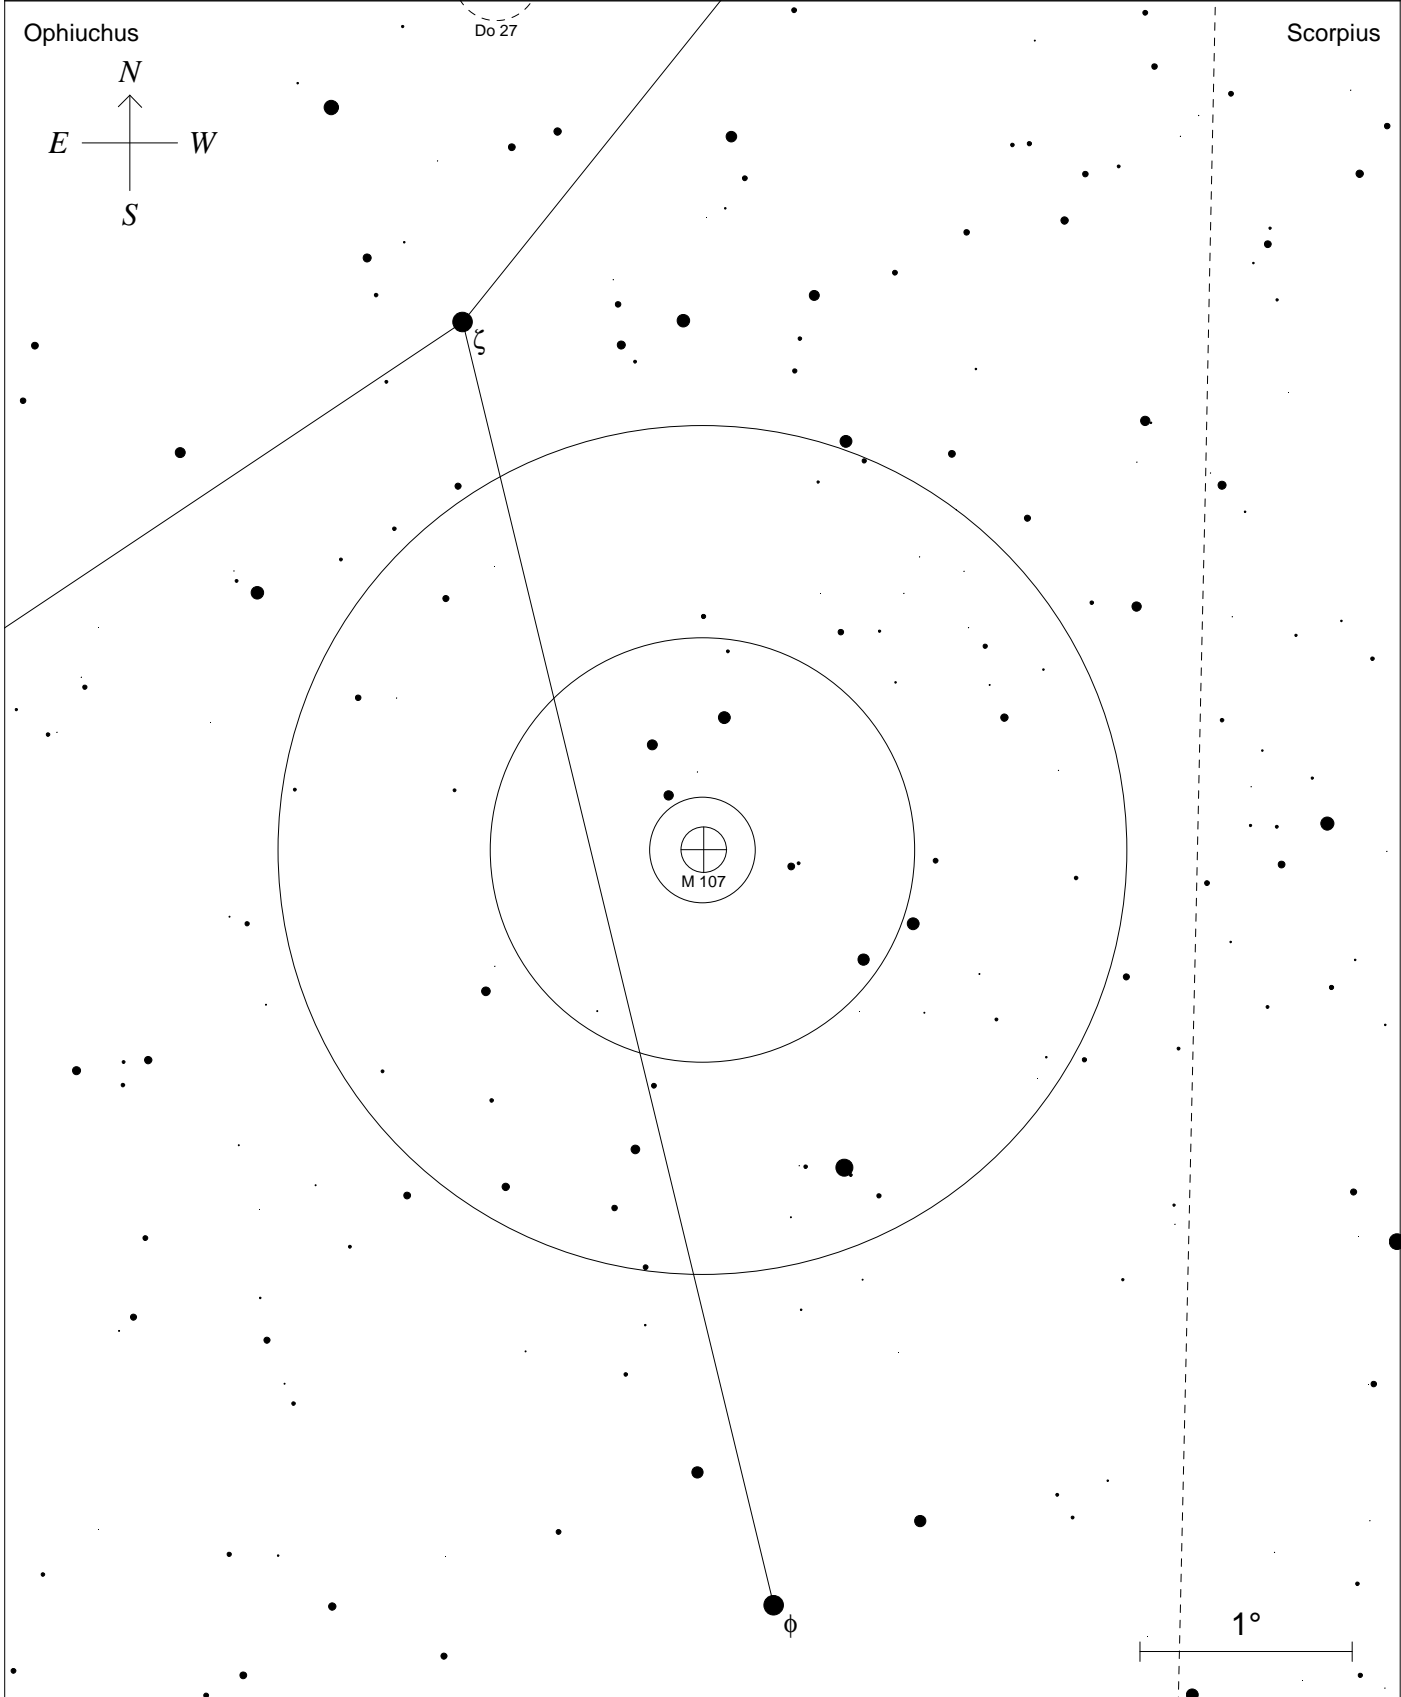

M107

NGC6171 Oph ammasso globulare m7.9 10'

<p>STARS</p> <ul style="list-style-type: none"> ● <5 >10 ● 6 ● 7 • 8 • 9 	<p>SYMBOLS</p> <ul style="list-style-type: none"> ● Multiple star ○ Variable star ☄ Comet ○ Galaxy □ Bright nebula ⊞ Dark nebula ⊕ Globular cluster ○ Open cluster ♁ Planetary nebula ⊗ Quasar △ Radio source × X-ray source ○ Other object 	<p><i>Mappa elaborata con SkymapPro10 Allegato al sito di Astronomia Binoculare dell'Apprendista Astrofilo UAI - Unione Astrofili Italiani Commissione Divulgazione www.uai.it</i></p>
--	---	---