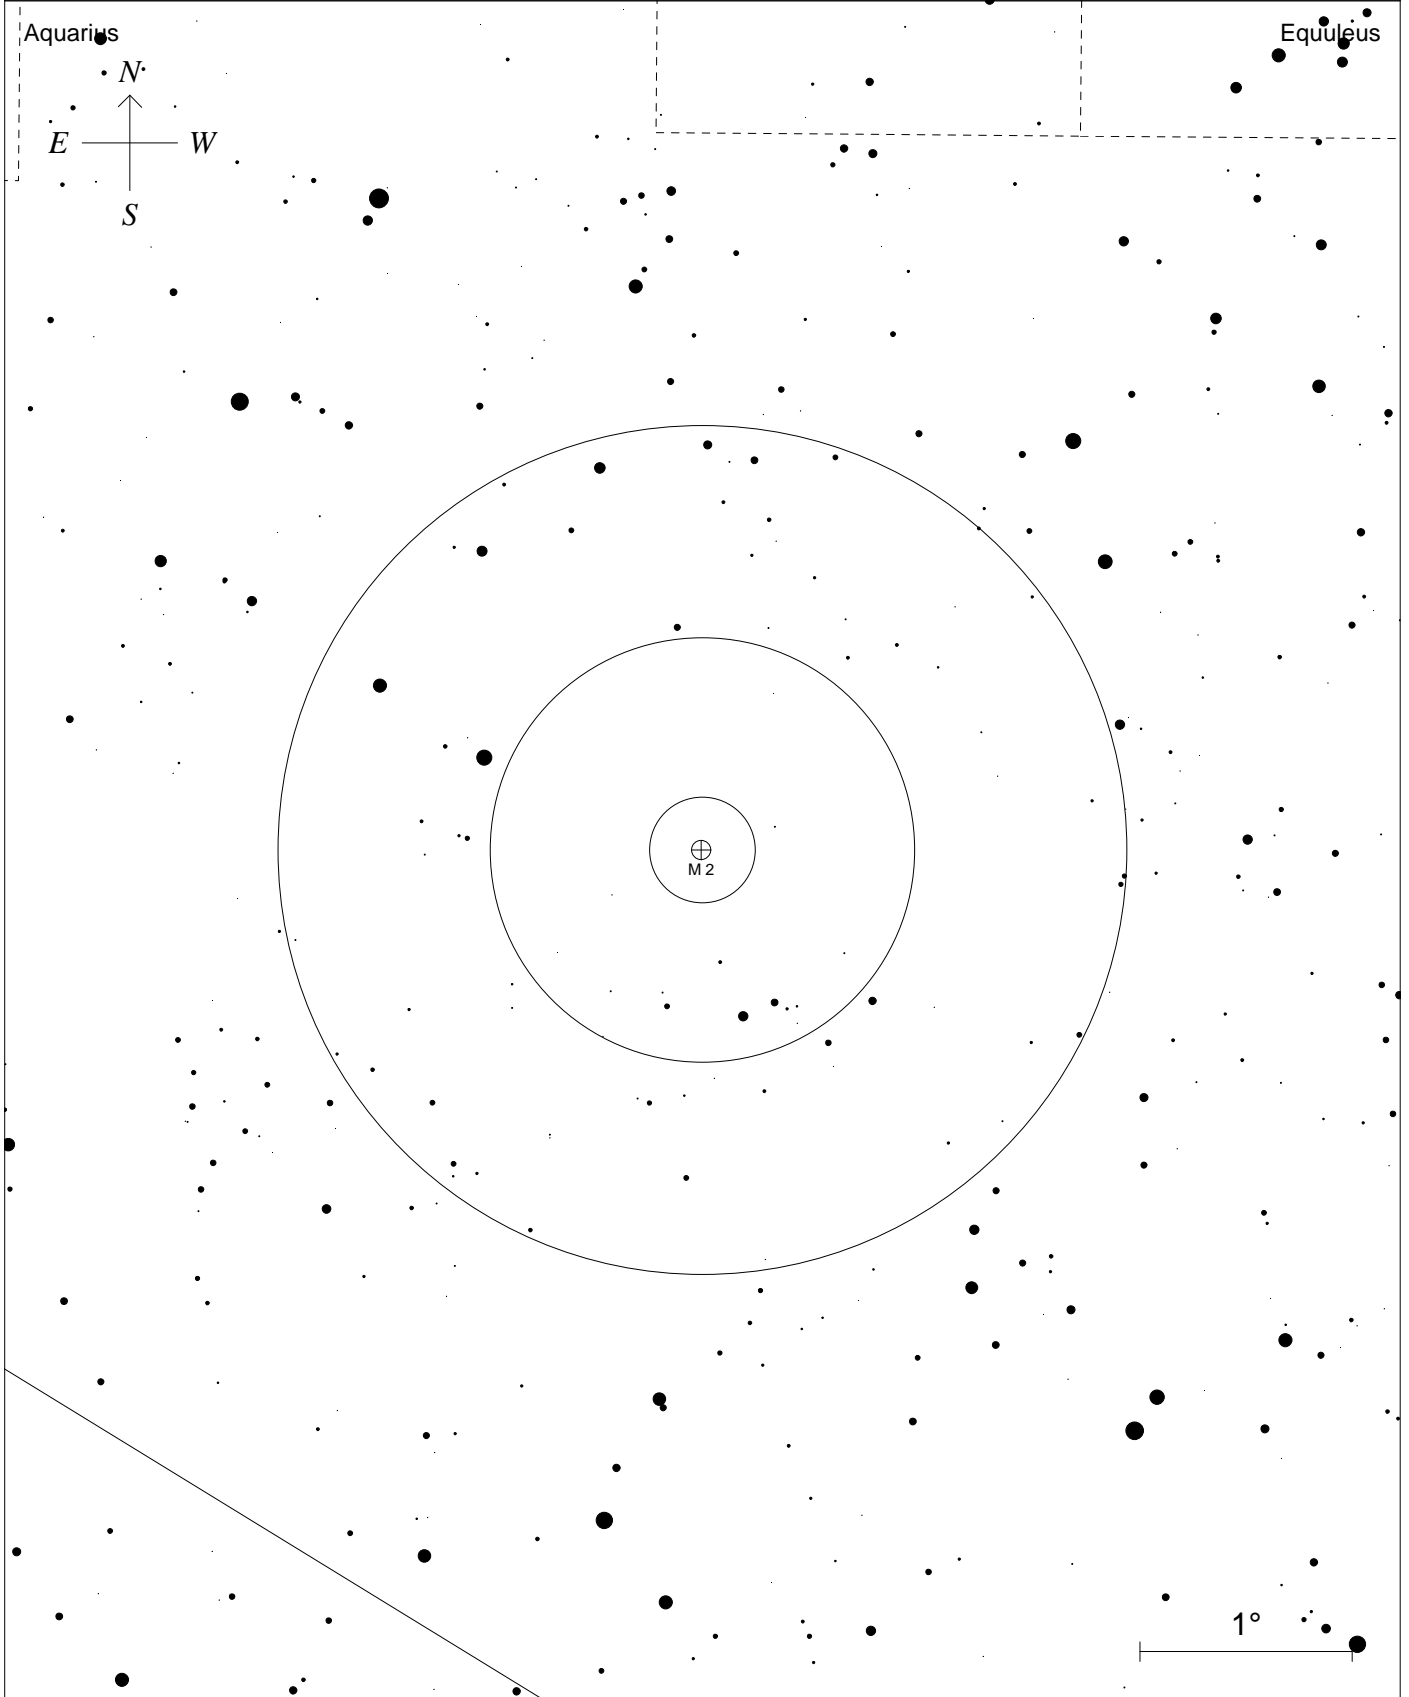

# M2

## NGC7089 Aqr ammasso globulare m6.5 12.9'

<p><b>STARS</b></p> <ul style="list-style-type: none"> <li>● &lt;5      ● &gt;10</li> <li>● 6</li> <li>● 7</li> <li>● 8</li> <li>● 9</li> </ul>	<p><b>SYMBOLS</b></p> <ul style="list-style-type: none"> <li>● Multiple star</li> <li>○ Variable star</li> <li>☄ Comet</li> <li>○ Galaxy</li> <li>□ Bright nebula</li> <li>⊕ Globular cluster</li> <li>○ Open cluster</li> <li>⊙ Planetary nebula</li> <li>⊗ Quasar</li> <li>⊠ Dark nebula</li> <li>⊗ X-ray source</li> <li>△ Radio source</li> <li>○ Other object</li> </ul>	<p><i>Mapa elaborata con SkymapPro10</i>  <i>Allegato al sito di Astronomia</i>  <i>Binoculare dell'Apprendista Astrofilo</i>  <i>UAI - Unione Astrofili Italiani</i>  <i>Commissione Divulgazione</i>  <a href="http://www.uai.it">www.uai.it</a></p>
---	---	--