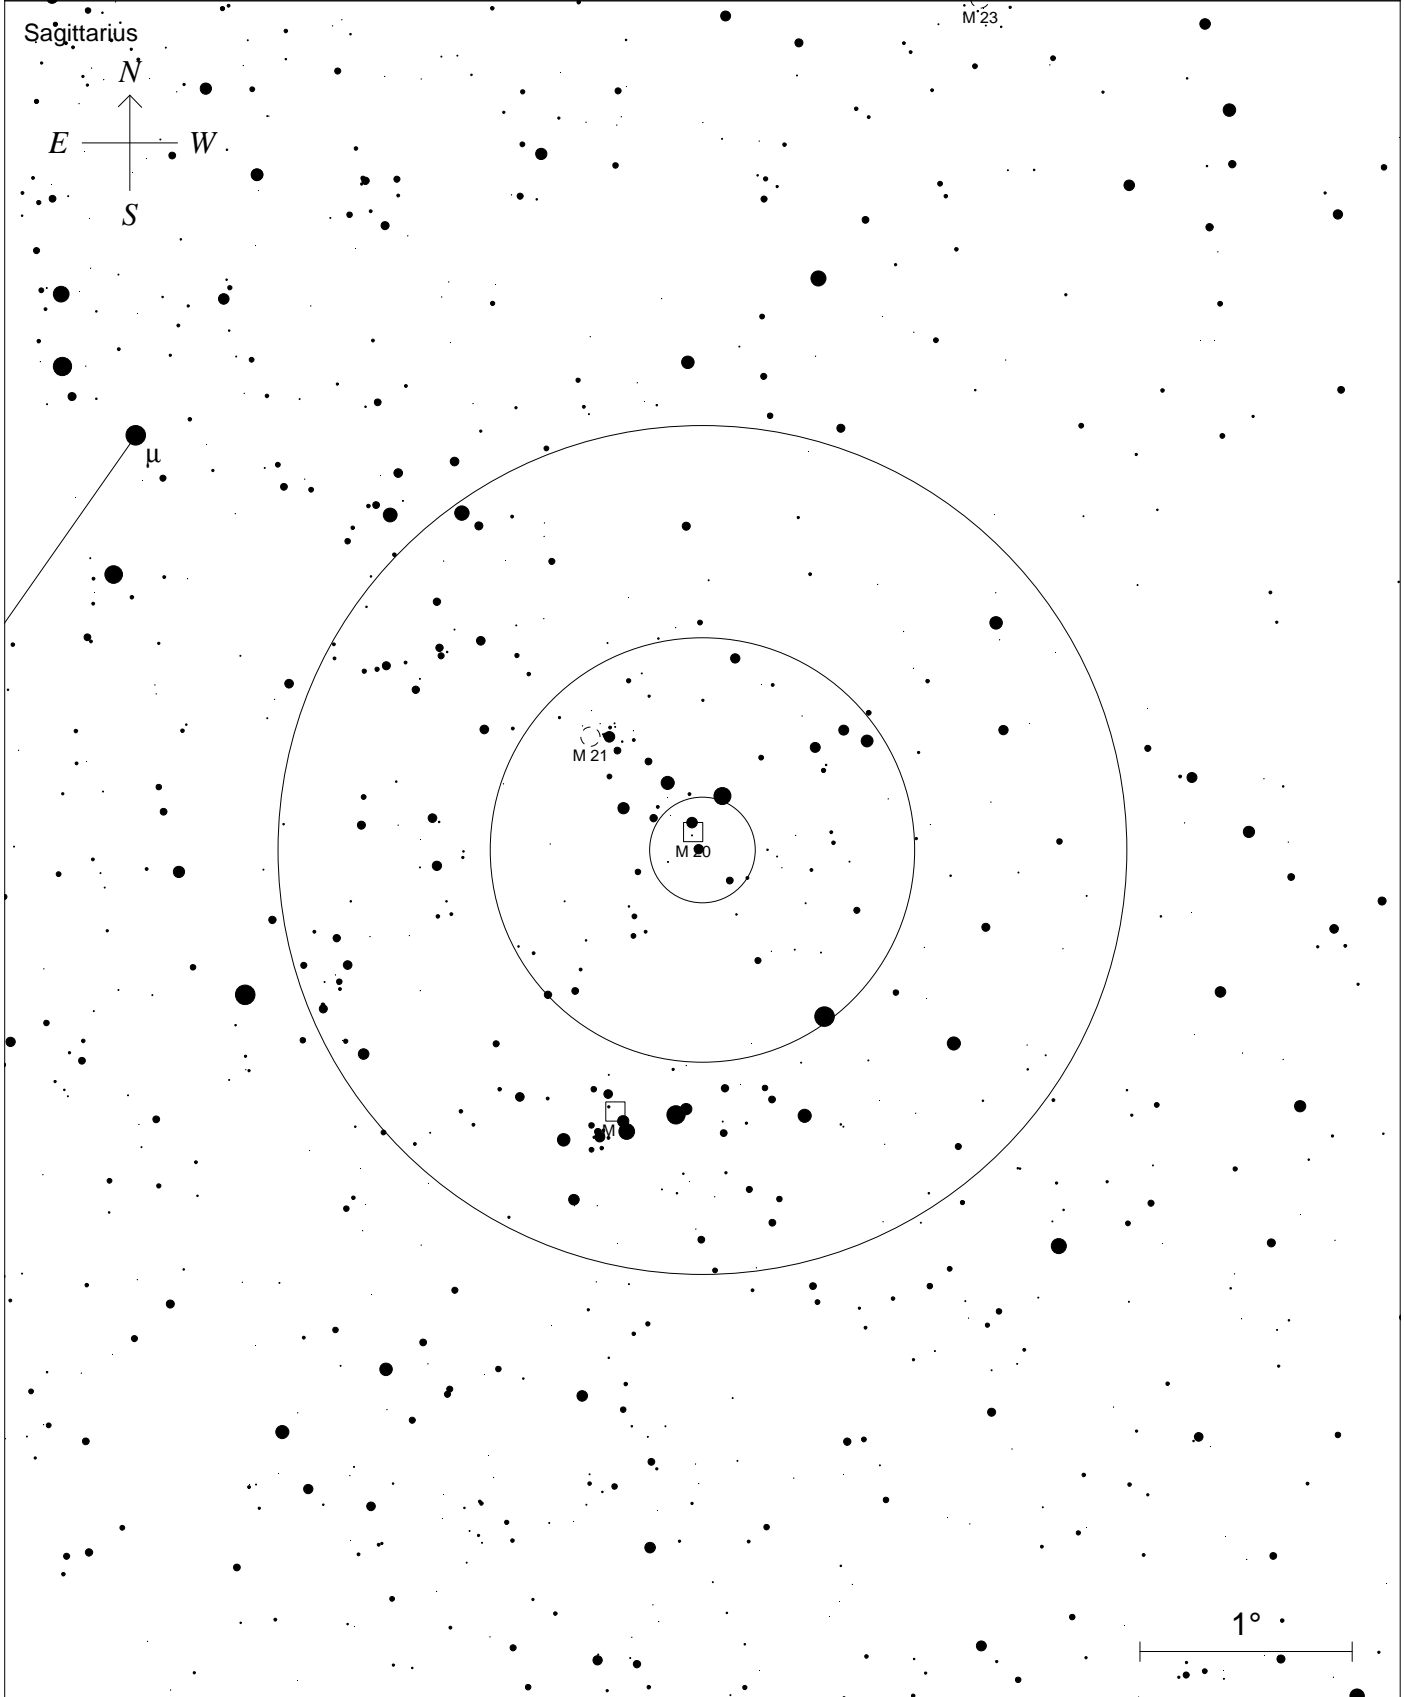

M20

NGC6514 Sgr nebulosa diffusa m9.0 28'

<p>STARS</p> <ul style="list-style-type: none"> ● <5 >10 ● 6 ● 7 • 8 • 9 	<p>SYMBOLS</p> <ul style="list-style-type: none"> ● Multiple star ○ Variable star ☄ Comet ○ Galaxy □ Bright nebula ◻ Dark nebula ⊕ Globular cluster ○ Open cluster ⊙ Planetary nebula ⊗ Quasar △ Radio source × X-ray source ○ Other object 	<p><i>Mappa elaborata con SkymapPro10 Allegato al sito di Astronomia Binoculare dell'Apprendista Astrofilo UAI - Unione Astrofili Italiani Commissione Divulgazione www.uai.it</i></p>
--	---	---