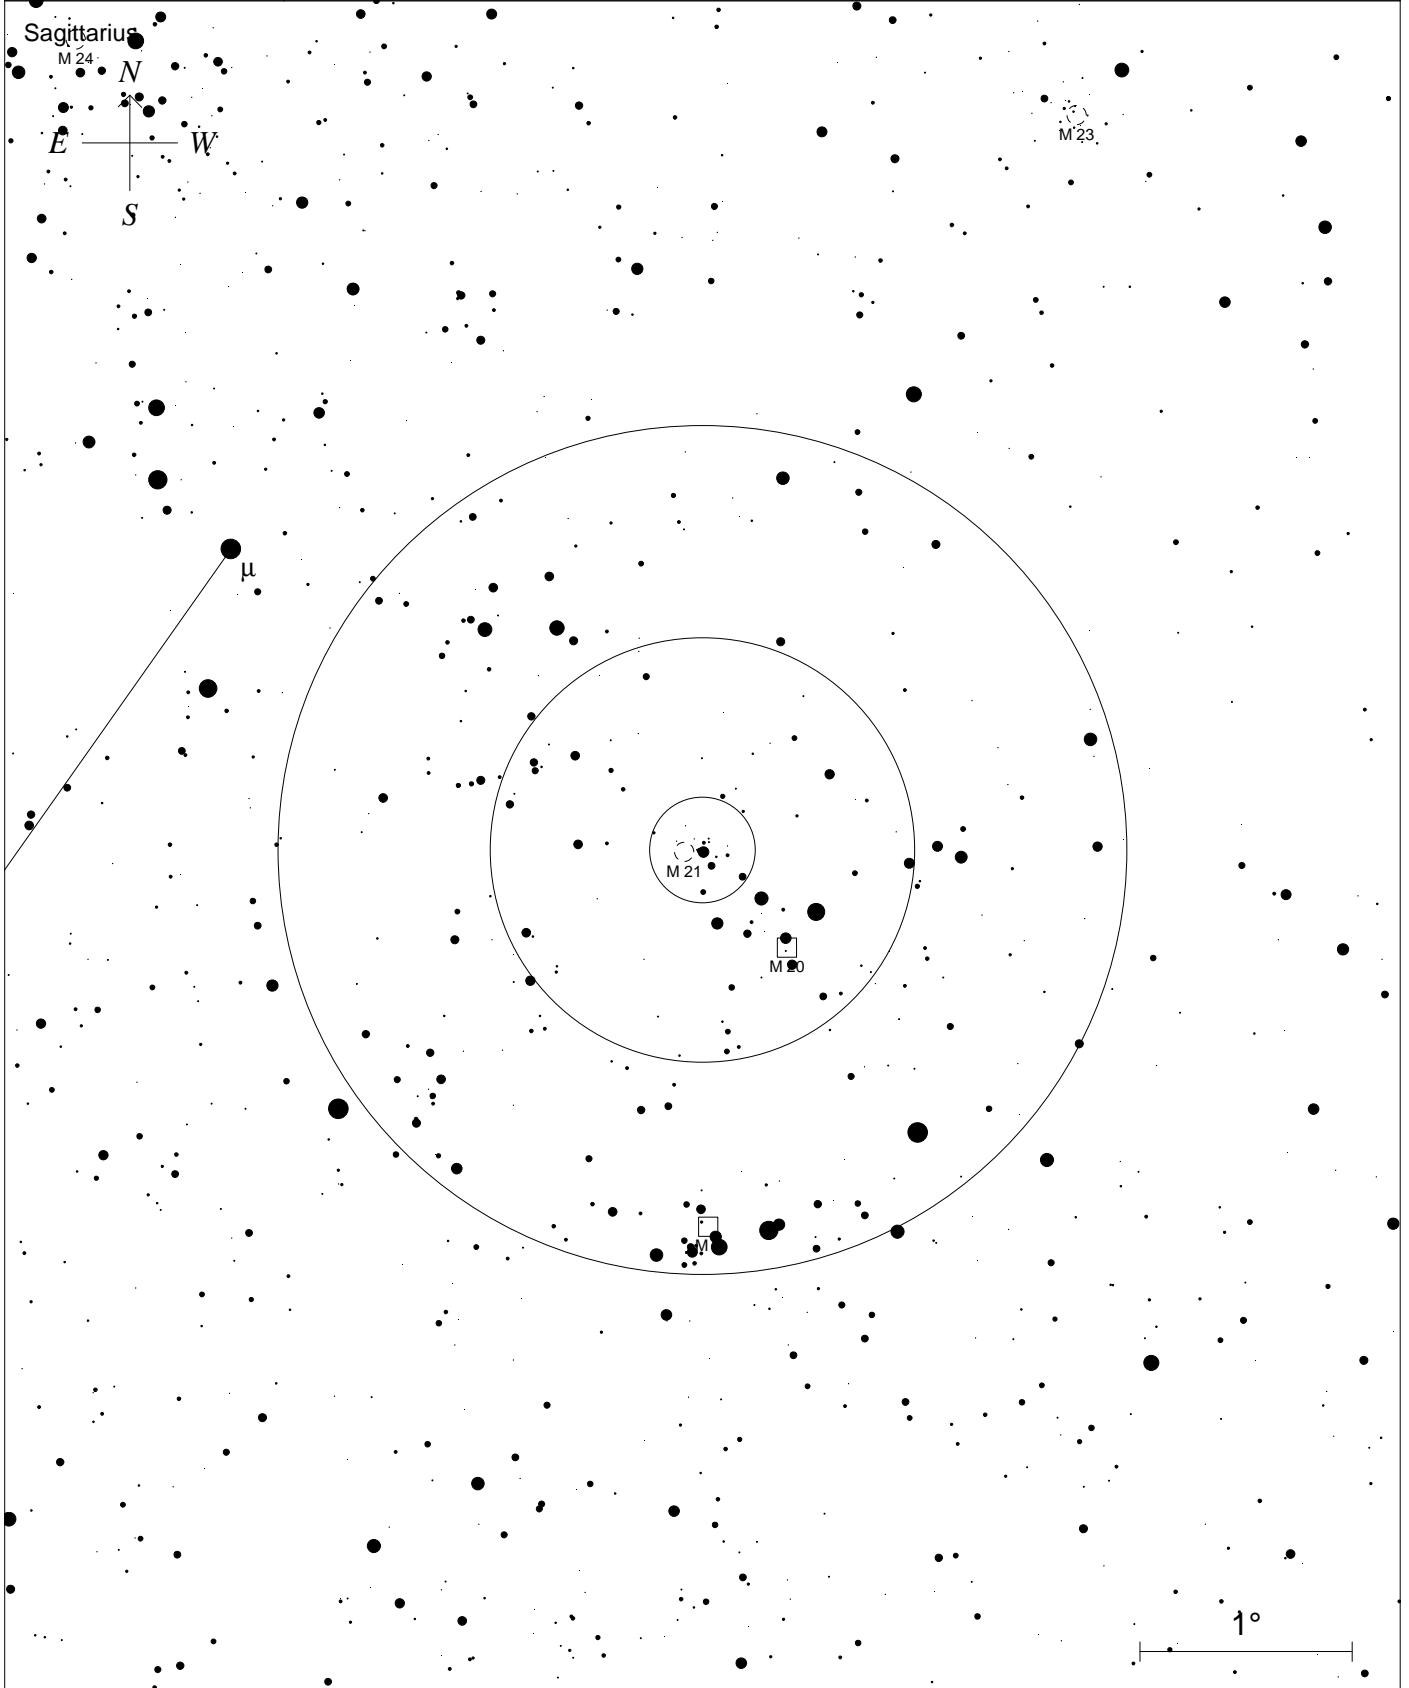

# M21

## NGC6531 Sgr ammasso aperto m6.5 13'

<p><b>STARS</b></p> <ul style="list-style-type: none"> <li>● &lt;5     &gt;10</li> <li>● 6</li> <li>● 7</li> <li>● 8</li> <li>● 9</li> </ul>	<p><b>SYMBOLS</b></p> <ul style="list-style-type: none"> <li>● Multiple star</li> <li>○ Variable star</li> <li>☄ Comet</li> <li>○ Galaxy</li> <li>□ Bright nebula</li> <li>◻ Dark nebula</li> <li>⊕ Globular cluster</li> <li>○ Open cluster</li> <li>⊙ Planetary nebula</li> <li>⊗ Quasar</li> <li>△ Radio source</li> <li>× X-ray source</li> <li>○ Other object</li> </ul>	<p><i>Mapa elaborata con SkymapPro10          Allegato al sito di Astronomia          Binoculare dell'Apprendista Astrofilo          UAI - Unione Astrofili Italiani          Commissione Divulgazione  <a href="http://www.uai.it">www.uai.it</a></i></p>
--	---	--