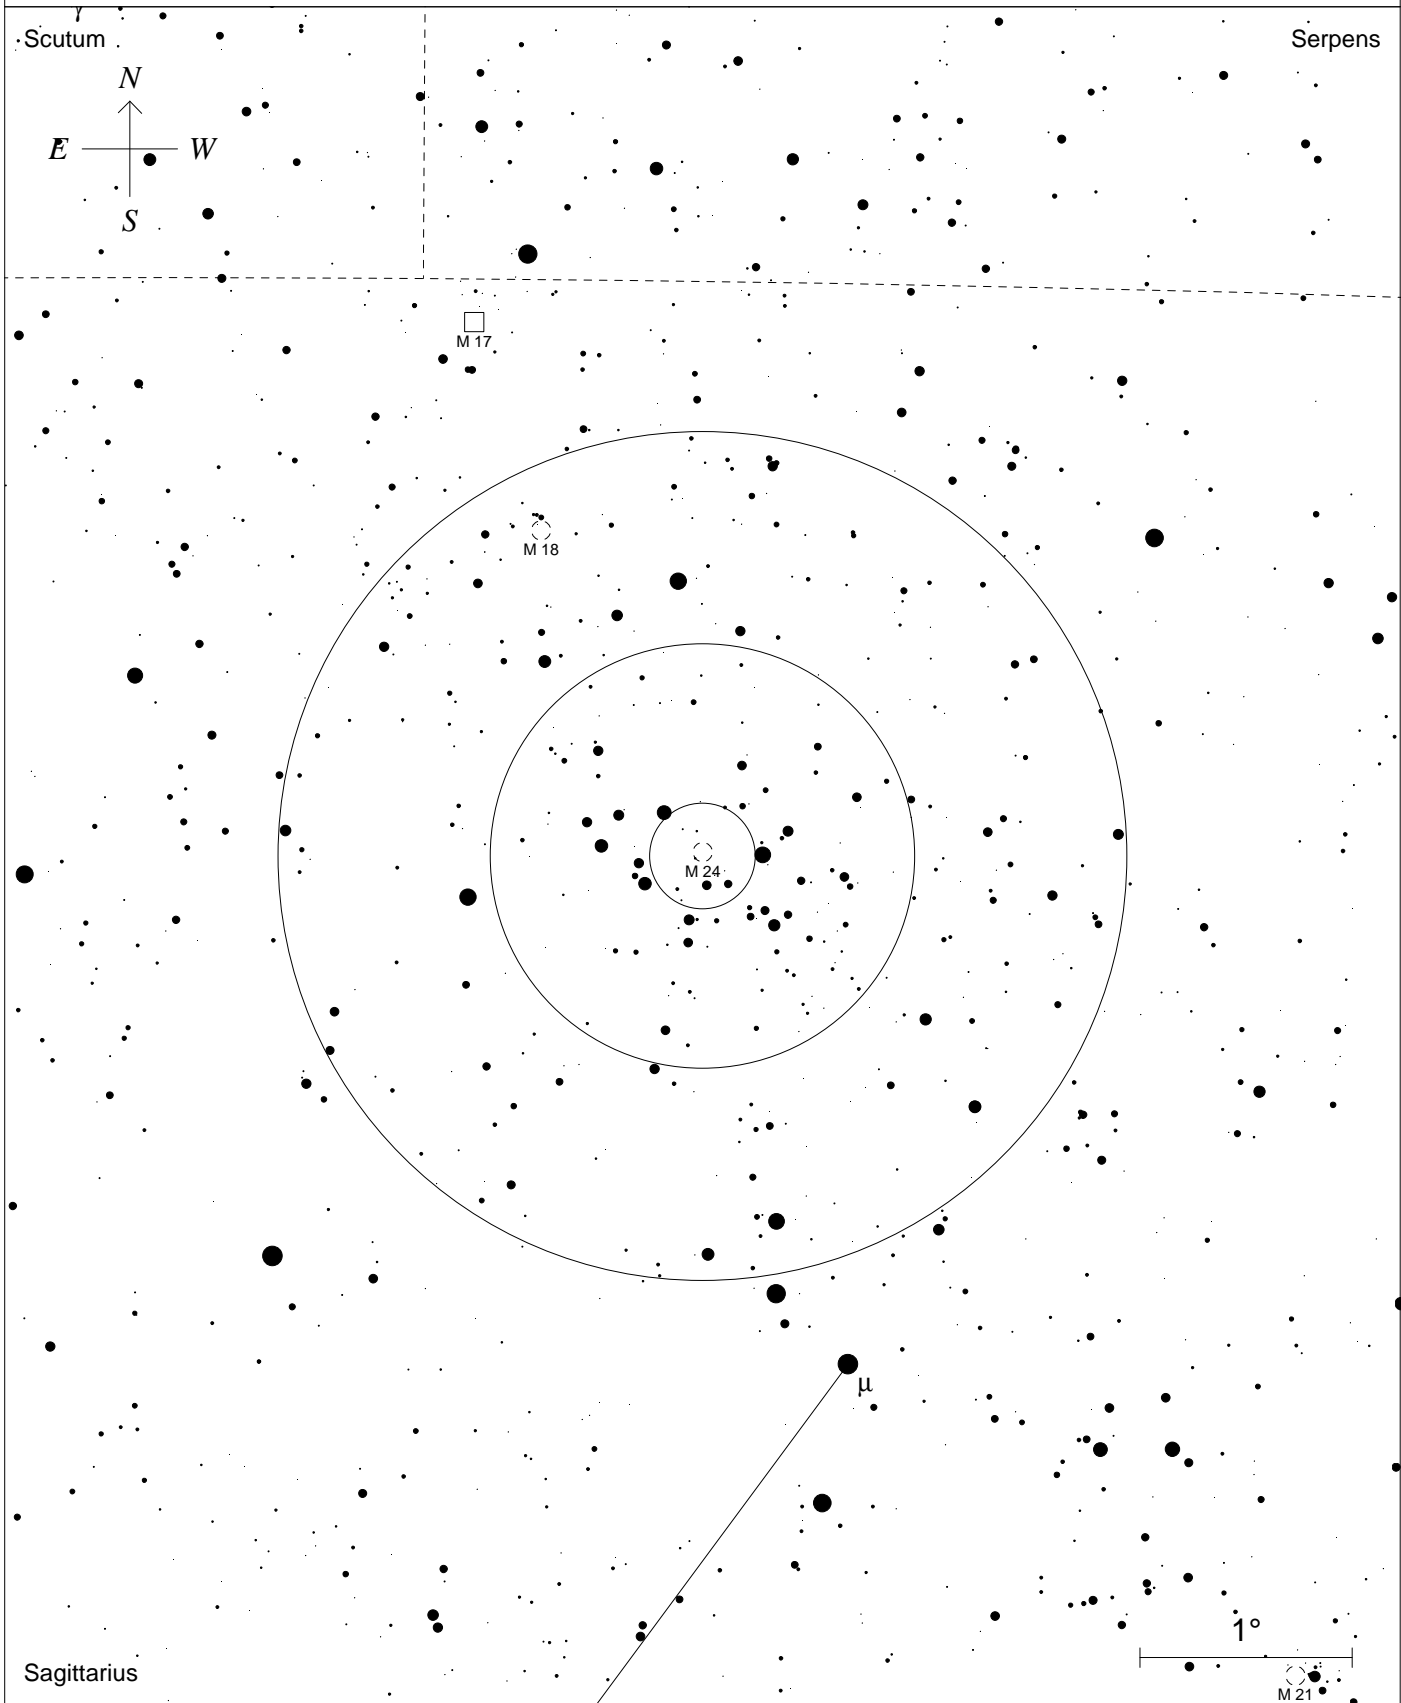

M24

NGC6603 Sgr concentrazione Via Lattea m4.6 90'

STARS	
●	<5
●	>10
●	6
●	7
●	8
●	9

SYMBOLS					
●	Multiple star	☐	Dark nebula	△	Radio source
○	Variable star	⊕	Globular cluster	×	X-ray source
☄	Comet	○	Open cluster	○	Other object
○	Galaxy	⊙	Planetary nebula		
☐	Bright nebula	⊗	Quasar		

*Mapa elaborata con SkymapPro10
 Allegato al sito di Astronomia
 Binoculare dell'Apprendista Astrofilo
 UAI - Unione Astrofili Italiani
 Commissione Divulgazione
 www.uai.it*