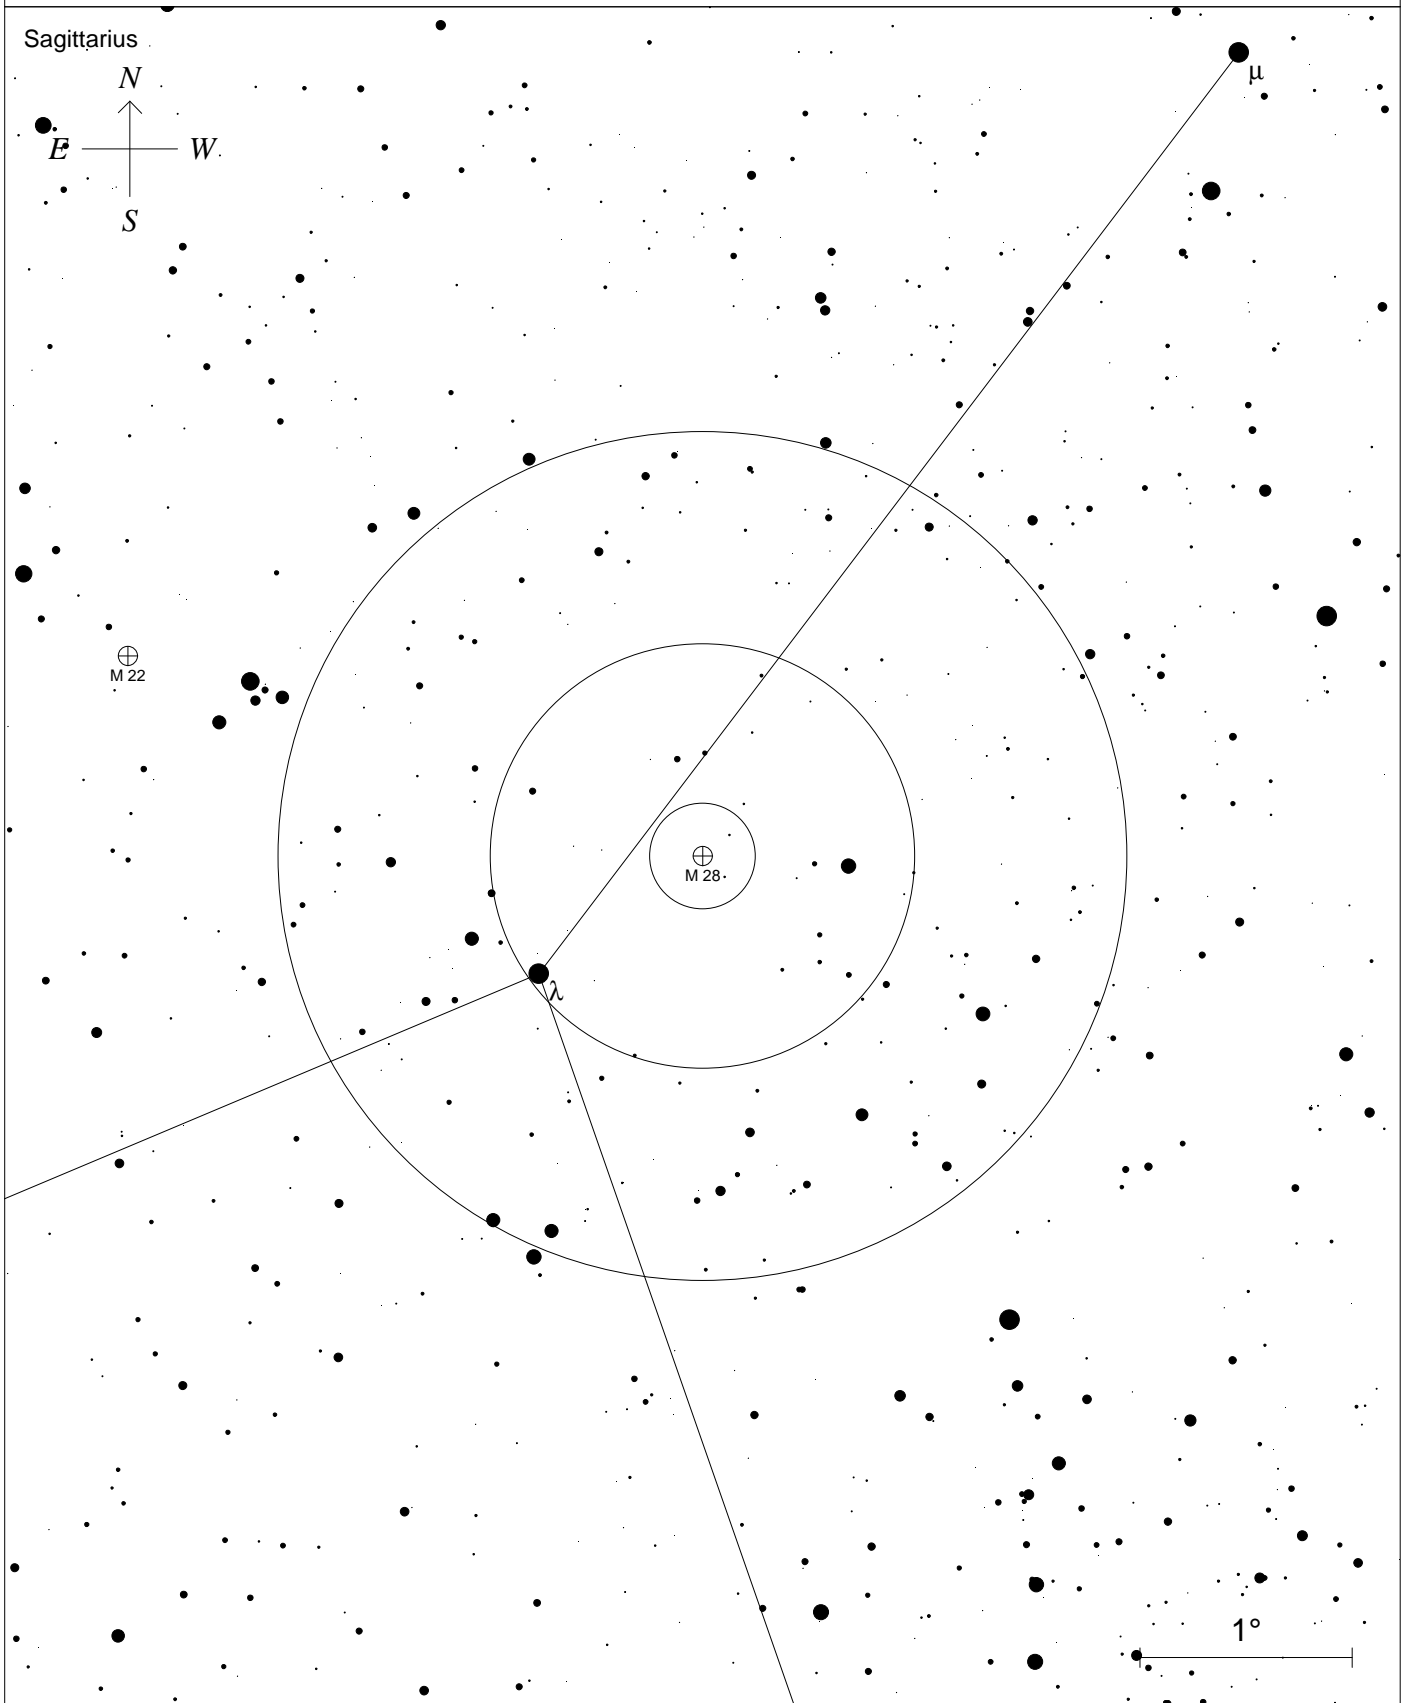

M28

NGC6626 Sgr ammasso globulare m6.8 11.2'

<p>STARS</p> <ul style="list-style-type: none"> ● <5 >10 ● 6 ● 7 ● 8 ● 9 	<p>SYMBOLS</p> <ul style="list-style-type: none"> ● Multiple star ○ Variable star ☄ Comet ○ Galaxy □ Bright nebula ⊞ Dark nebula ⊕ Globular cluster ○ Open cluster ⊙ Planetary nebula ⊗ Quasar △ Radio source × X-ray source ○ Other object 	<p><i>Mapa elaborata con SkymapPro10</i> <i>Allegato al sito di Astronomia</i> <i>Binoculare dell'Apprendista Astrofilo</i> <i>UAI - Unione Astrofili Italiani</i> <i>Commissione Divulgazione</i> www.uai.it</p>
--	---	--