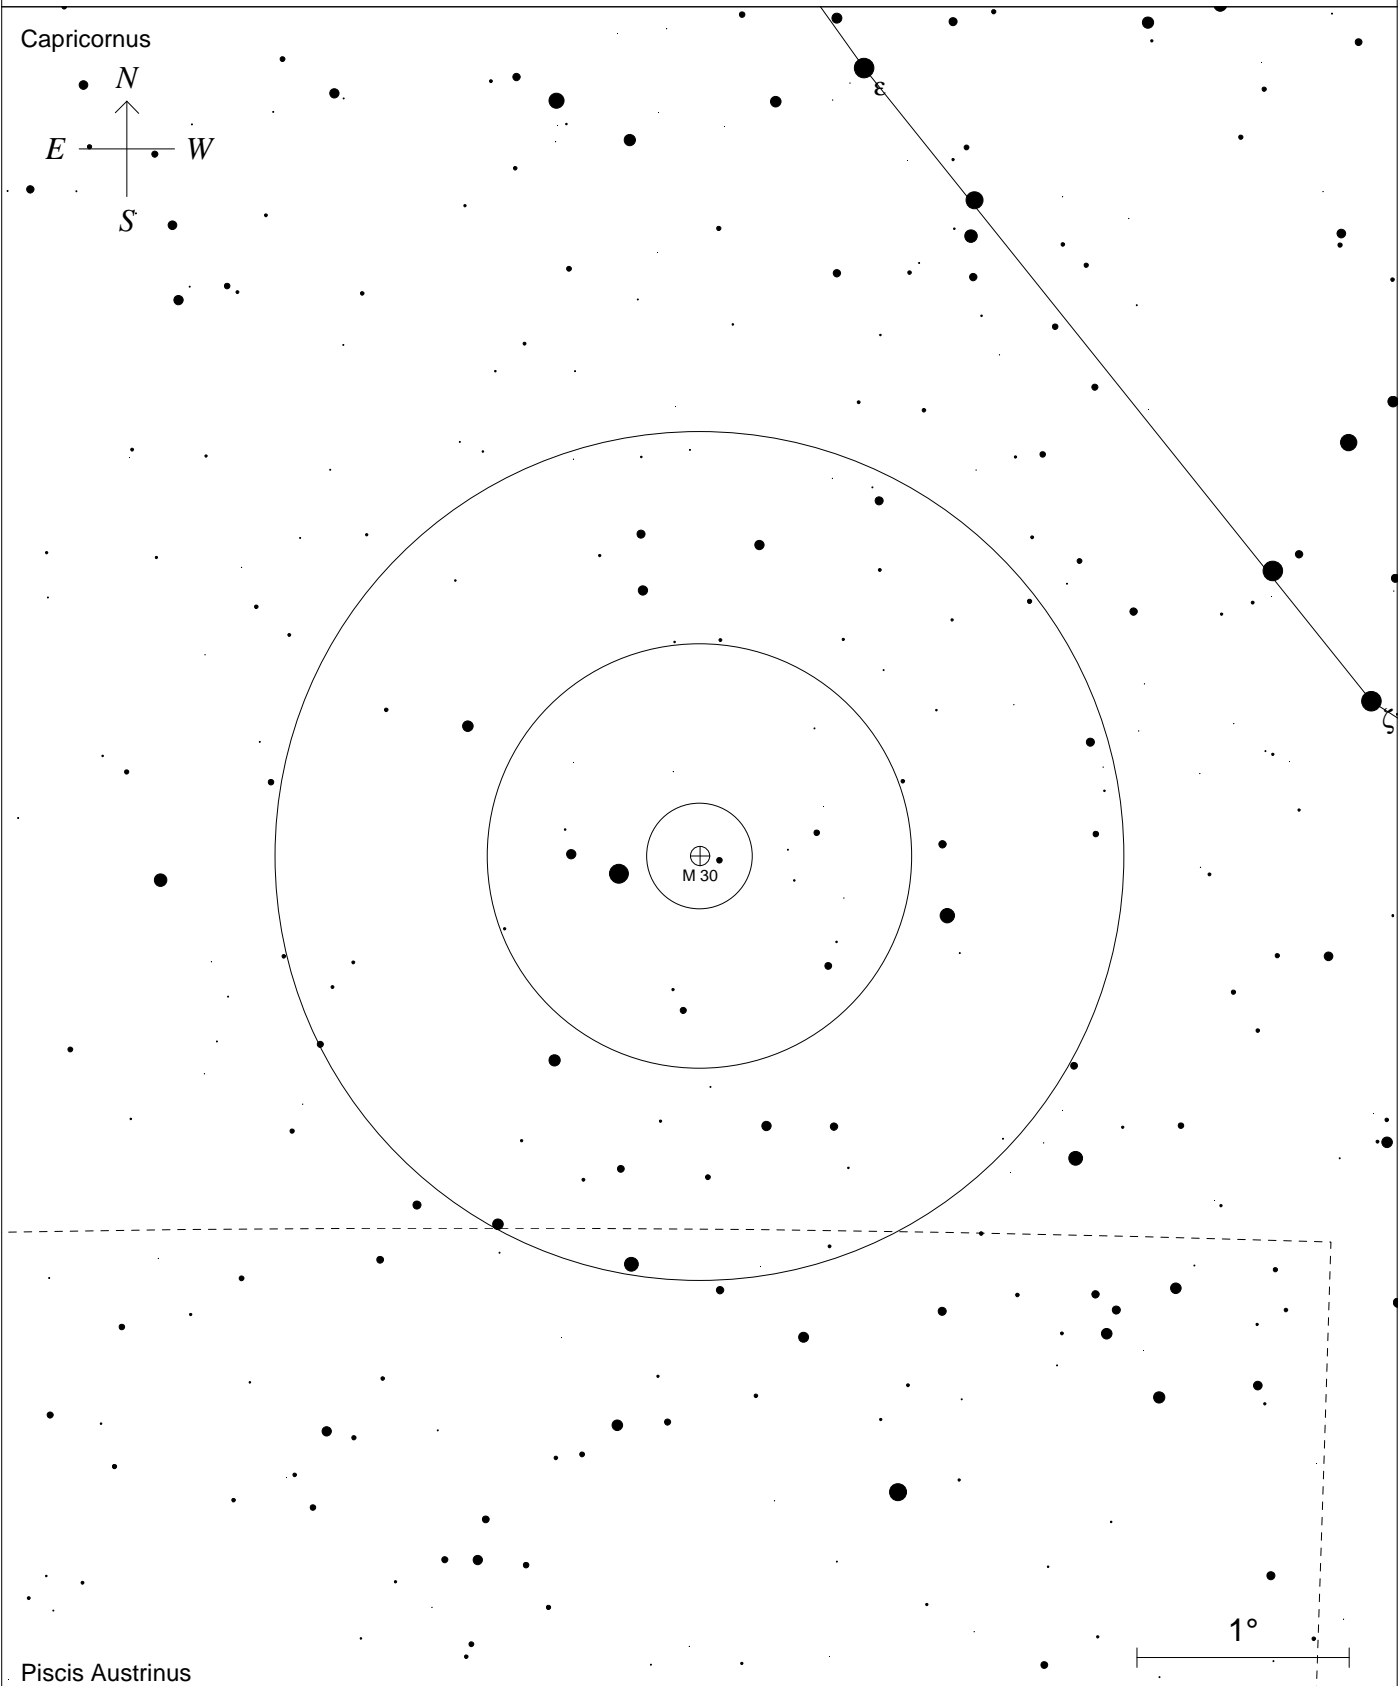

# M30

## NGC7099 Cap ammasso globulare m7.2 11'

Capricornus

Piscis Austrinus

1°

### STARS

- <5
- 6
- 7
- 8
- 9
- >10

### SYMBOLS

- |                 |                    |                |
|-----------------|--------------------|----------------|
| ● Multiple star | ⊞ Dark nebula      | △ Radio source |
| ○ Variable star | ⊕ Globular cluster | × X-ray source |
| ☄ Comet         | ○ Open cluster     | ○ Other object |
| ○ Galaxy        | ⊙ Planetary nebula |                |
| □ Bright nebula | ⊞ Quasar           |                |