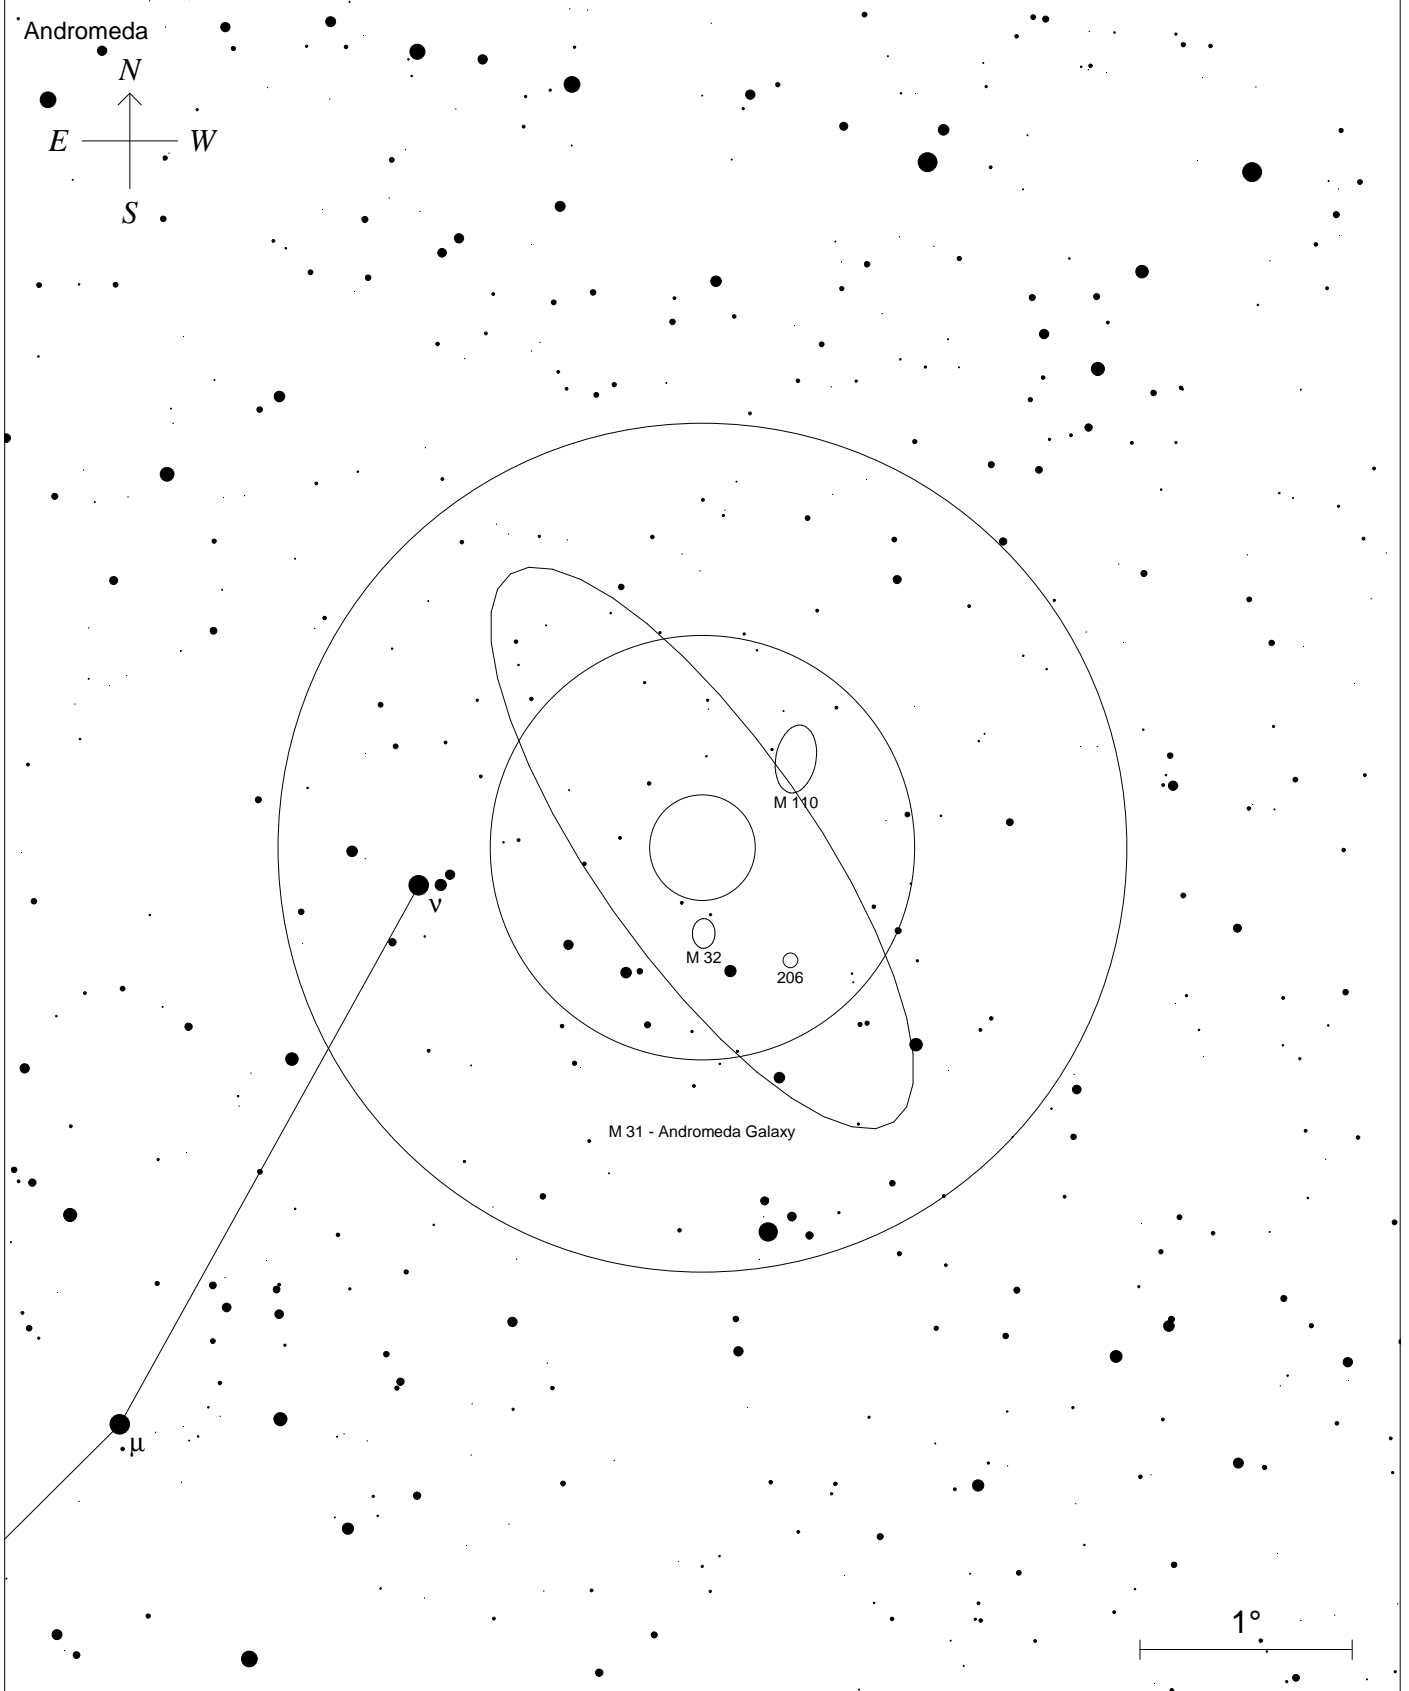

M31

NGC224 And galassia spirale m3.4 178x63'

Andromeda

STARS

- <5 >10
- 6
- 7
- 8
- 9

SYMBOLS

- | | | |
|-----------------|--------------------|----------------|
| ● Multiple star | ◻ Dark nebula | △ Radio source |
| ○ Variable star | ⊕ Globular cluster | × X-ray source |
| ☄ Comet | ○ Open cluster | ○ Other object |
| ○ Galaxy | ⊙ Planetary nebula | |
| ◻ Bright nebula | ⊞ Quasar | |

*Mapa elaborata con SkymapPro10
 Allegato al sito di Astronomia
 Binoculare dell'Apprendista Astrofilo
 UAI - Unione Astrofili Italiani
 Commissione Divulgazione
 www.uai.it*