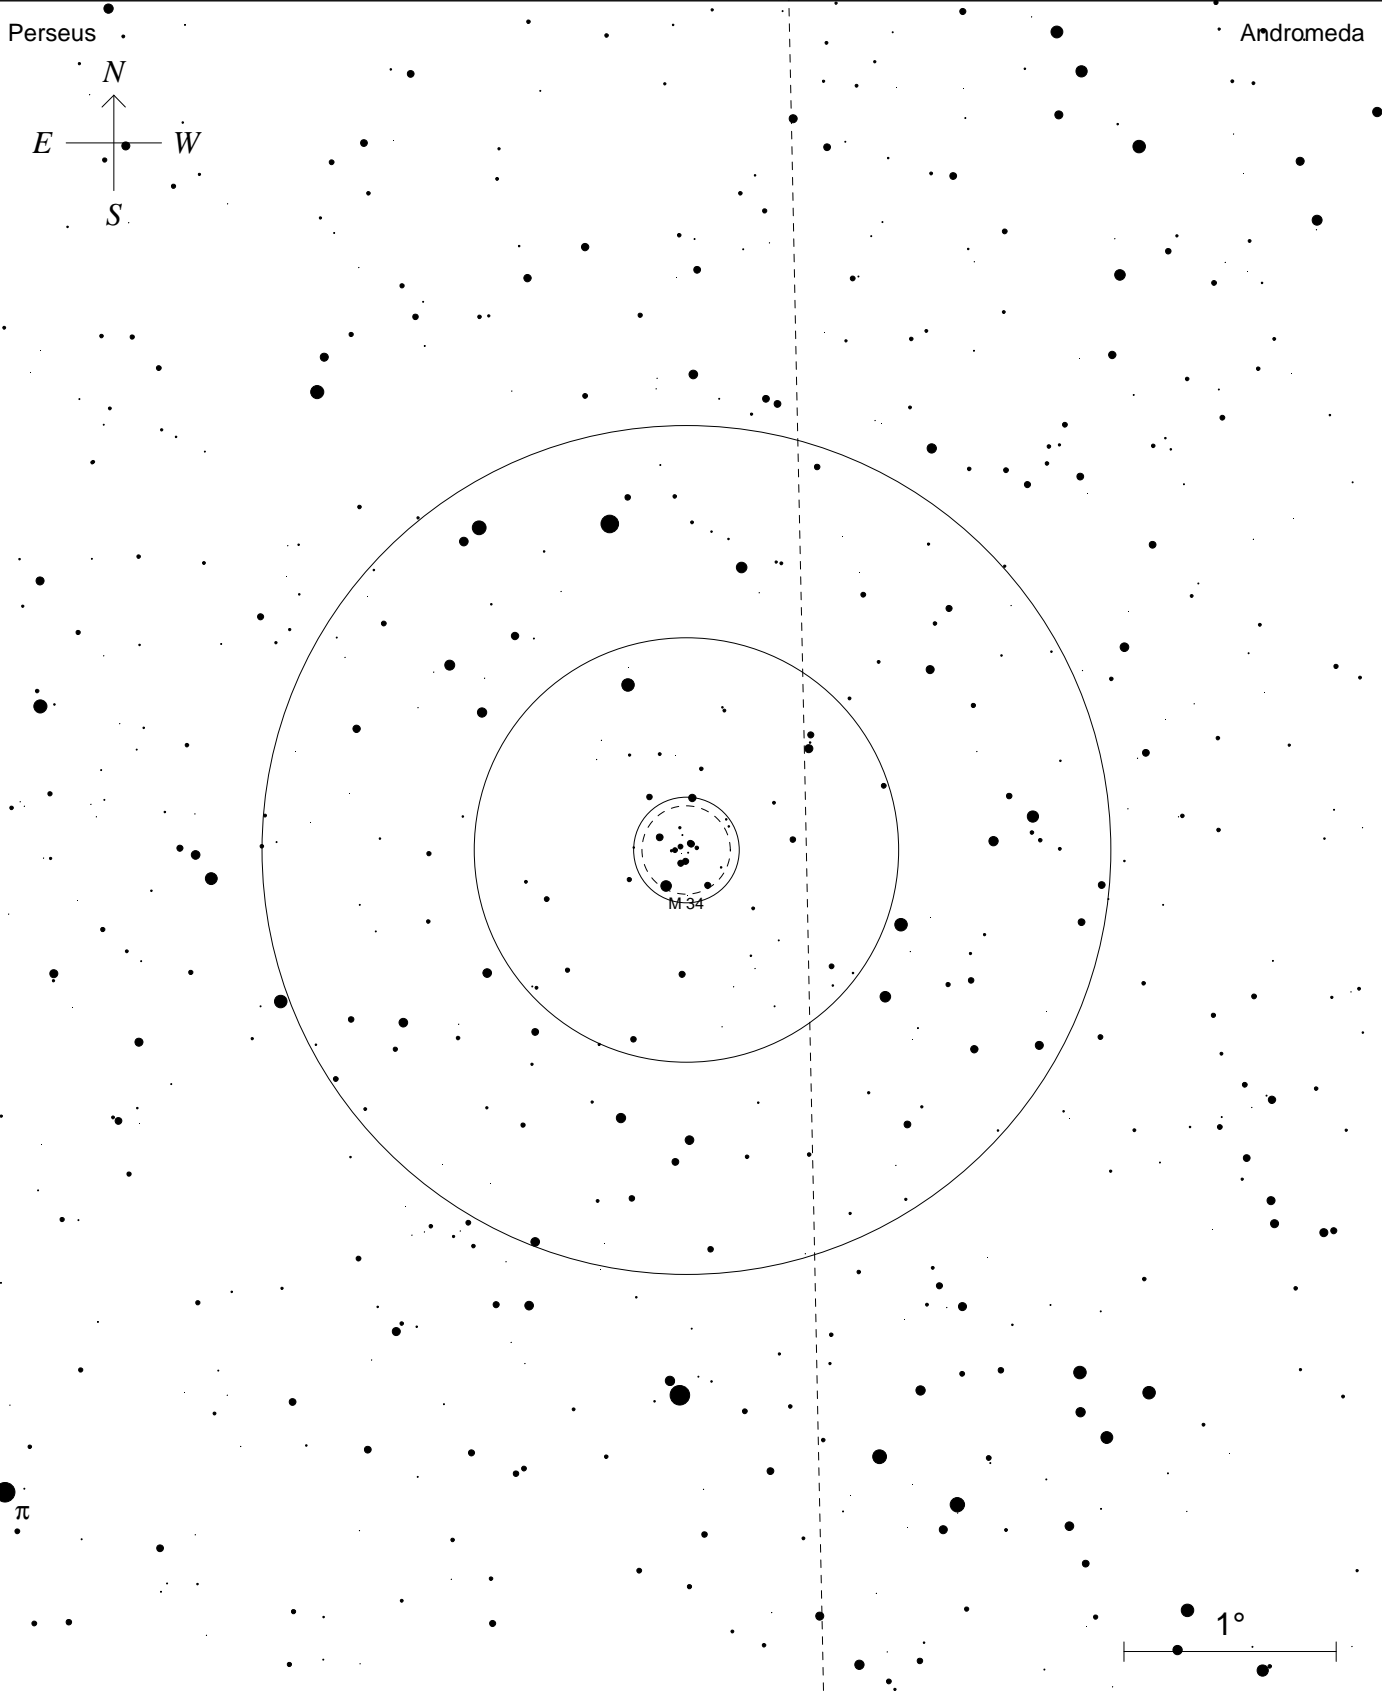

# M34

## NGC1039 Per ammasso aperto m5.5 35'

<p><b>STARS</b></p> <ul style="list-style-type: none"> <li>● &lt;5     ● &gt;10</li> <li>● 6</li> <li>● 7</li> <li>● 8</li> <li>● 9</li> </ul>	<p><b>SYMBOLS</b></p> <ul style="list-style-type: none"> <li>● Multiple star</li> <li>○ Variable star</li> <li>☄ Comet</li> <li>○ Galaxy</li> <li>□ Bright nebula</li> <li>◻ Dark nebula</li> <li>⊕ Globular cluster</li> <li>○ Open cluster</li> <li>⊙ Planetary nebula</li> <li>⊗ Quasar</li> <li>△ Radio source</li> <li>× X-ray source</li> <li>○ Other object</li> </ul>	<p><i>Mapa elaborata con SkymapPro10          Allegato al sito di Astronomia          Binoculare dell'Apprendista Astrofilo          UAI - Unione Astrofili Italiani          Commissione Divulgazione          www.uai.it</i></p>
--	---	--