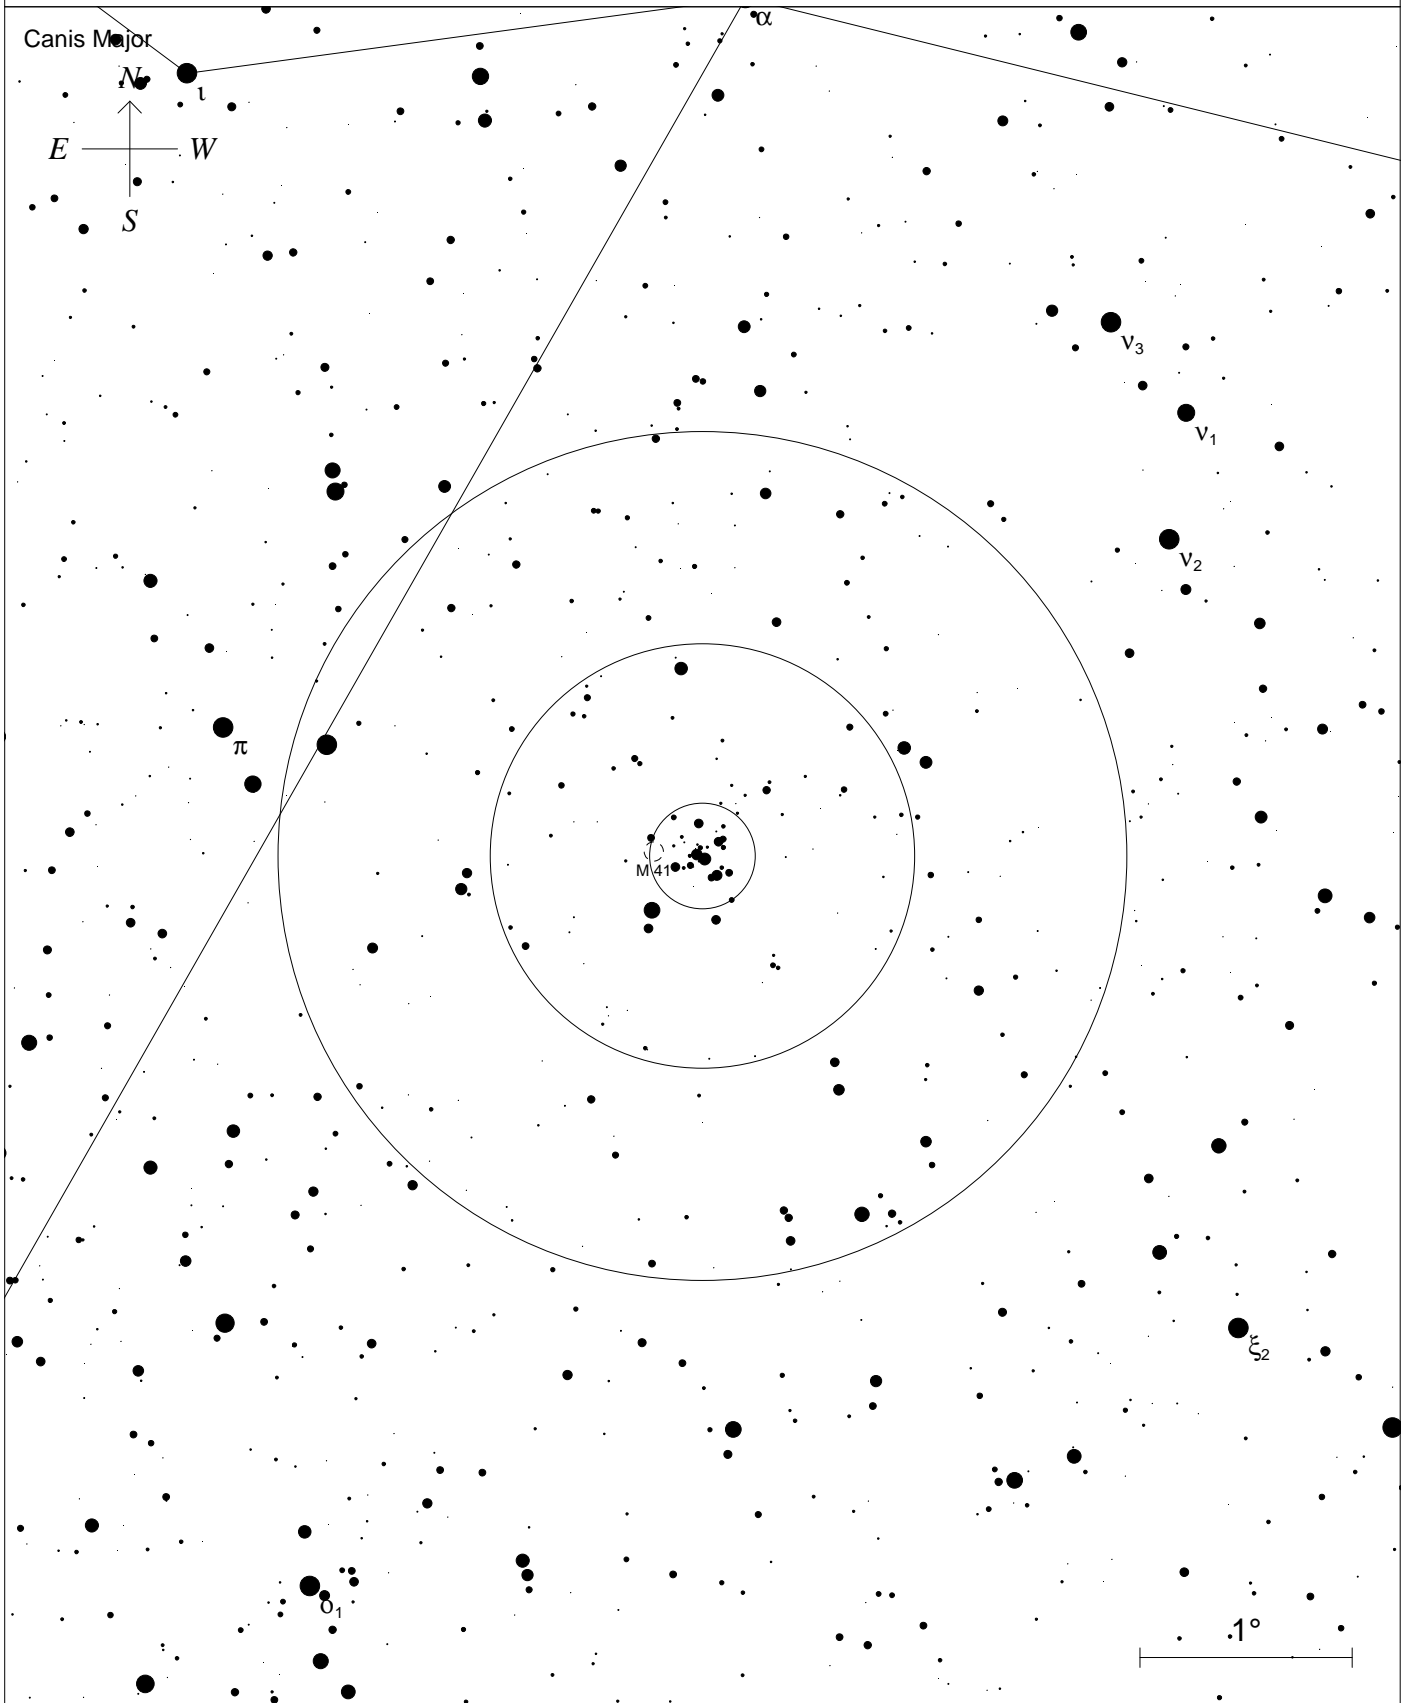

M41

NGC2287 CMa ammasso aperto m4.6 38'

<p>STARS</p> <ul style="list-style-type: none"> ● <5 ● >10 ● 6 ● 7 ● 8 ● 9 	<p>SYMBOLS</p> <ul style="list-style-type: none"> ● Multiple star ○ Variable star ☄ Comet ○ Galaxy □ Bright nebula ◻ Dark nebula ⊕ Globular cluster ○ Open cluster ⊙ Planetary nebula ⊗ Quasar △ Radio source × X-ray source ○ Other object 	<p><i>Mapa elaborata con SkymapPro10 Allegato al sito di Astronomia Binoculare dell'Apprendista Astrofilo UAI - Unione Astrofili Italiani Commissione Divulgazione www.uai.it</i></p>
--	---	--