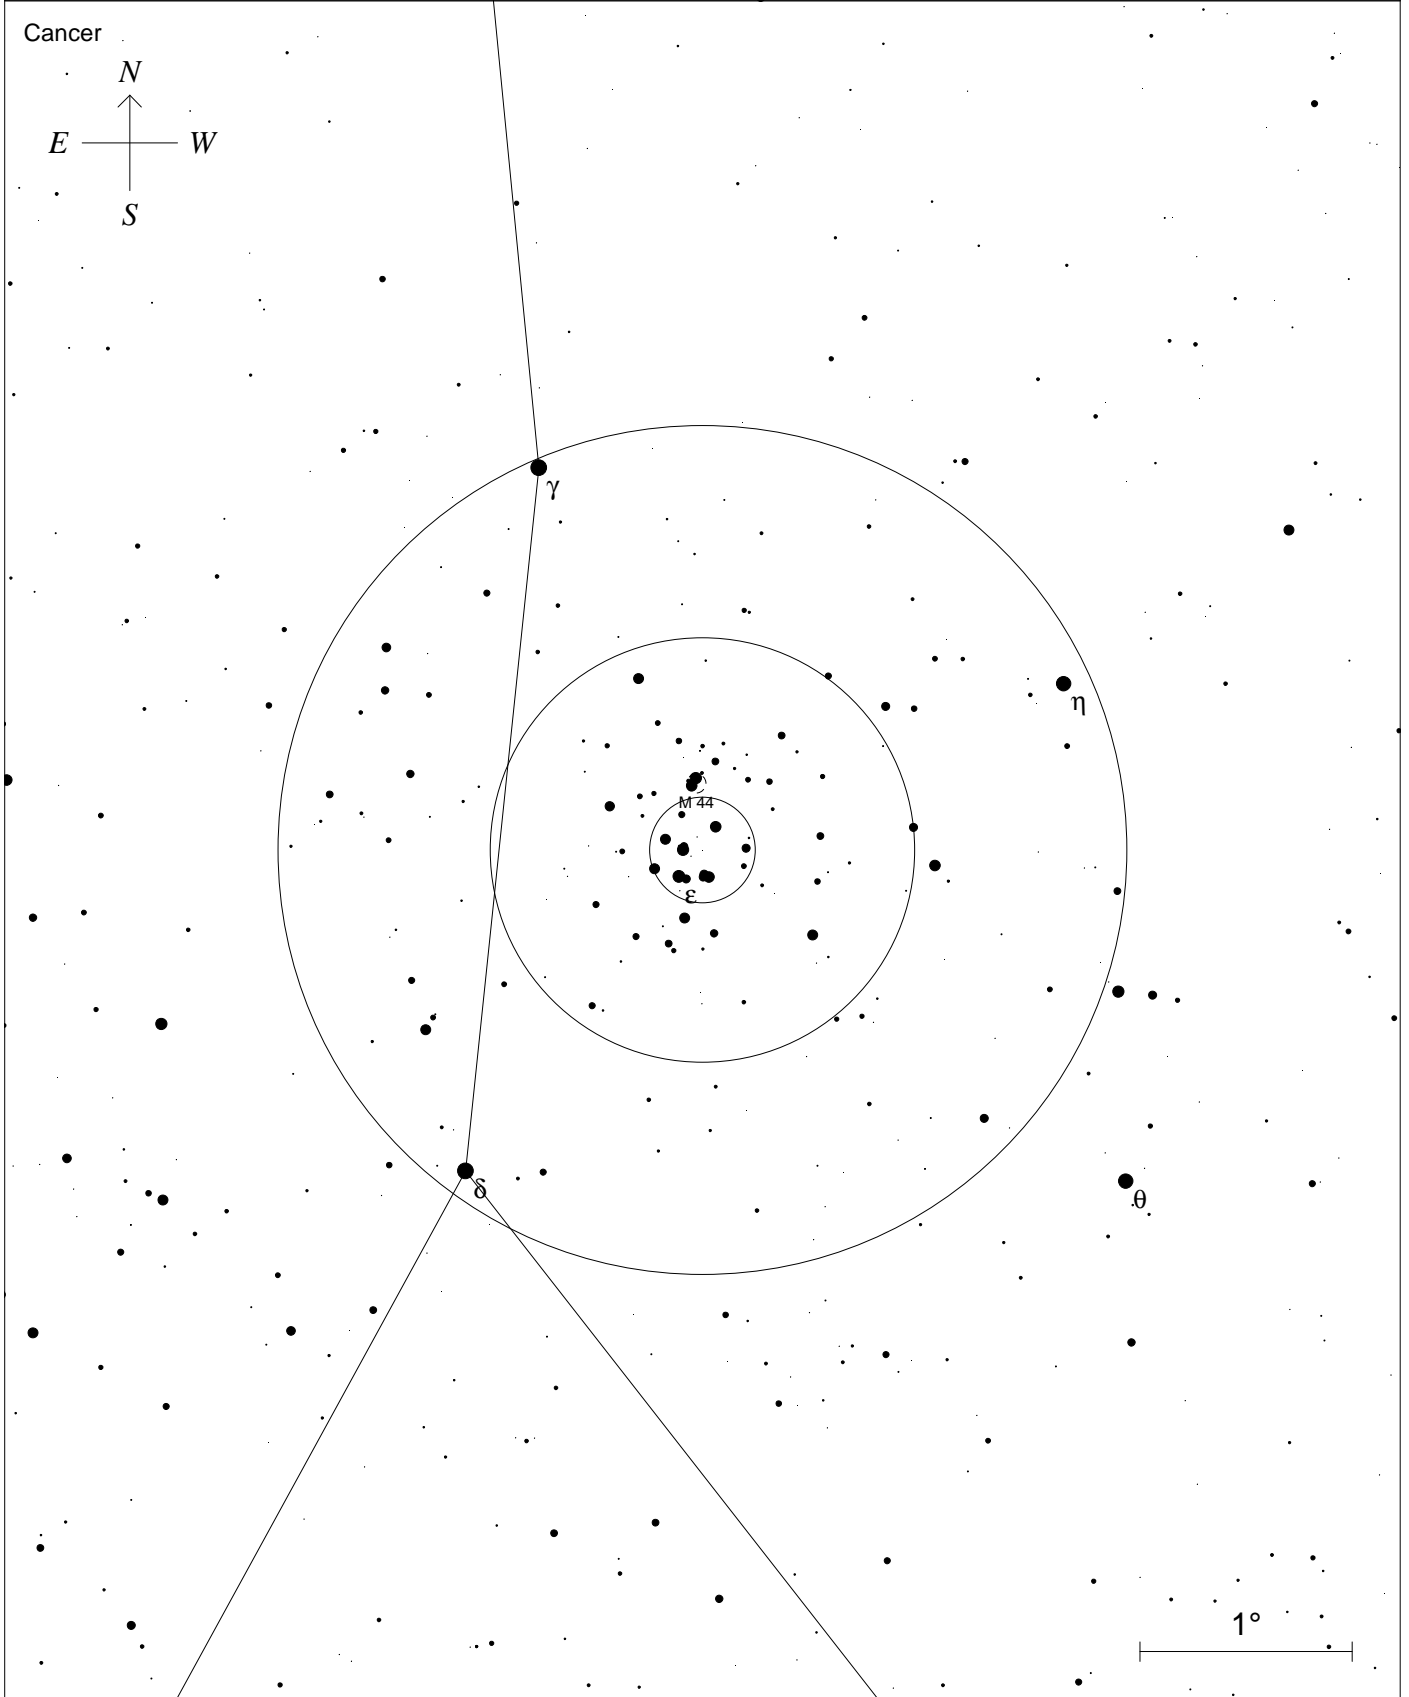

M44

NGC2632 Cnc ammasso aperto m3.7 95'

Cancer

STARS

- <5 >10
- 6
- 7
- 8
- 9

SYMBOLS

- | | | |
|-----------------|--------------------|----------------|
| ● Multiple star | ◻ Dark nebula | △ Radio source |
| ○ Variable star | ⊕ Globular cluster | × X-ray source |
| ☄ Comet | ○ Open cluster | ○ Other object |
| ○ Galaxy | ⊙ Planetary nebula | |
| ◻ Bright nebula | ⊞ Quasar | |

*Mapa elaborata con SkymapPro10
 Allegato al sito di Astronomia
 Binoculare dell'Apprendista Astrofilo
 UAI - Unione Astrofili Italiani
 Commissione Divulgazione
 www.uai.it*