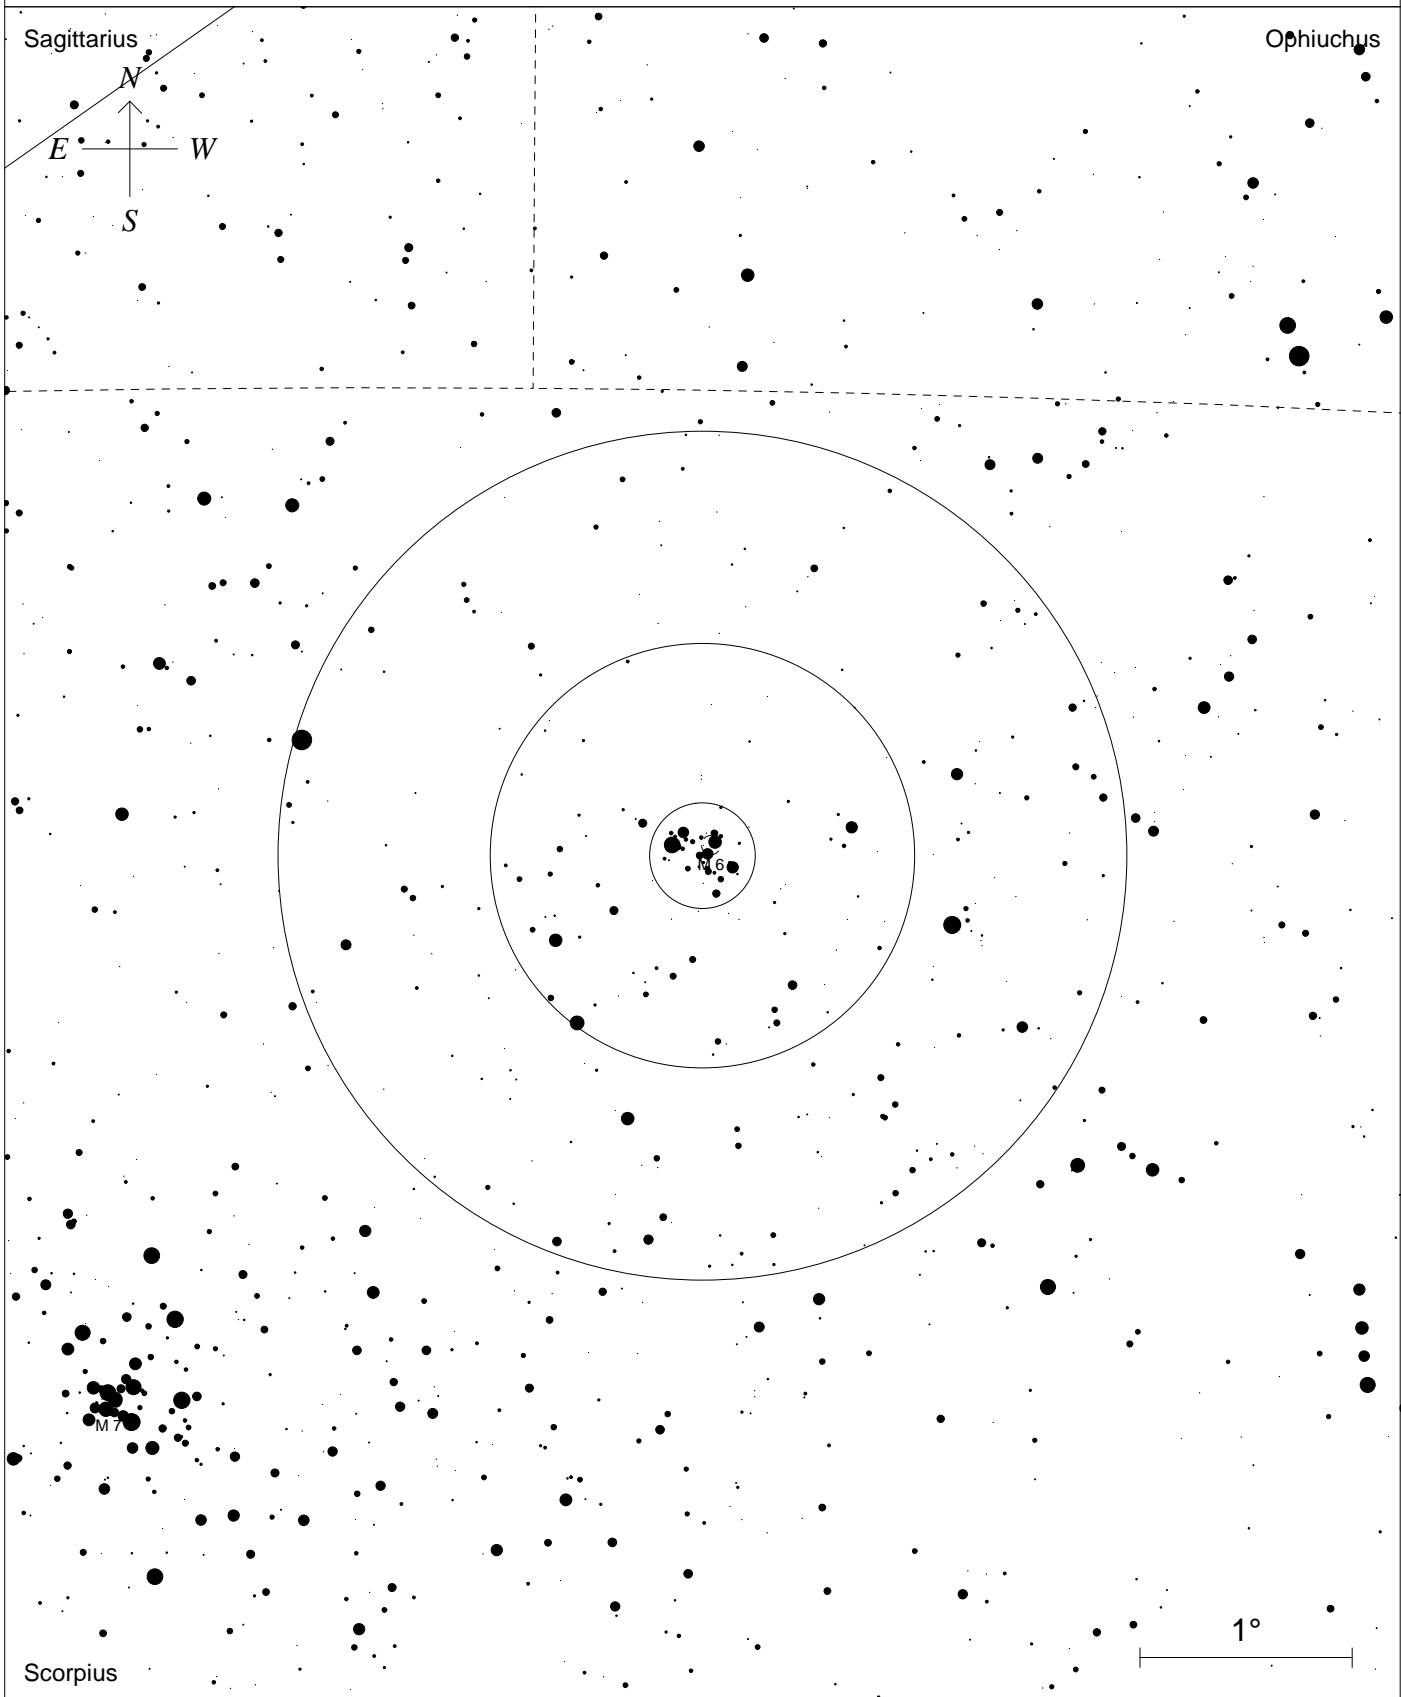

M6

NGC6405 Sco ammasso aperto m5.3 25'

<p>STARS</p> <ul style="list-style-type: none"> ● <5 >10 ● 6 ● 7 ● 8 ● 9 	<p>SYMBOLS</p> <ul style="list-style-type: none"> ● Multiple star ○ Variable star ☄ Comet ○ Galaxy □ Bright nebula ◻ Dark nebula ⊕ Globular cluster ○ Open cluster ⊙ Planetary nebula ⊗ Quasar △ Radio source × X-ray source ○ Other object 	<p><i>Mapa elaborata con SkymapPro10 Allegato al sito di Astronomia Binoculare dell'Apprendista Astrofilo UAI - Unione Astrofili Italiani Commissione Divulgazione www.uai.it</i></p>
--	---	--