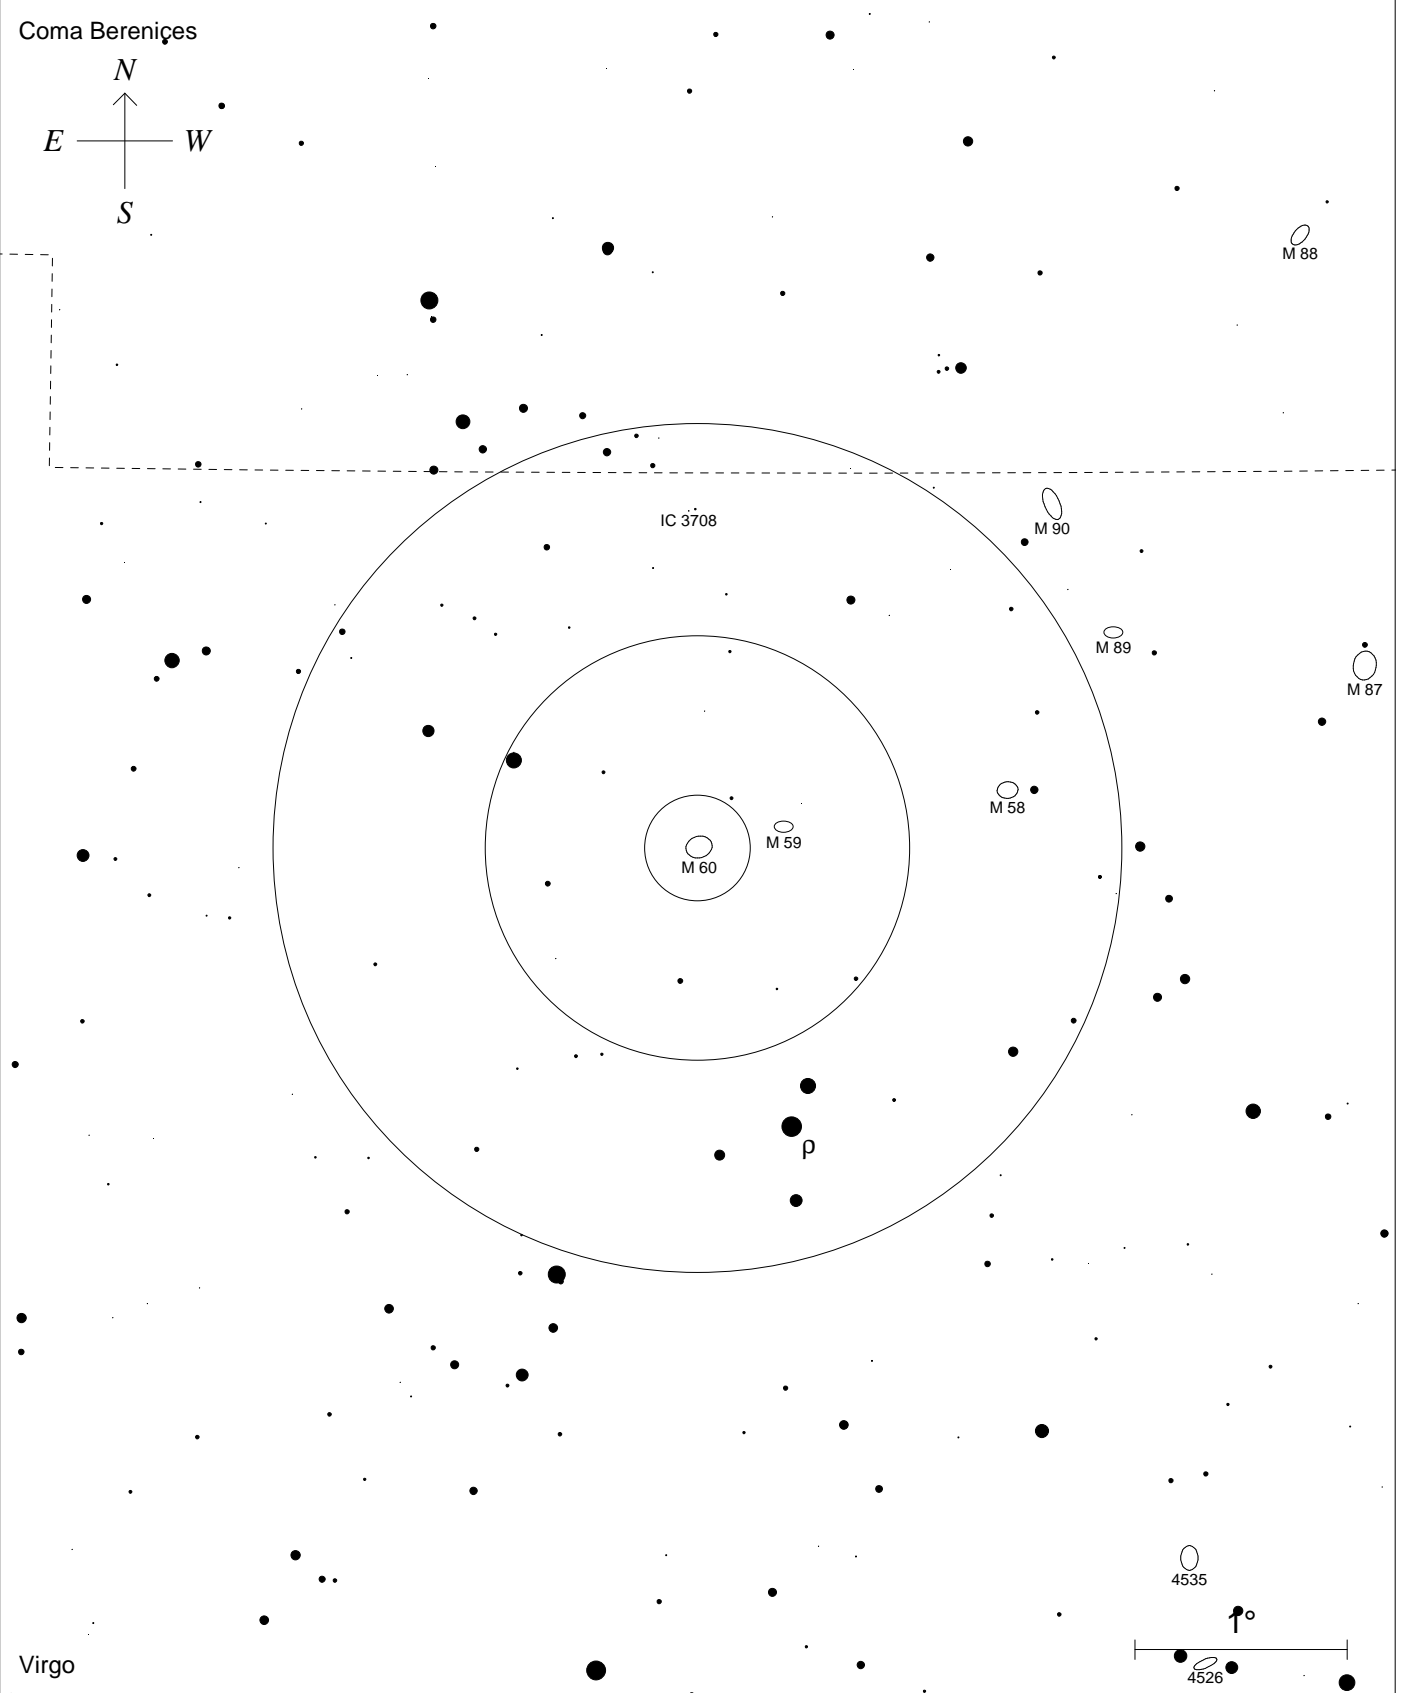

M60

NGC4649 Vir galassia ellittica m8.8 7x6'

Coma Berenices

Virgo

STARS

- <5 ● >10
- 6
- 7
- 8
- 9

SYMBOLS

- | | | |
|-----------------|--------------------|----------------|
| ● Multiple star | ◻ Dark nebula | △ Radio source |
| ○ Variable star | ⊕ Globular cluster | × X-ray source |
| ☄ Comet | ○ Open cluster | ○ Other object |
| ○ Galaxy | ⊙ Planetary nebula | |
| ◻ Bright nebula | ⊞ Quasar | |

*Mapa elaborata con SkymapPro10
 Allegato al sito di Astronomia
 Binoculare dell'Apprendista Astrofilo
 UAI - Unione Astrofili Italiani
 Commissione Divulgazione
www.uai.it*