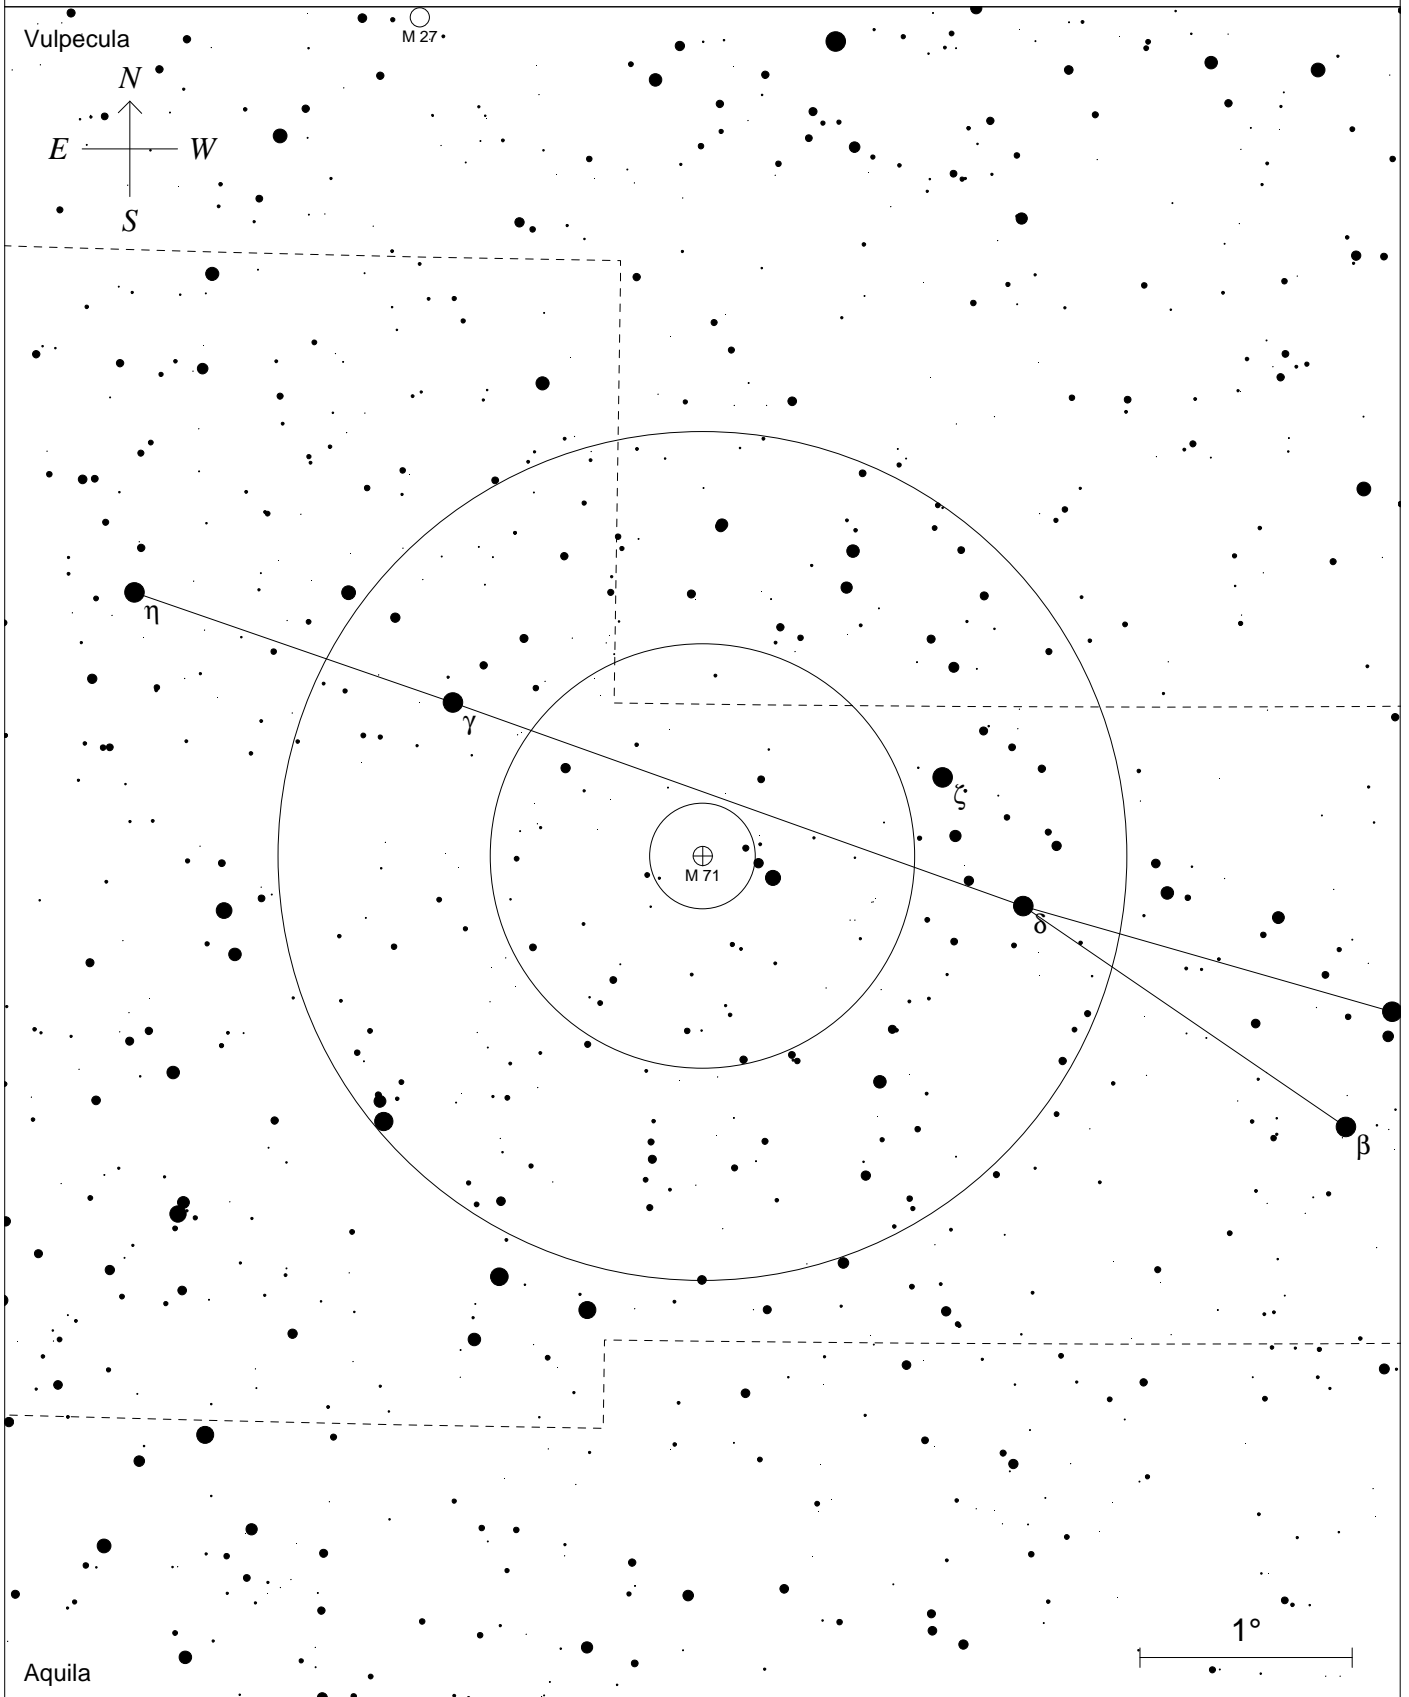

M71

NGC6838 Sge ammasso globulare m8.2 7.2'

<p>STARS</p> <ul style="list-style-type: none"> ● <5 >10 ● 6 ● 7 ● 8 ● 9 	<p>SYMBOLS</p> <ul style="list-style-type: none"> ● Multiple star ○ Variable star ☄ Comet ○ Galaxy □ Bright nebula ⊞ Dark nebula ⊕ Globular cluster ○ Open cluster ⊙ Planetary nebula ⊞ Quasar △ Radio source × X-ray source ○ Other object 	<p><i>Mapa elaborata con SkymapPro10 Allegato al sito di Astronomia Binoculare dell'Apprendista Astrofilo UAI - Unione Astrofili Italiani Commissione Divulgazione www.uai.it</i></p>
--	---	--