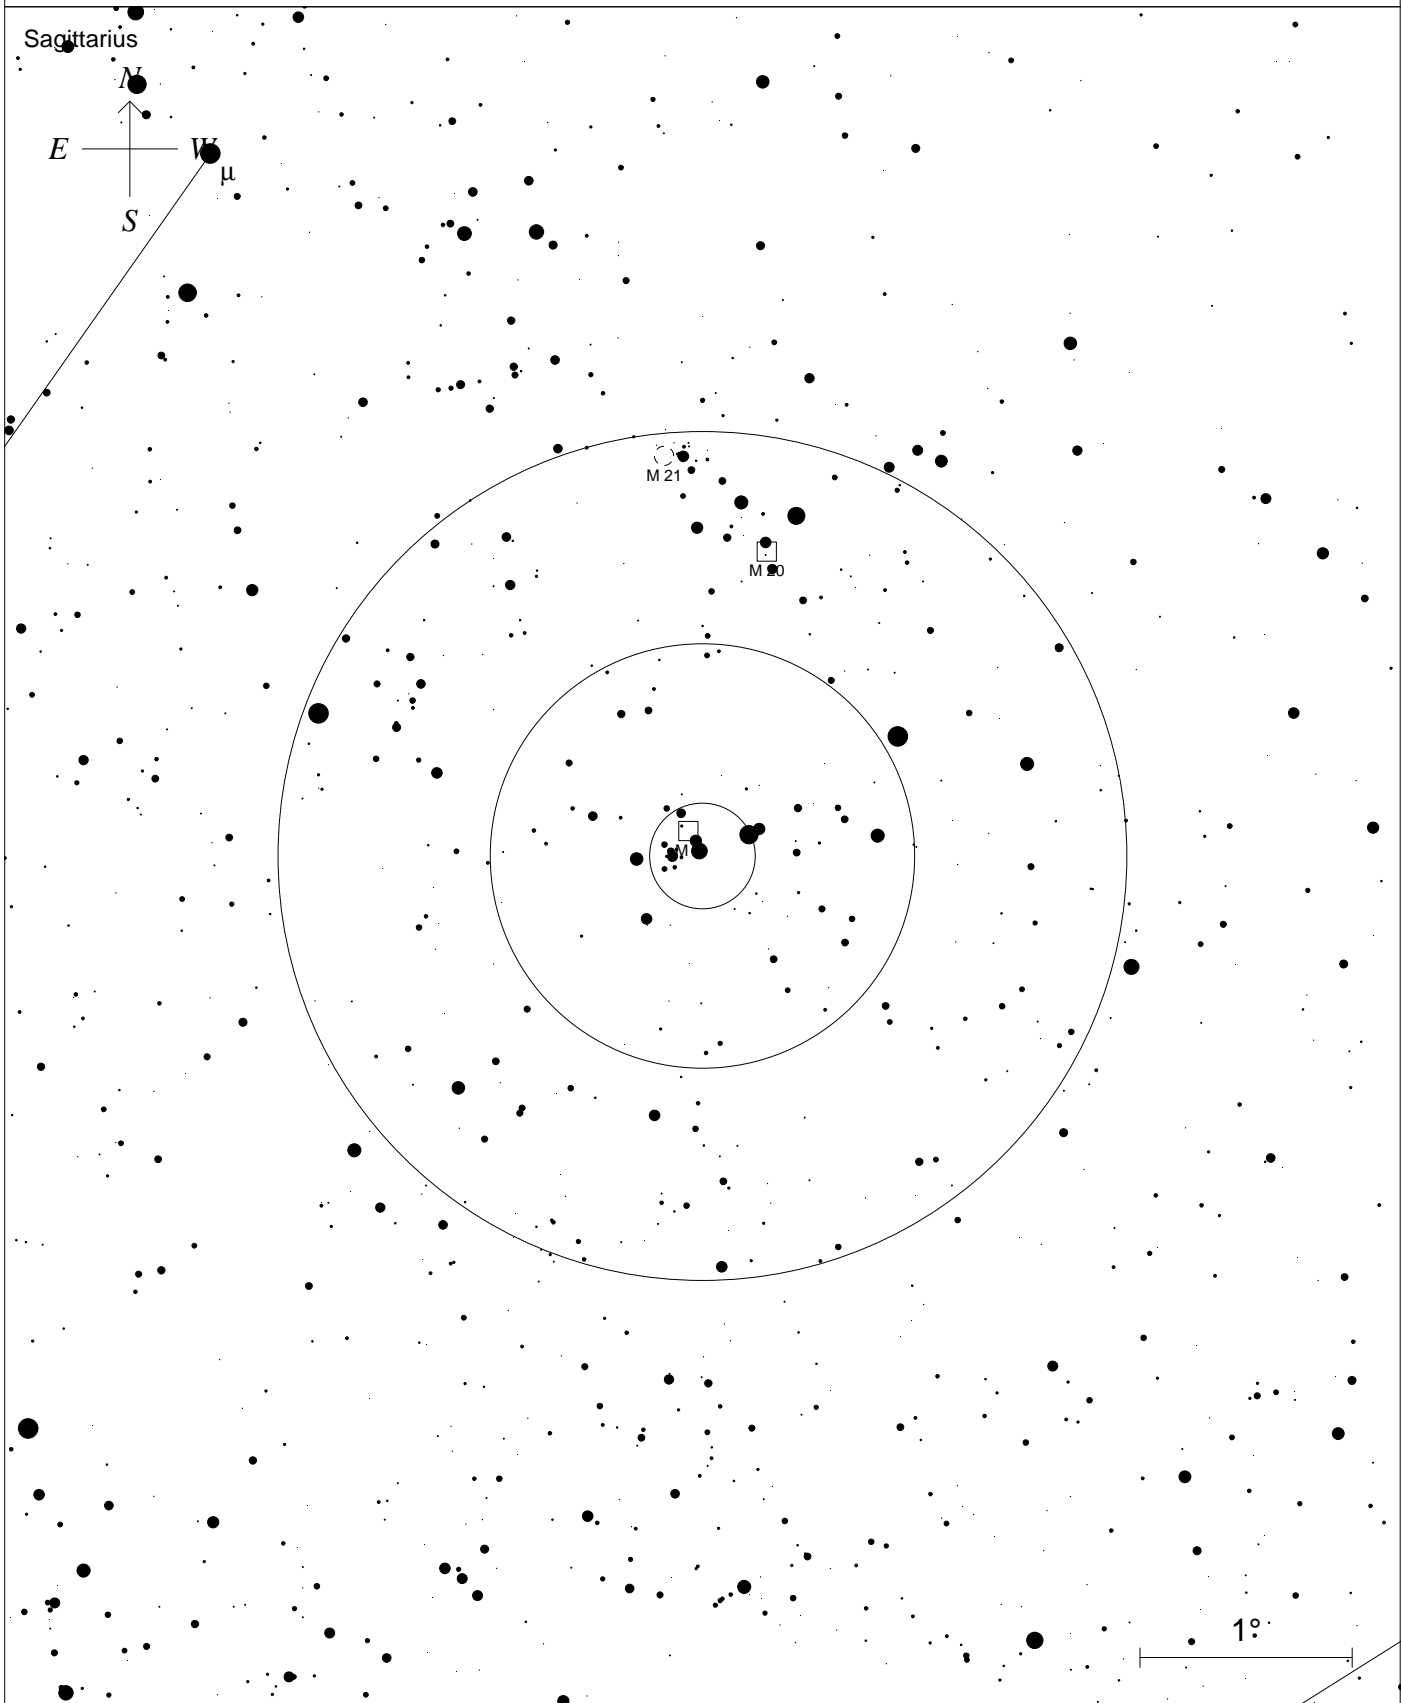

M8

NGC6523 Sgr nebula diffusa m6.0 90x40'

<p>STARS</p> <ul style="list-style-type: none"> ● <5 >10 ● 6 ● 7 ● 8 ● 9 	<p>SYMBOLS</p> <ul style="list-style-type: none"> ● Multiple star ○ Variable star ☄ Comet ○ Galaxy □ Bright nebula ◻ Dark nebula ⊕ Globular cluster ○ Open cluster ⊙ Planetary nebula ⊗ Quasar △ Radio source × X-ray source ○ Other object 	<p><i>Mapa elaborata con SkymapPro10 Allegato al sito di Astronomia Binoculare dell'Apprendista Astrofilo UAI - Unione Astrofili Italiani Commissione Divulgazione www.uai.it</i></p>
----------------------------------------------------------------------------------------------------------------------------------------------	-------------------------------------------------------------------------------------------------------------------------------------------------------------------------------------------------------------------------------------------------------------------------------------------------------------------------------------------------------------------------------	--------------------------------------------------------------------------------------------------------------------------------------------------------------------------------------------------------------------------------------------------------------------------------