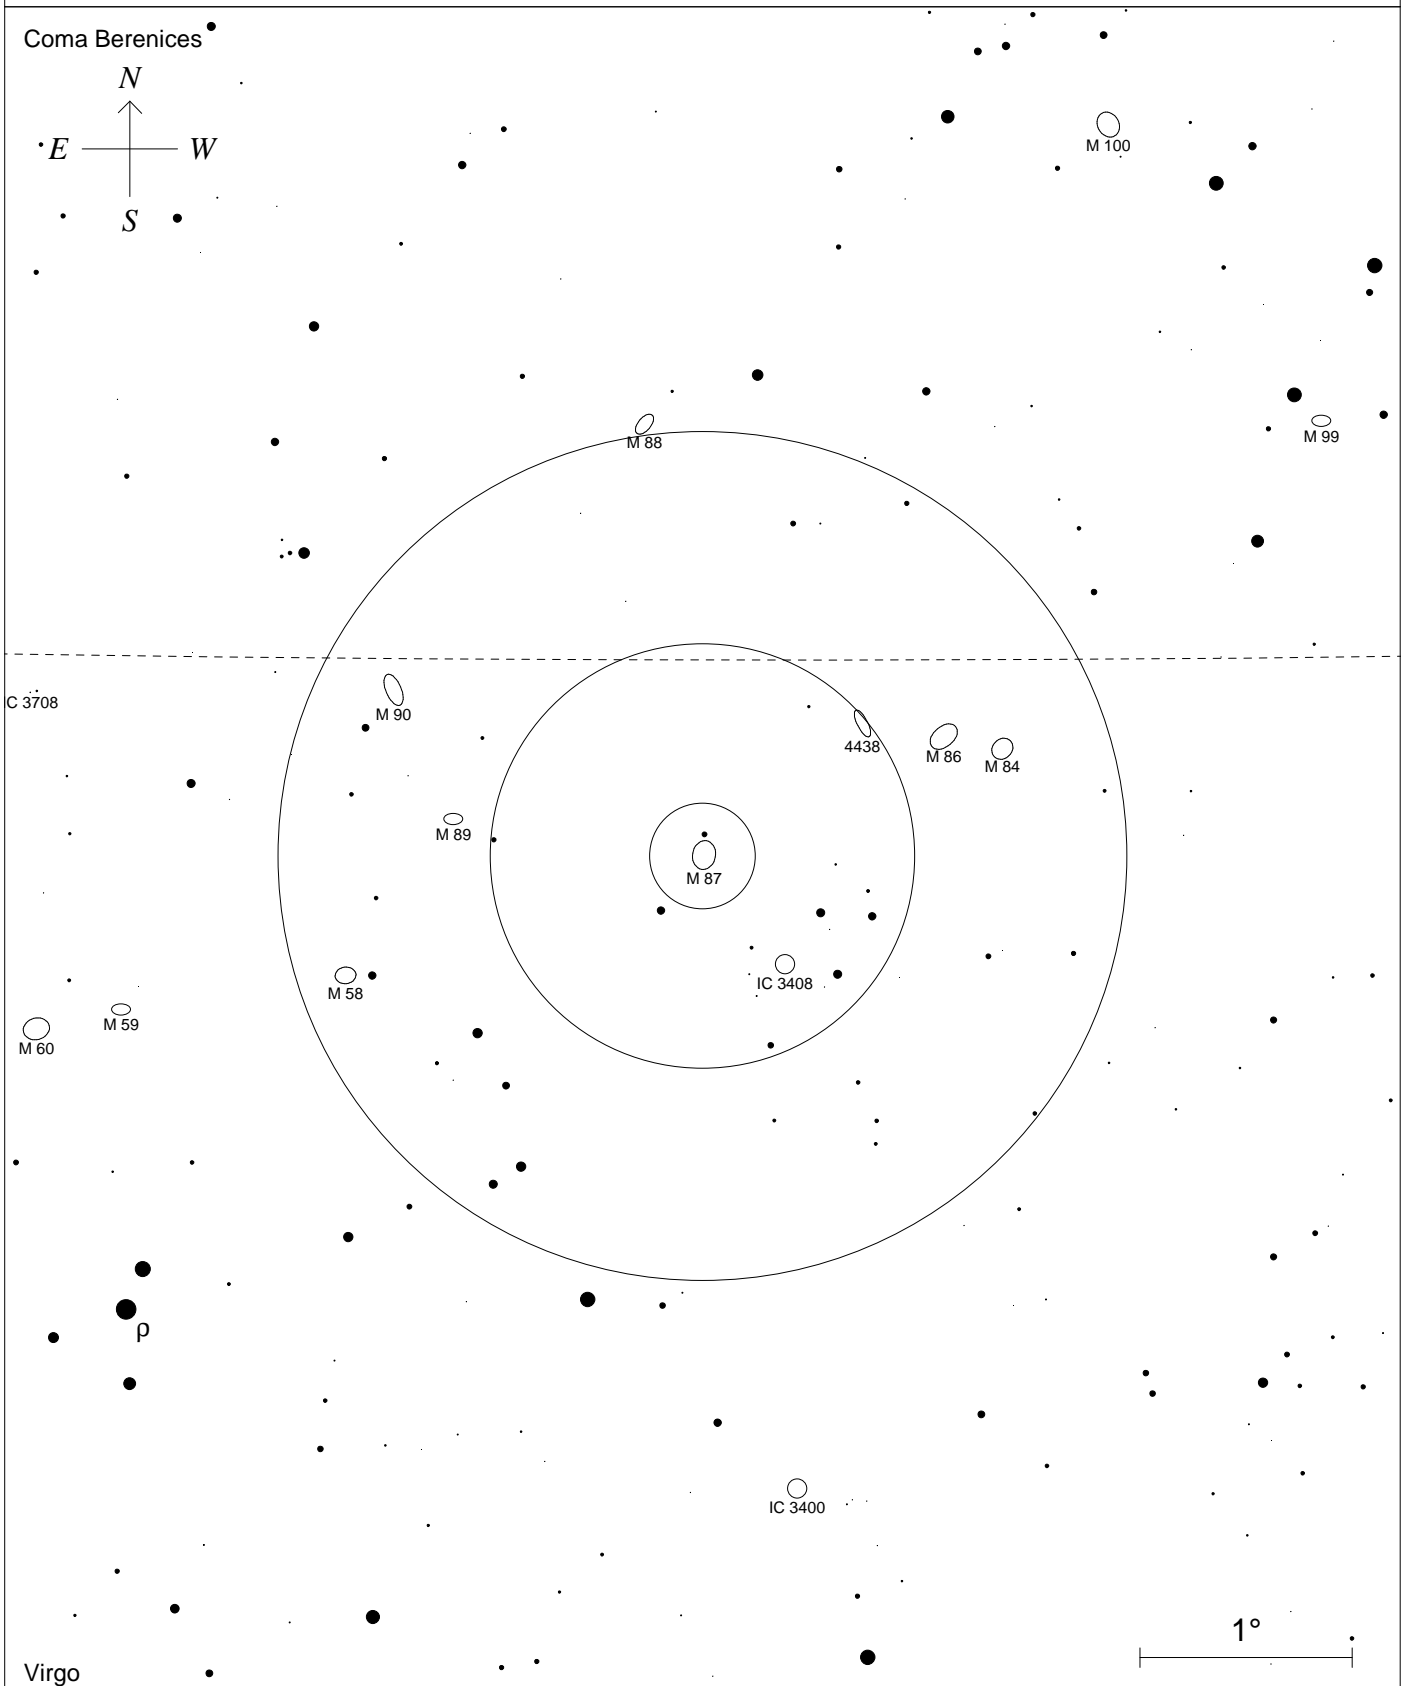

M87

NGC4486 Vir galassia ellittica m8.6 7'

Coma Berenices

Virgo

STARS

- <5 >10
- 6
- 7
- 8
- 9

SYMBOLS

- Multiple star
- ◻ Dark nebula
- △ Radio source
- Variable star
- ⊕ Globular cluster
- × X-ray source
- ☄ Comet
- Open cluster
- Other object
- Galaxy
- ⊙ Planetary nebula
- Bright nebula
- ⊞ Quasar

*Mapa elaborata con SkymapPro10
 Allegato al sito di Astronomia
 Binoculare dell'Apprendista Astrofilo
 UAI - Unione Astrofili Italiani
 Commissione Divulgazione
 www.uai.it*