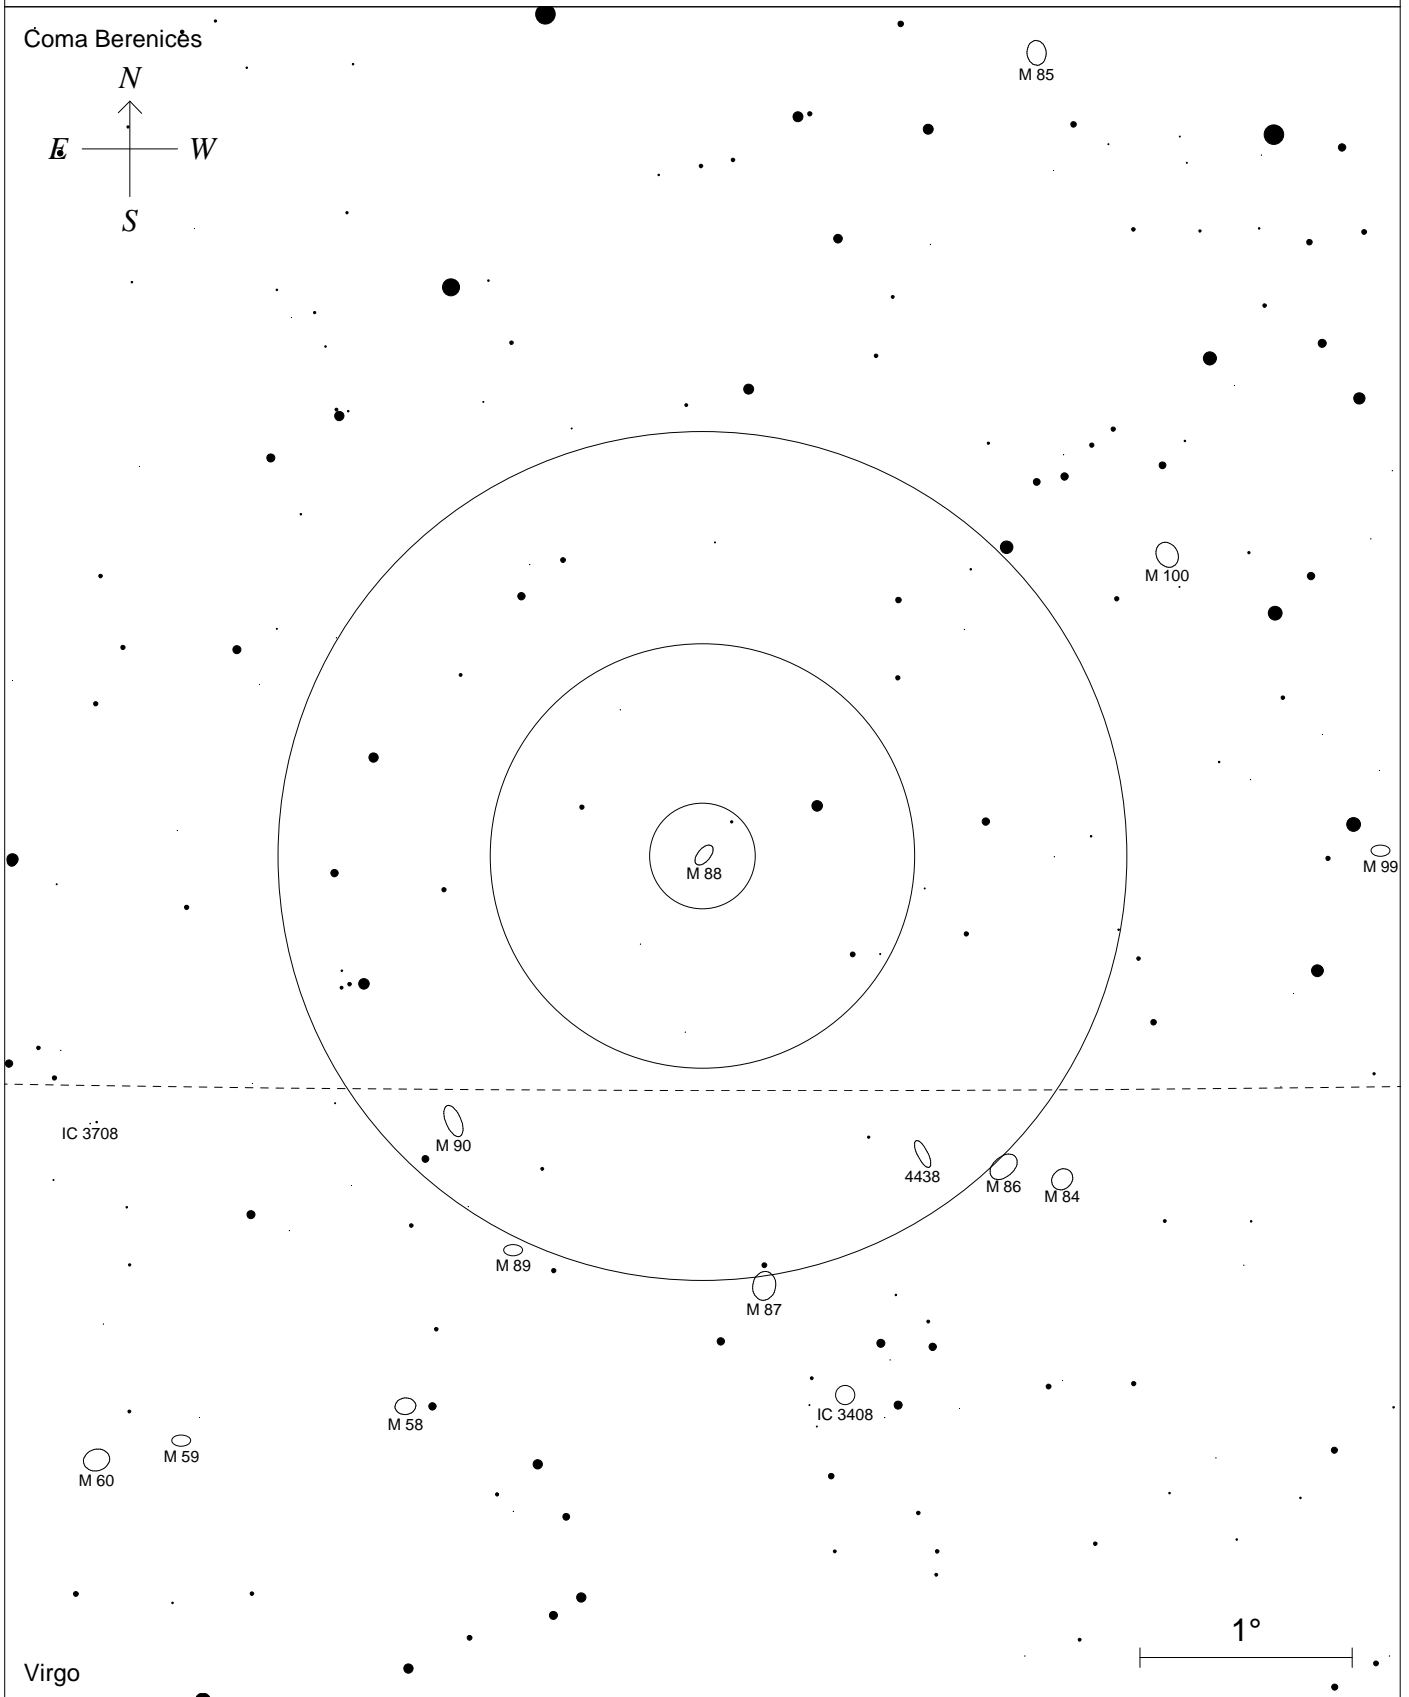

M88

NGC4501 Com galassia spirale m9.6 7x4'

Coma Berenicès

Virgo

STARS

- <5 ● >10
- 6
- 7
- 8
- 9

SYMBOLS

- | | | |
|-----------------|--------------------|----------------|
| ● Multiple star | ⊞ Dark nebula | △ Radio source |
| ○ Variable star | ⊕ Globular cluster | × X-ray source |
| ☄ Comet | ○ Open cluster | ○ Other object |
| ○ Galaxy | ⊙ Planetary nebula | |
| □ Bright nebula | ⊞ Quasar | |

*Mapa elaborata con SkymapPro10
 Allegato al sito di Astronomia
 Binoculare dell'Apprendista Astrofilo
 UAI - Unione Astrofili Italiani
 Commissione Divulgazione
 www.uai.it*