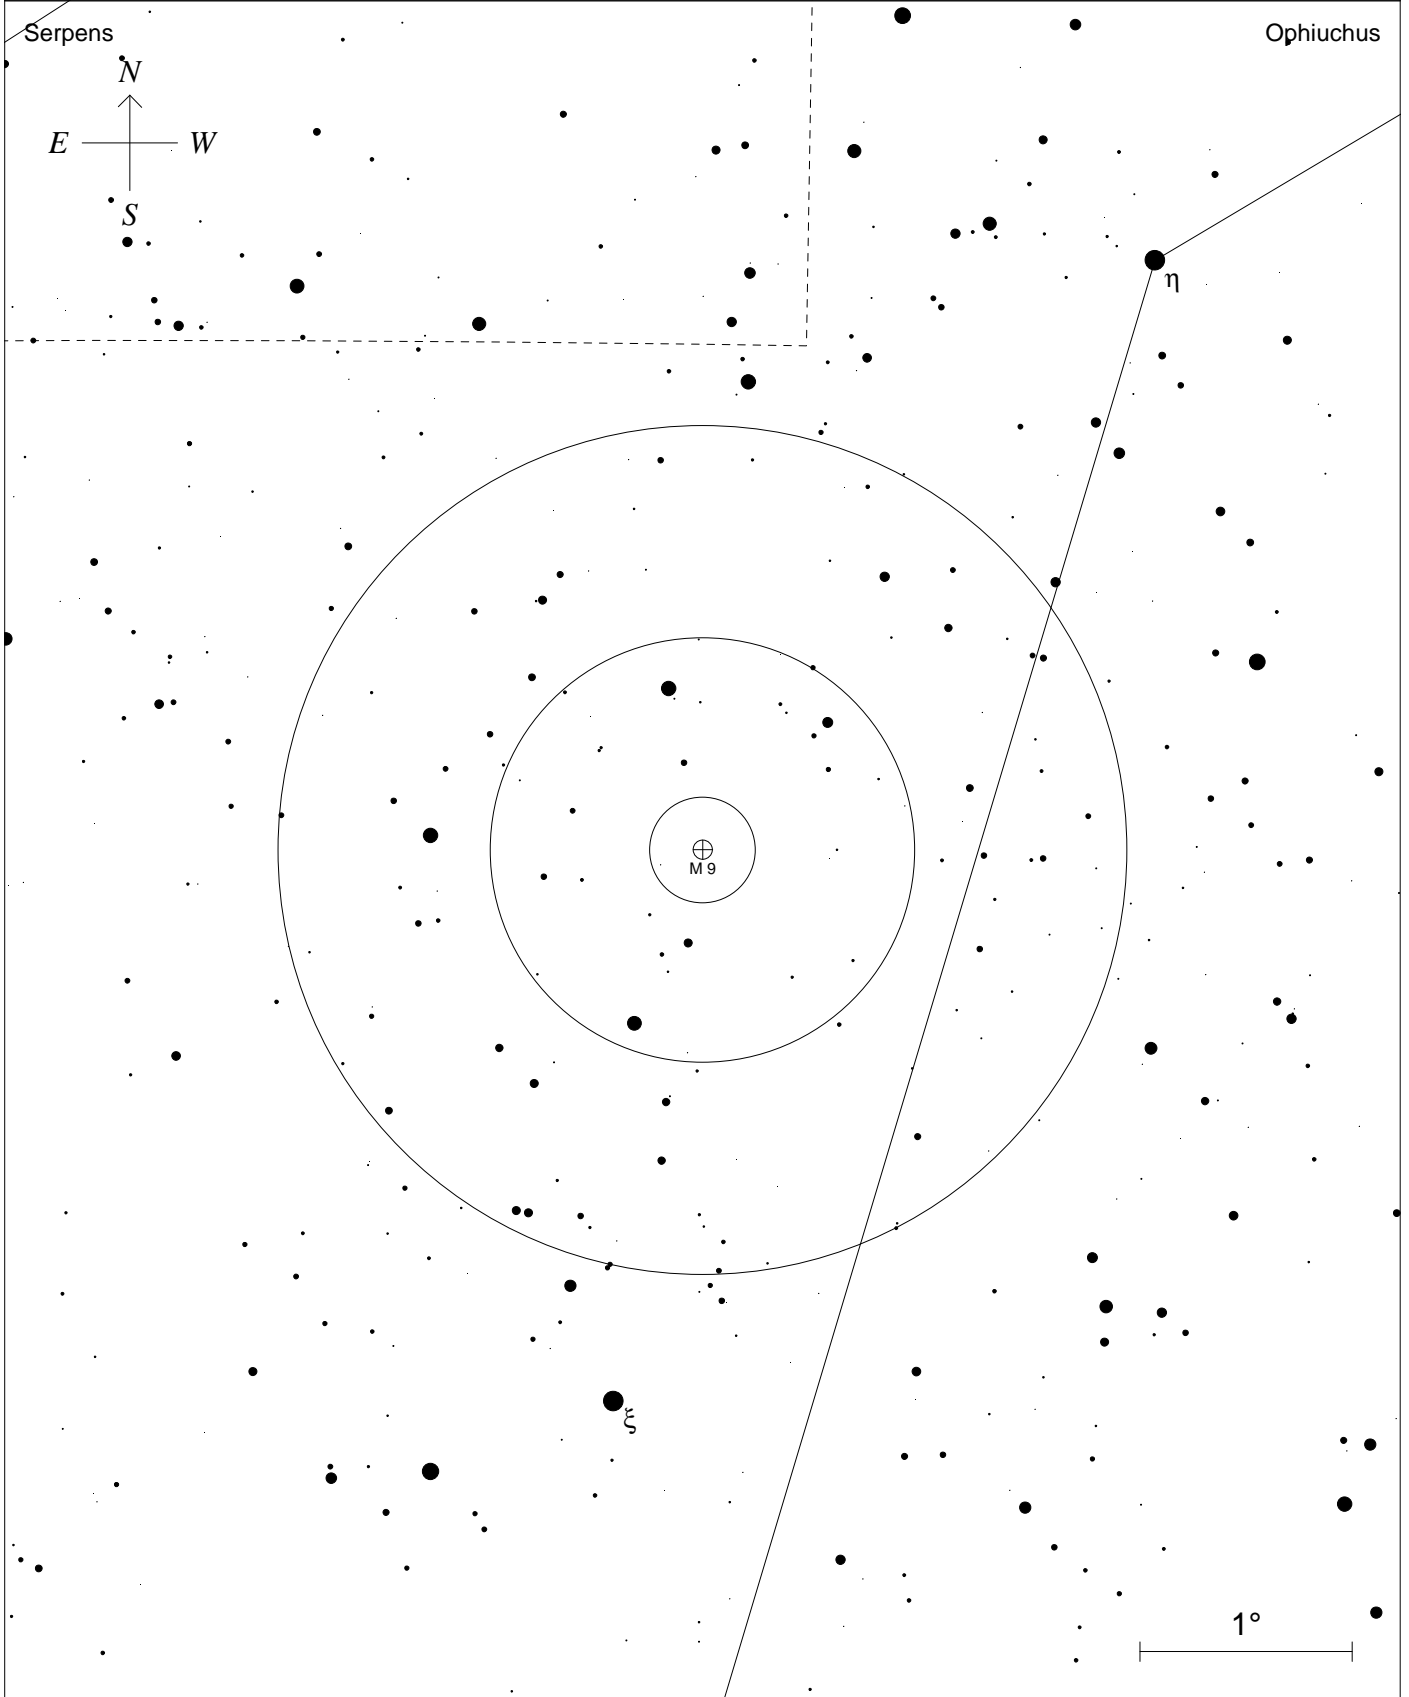

M9

NGC6333 Oph ammasso globulare m7.7 9.3'

<p>STARS</p> <ul style="list-style-type: none"> ● <5 >10 ● 6 ● 7 • 8 • 9 	<p>SYMBOLS</p> <ul style="list-style-type: none"> ● Multiple star ○ Variable star ☄ Comet ○ Galaxy □ Bright nebula ⊕ Globular cluster ○ Open cluster ⊙ Planetary nebula ⊗ Quasar ⊠ Dark nebula △ Radio source × X-ray source ○ Other object 	<p><i>Mapa elaborata con SkymapPro10 Allegato al sito di Astronomia Binoculare dell'Apprendista Astrofilo UAI - Unione Astrofili Italiani Commissione Divulgazione www.uai.it</i></p>
--	---	--