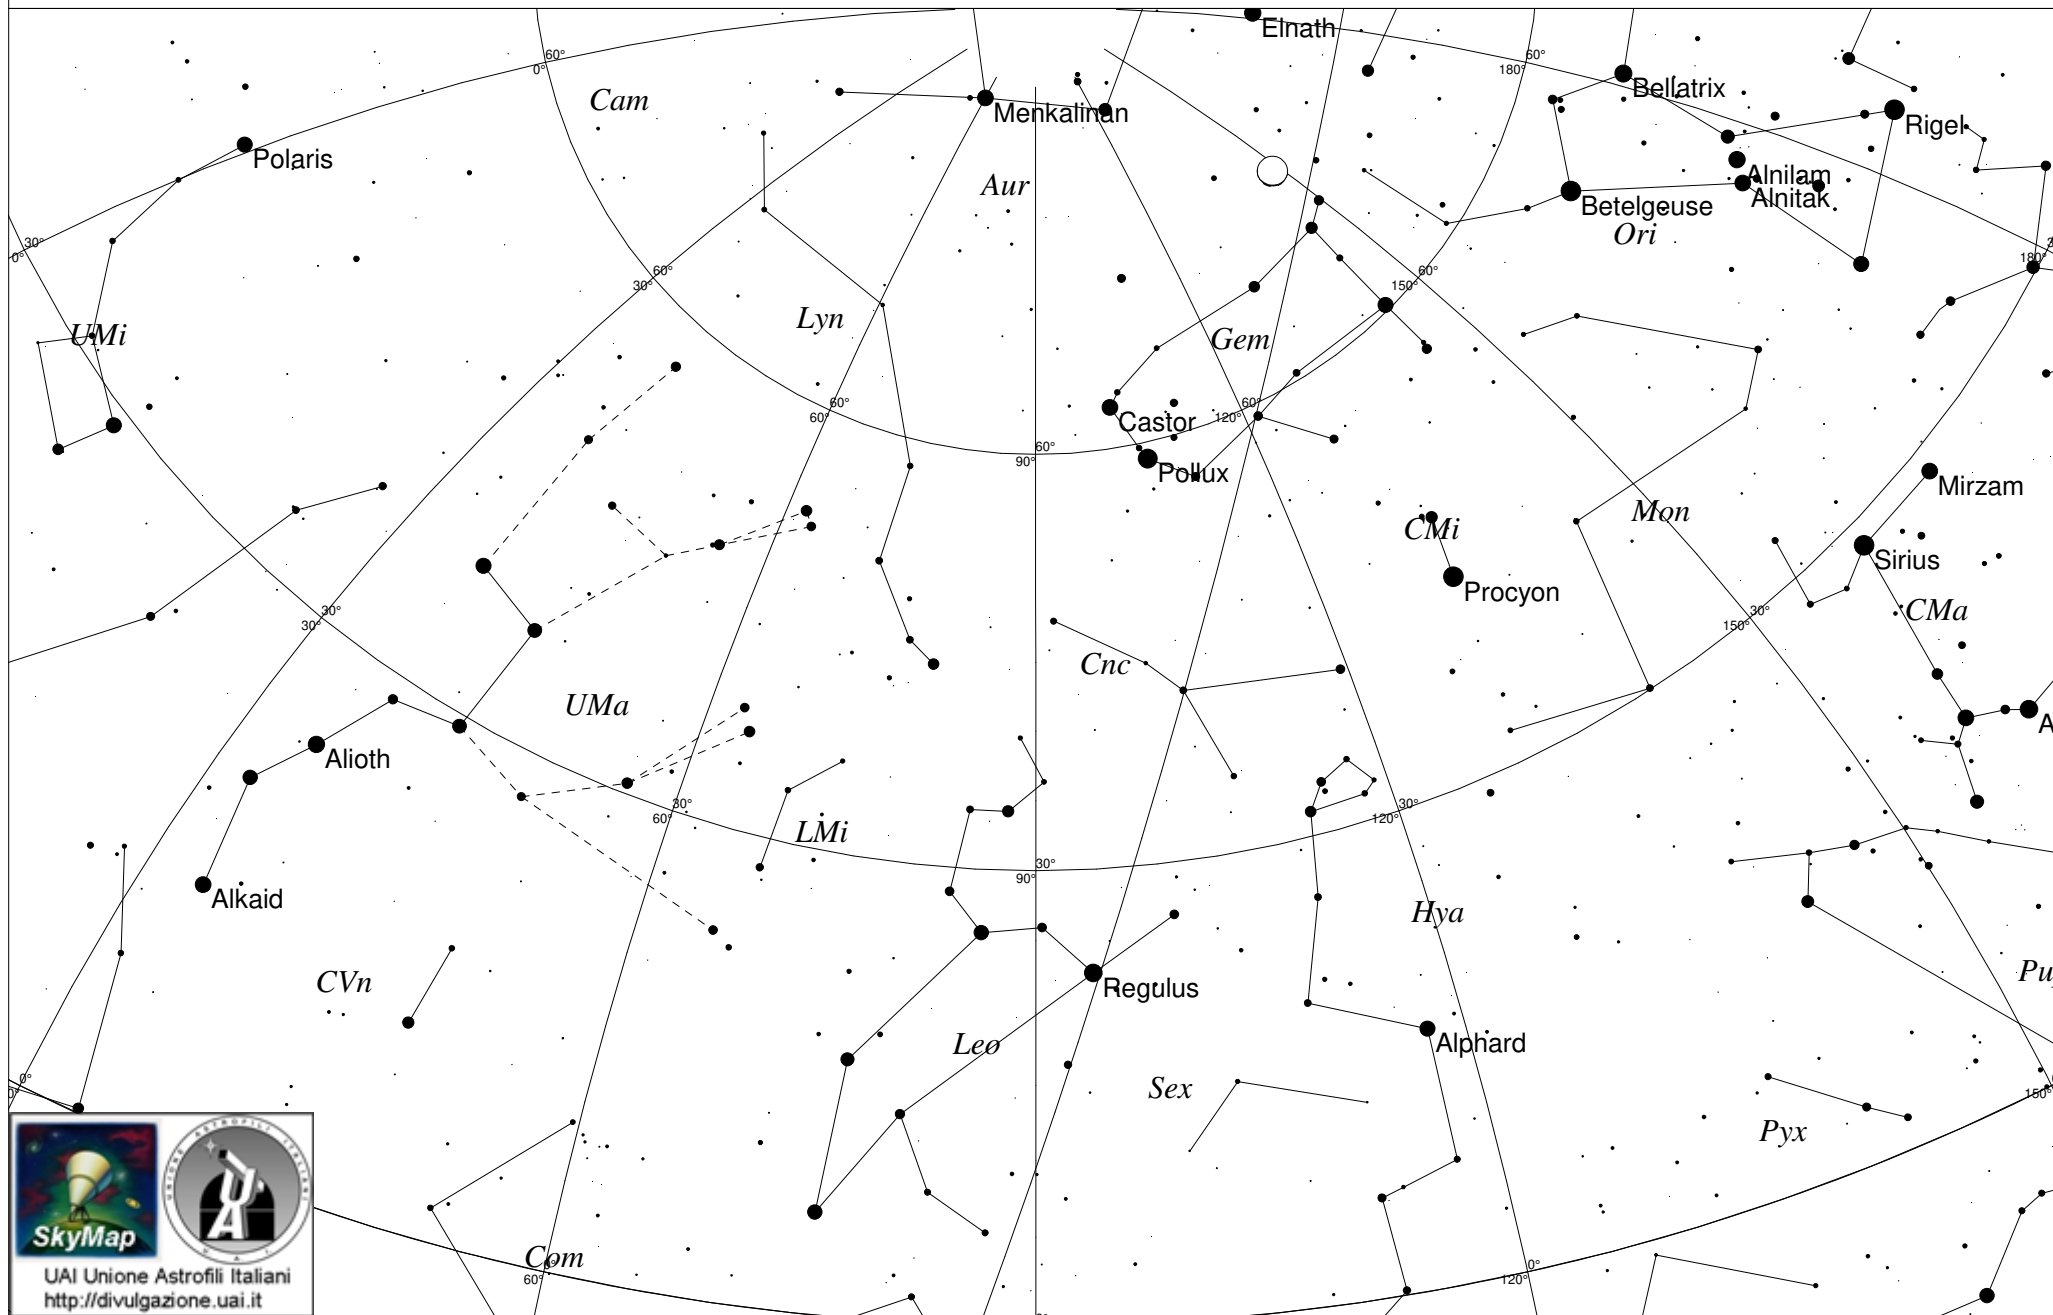

15 GENNAIO 2022 - 22:00 - ORIZZONTE E

SkyMap
UAI Unione Astrofili Italiani
<http://divulgazione.uai.it>